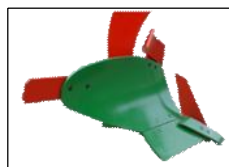

Arados de Cohecho reversibles > Muelles

ARM-8 Cubre rastrojos

Teja estandar, cubre-pajas, colas y chuchillas

Teja de láminas

SERIE "ARM" Arado reversibles de muelles

Modelo	Nº Brazos	Ancho labor	Altura/Despeje	(CV)
ARM-6	6 Brazos	2.160 mm	160/50 mm	90-110
ARM-7	7 Brazos	2.520 mm	160/50 mm	105-130
ARM-8	8 Brazos	2.880 mm	160/50 mm	125-150
ARM-9	9 Brazos	3.240 mm	160/50 mm	150-180
ARM-10	10 Brazos	3.600 mm	160/50 mm	175-220
ARM-11	11 Brazos	3.960 mm	160/50 mm	220-250
Módulo ARM	1 Brazo	360 mm	160/50 mm	

ACCESORIOS

- Chasis ampliable (Módulo atornillado)
- Rueda combinada control-transporte
- Tejas de láminas
- Cubre rastrojos
- Colas

Equipamiento de serie: AFB

- Disparo por muelle. Sin mantenimiento
- Regulador de presión del muelle.
- Enganche con barra oscilante.
- Rueda de control neumática 10,0/80x12)
- Mayor despeje entre cuerpos.
- Cabezal desplazable
- Volteo hidráulico
- Sobre pedido pueden fabricarse para trabajar dentro del surco