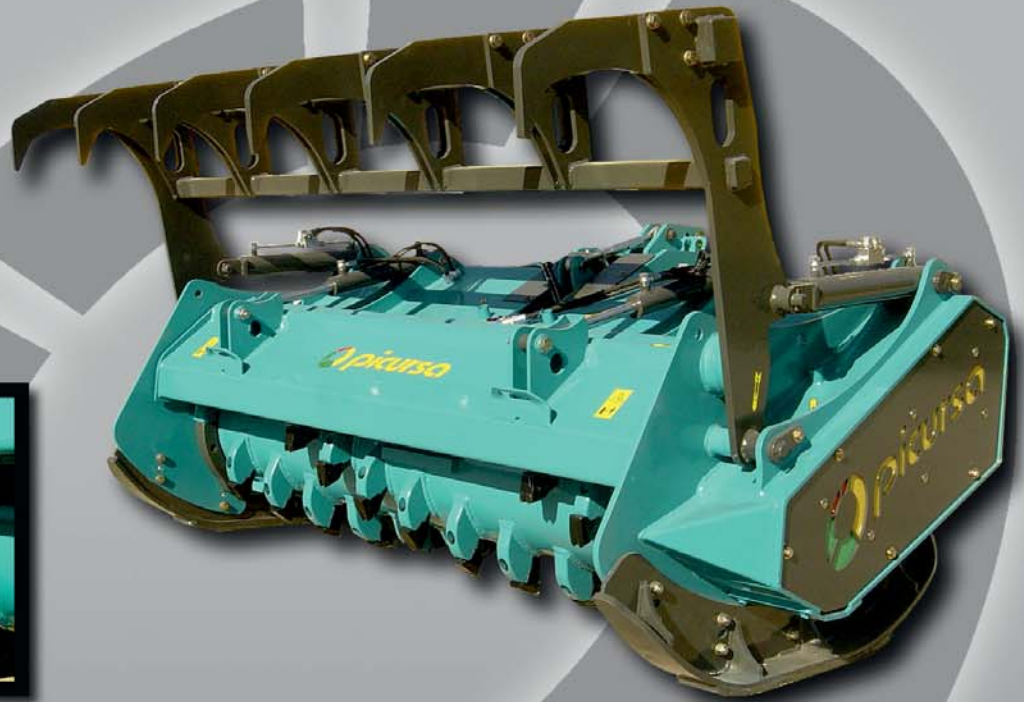

www.picursa.com

Trituradora FORESTAL FIGHTER

tritadoras
picursa

TIPO
MARTILLO

TRITURADORA FORESTAL FIGHTER DE MARTILLO FIJO

modelo TF-FIGHTER

Ancho de trabajo	Ancho total	Peso Kg.	Martillos	HP (indicativo)	R.P.M.
2100	2560	3050	48	140-200	1000
2300	2760	3340	52	160-240	1000

Baja absorción de potencia. Patines para la regulación de altura. Compuerta abatible hidráulica o manual. Construcción muy sólida y robusta. Triturado uniforme.

Faible absorption de puissance. Patins avec réglage de hauteur. Vanne rabattable hydraulique ou manuelle. Construction très solide et résistante. Broyage uniforme.

Low power absorption. Height-adjustable skids. Hydraulic or manual hinged gate. Very solid and robust construction. Even crushing.

Basso assorbimento di potenza. Pattini a regolazione d' altezza. Paratoia abbattibile idraulica o manuale. Construzione molto solida e robusta. Trinciatura uniforme.