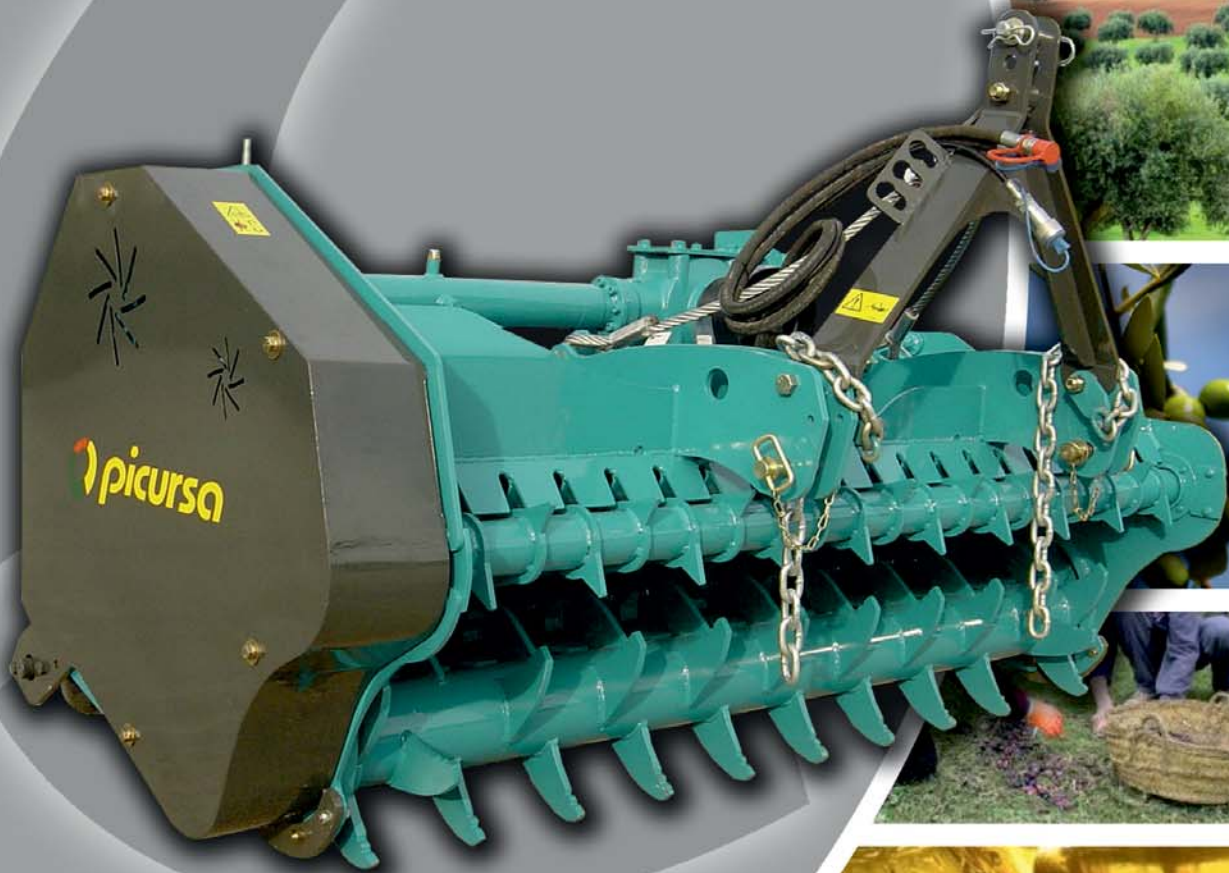

www.picursa.com

Trituradora de OLIVO con dos alimentadores

tritadoras
picursa

TRITURADORA DEL OLIVO con dos alimentadores

modelo T-OL-URG-8 (martillos)					
Ancho de trabajo	Ancho total	Peso Kg.	Martillos	HP (indicativo)	R.P.M.
1600	1900	1250	16	70-90	550-1000
1800	2100	1330	16	80-110	550-1000
2000	2300	1410	20	90-120	550-1000
modelo T-OL-URG-4 (cuchillas)					
Ancho de trabajo	Ancho total	Peso Kg.	Cuchillas	HP (indicativo)	R.P.M.
1600	1900	1290	64	70-90	550-1000
1800	2100	1370	64	80-110	550-1000
2000	2300	1460	80	90-120	550-1000
modelo T-OL-URG-12 (rotor forestal Arandish)					
Ancho de trabajo	Ancho total	Peso Kg.	Martillos	HP (indicativo)	R.P.M.
1600	1900	1440	30	70-90	550-1000
1800	2100	1540	34	80-110	550-1000
2000	2300	1645	38	90-120	550-1000

Baja absorción de potencia. Ruedas para la regulación de altura. Compuerta abatible para facilitar el acceso a los martillos. Construcción sólida y robusta. Triturado uniforme.

Faible absorption de puissance. Roues pour le réglage en hauteur. Vanne rabattable afin de faciliter l'accès aux marteaux. Construction solide et robuste. Broyage uniforme.

Low power absorption. Wheels to adjust height. Fold-away gate to facilitate access to hammers. Solid and robust construction. Even crushing.

Basso assorbimento di potenza. Ruote per la regolazione dell'altezza. Sportello apribile per agevolare l'accesso ai martelli. Costruzione in solida e robusta. Trinciatura uniforme.

Geringe Leistungsaufnahme. Räder zur Höheneinstellung. Klapptür für den Zugang zu den Hämmer. Solide und robuste Konstruktion. Gleichmäßige Zerkleinerung.

Representante:

TRITURADORAS PICURSA, S.L.
 CTRA. GALLUR-SANGÜESA, KM. 16,700
 Tel.: (0034) 976 85 43 28 - Fax: (0034) 976 85 53 77
 50660 TAUSTE (ZARAGOZA) - ESPAÑA
 e-mail: tritadoras@picursa.com
 www.picursa.com