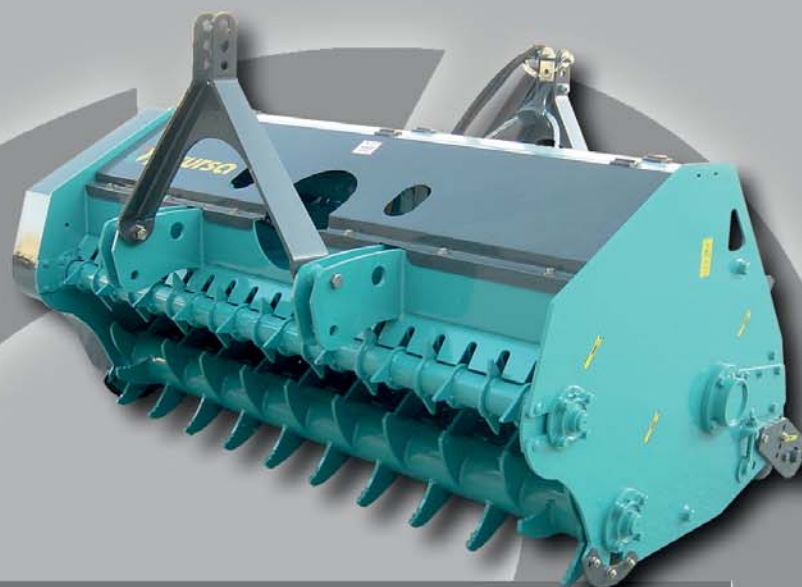

www.picursa.com

Trituradora de OLIVO REVERSIBLE EVOLUTION

tritadoras
picursa

TRITURADORA DEL OLIVO REVERSIBLE

modelo T-OLR-URG-8 (martillos)					
Ancho de trabajo	Ancho total	Peso Kg.	Martillos	HP (indicativo)	R.P.M.
1600	1900	1275	16	70-90	550-1000
1800	2100	1400	16	80-110	550-1000
2000	2300	1530	20	90-120	550-1000
modelo T-OLR-URG-4 (cuchillas)					
Ancho de trabajo	Ancho total	Peso Kg.	Cuchillas	HP (indicativo)	R.P.M.
1600	1900	1315	64	70-90	550-1000
1800	2100	1440	64	80-110	550-1000
2000	2300	1575	80	90-120	550-1000
modelo T-OLR-URG-12 (rotor forestal Arandish)					
Ancho de trabajo	Ancho total	Peso Kg.	Martillos	HP (indicativo)	R.P.M.
1600	1900	1461	30	70-90	550-1000
1800	2100	1610	34	80-110	550-1000
2000	2300	1760	38	90-120	550-1000

Baja absorción de potencia. Rulo para la regulación de altura. Compuerta abatible para facilitar el acceso a los martillos. Enganche delantero y trasero para adaptarlo a todo tipo de tractores. Construcción sólida y robusta. Triturado uniforme.

Faible absorption de puissance. Roleaux avec réglage de hauteur. Vanne rabattable afin de faciliter l'accès aux marteaux. Crochet (d'attelage) avant et arriere adpte a tout type de tracteurs. Construction solide et robuste. Broyage uniforme.

Low power absorption. Rollers to adjust height. Fold-away gate to facilitate access to hammers. Front and rear hitch adapted to all kinds of tractors. Solid and robust construction. Even crushing.

Basso assorbimento di potenza. Rulli per regolazione d'altezza. Sportello apribile per agevolare l'accesso ai martelli. Gancio anteriore e posteriore adatto a qualsiasi tipo di trattore. Construzione in solida e robusta. Trinciatura uniforme.