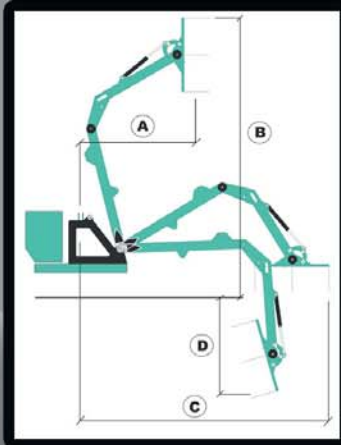

#### posiciones de la fresa

- A** 700 mm.
- B** 5800 mm.
- C** 4500 mm.
- D** 1300 mm.

Baja absorción de potencia. Patines para la regulación de altura. Compuerta abatible. Construcción muy sólida y robusta. Triturado uniforme.