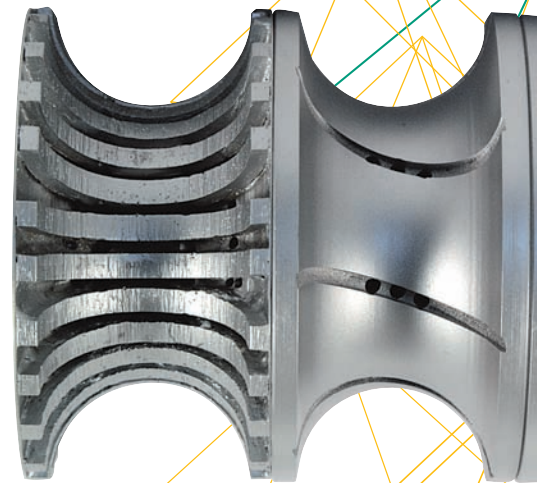

fresas plano inclinado
drain board routers

fresolines ranurados
grooving finger routers

fresolines de corte y
brocas
finger routers and core drills

brocas y discos
electrolíticos
rough segmented routers

fresas forma para
mármol
marble profiling routers

herramientas únicas

unique
tools

perfiles mármol

o piedra

Podemos fabricar cualquier perfil estándar o a medida.

We can manufacture any standard or non-standard profile.

Para piedra sintética, podemos pulir el canto con un juego completo de 4 fresas de diamante metálicas, sin usar muelas abrasivas.

For engineered stone, we can polish the edge with a complete set of 4 diamond metal bond tools, without using abrasive tools.

Camino de Villanueva, 20.
28880 Meco (Madrid - Spain)

tel.: +34 91 886 00 61
fax: +34 91 886 00 86