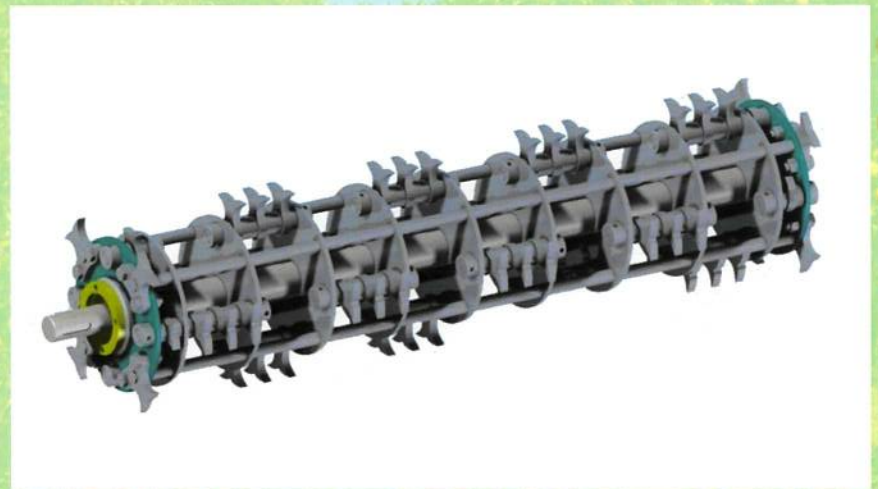

# Belafer

*eficacia limpia*

**Trituradora serie TRB-RAW**

## **TRITURADORAS AGRÍCOLAS PARA TRACTORES DESDE 80 A 130 HP**

**Especial para todo tipo de plantaciones de frutales, cítricos,  
hoja de palmera y medios silvícolas**

## Características técnicas:

- Grupo de 90-110cv con rueda libre incorporada.
- Transmisión a correas (4) tipo C.
- Chasis en chapa SSAB de alto límite elástico.
- Rotor de martillos o cuchillas amartilladas 360°.
- Portón trasero de apertura hidráulica con rodillo incorporado de 200 mm.
- Caballete fijo centrado y opcional con desplazamiento hidráulico.
- Faldones antiproyección delanteros de chapa de 8 mm o doble riel de cadenas.
- Cardan reforzada y bulones de enganche.
- Modelo construido con normativa CEE Europea.
- Trituración de hasta 15 cm.

Martillos flotantes

Eje rotor flotante con cuchillas H-450

MODELO	ANCHO TRABAJO	POTENCIA TRACTOR	MARTILLOS CUCHILLAS	PESO
TRB-150-RAW	150CM	65-90	44-12	710
TRB-180-RAW	180CM	75-90	64-14	900
TRB-200-RAW	200CM	90-130	70-18	940