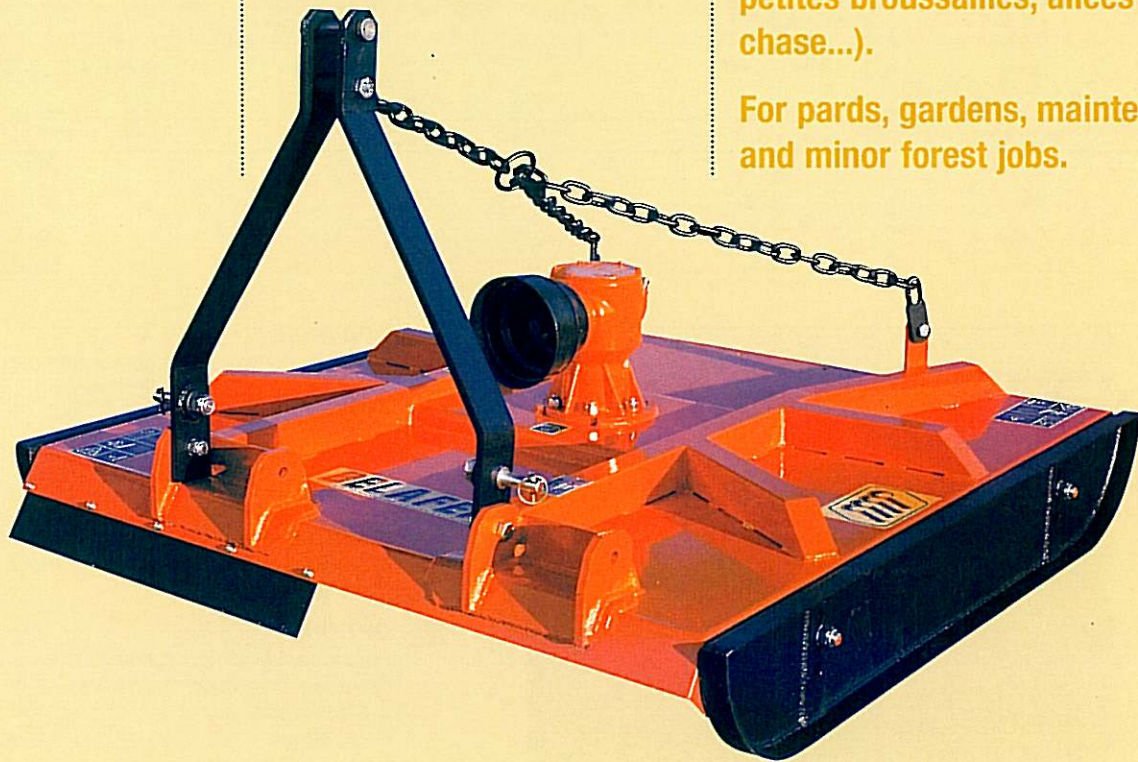

Belafar

DESBROZADORAS GIROBROYEURS SHREDDERS

Para parques, jardines,
mantenimientos y pequeños
trabajos forestales.

Entretien des parcs, petits travaux
de culture et entretien (ronces,
petites broussailles, allées de
chase...).

For parks, gardens, maintenance
and minor forest jobs.

					
	Ancho labor	HP	N.º	N.º	KG
DFS-100	100 cm	40-45	2	2	290 Kg / 639 lbs.
DFS-120	120 cm	40-55	2	2	320 Kg / 705 lbs.
DFS-150	150 cm	50-60	2	2	350 Kg / 771 lbs.
DFS-180	180 cm	55-65	2	2	385 Kg / 848 lbs.
DFF-150	150 cm	45-55	2	2	395 Kg / 870 lbs.
DFF-180	180 cm	50-70	2	2	425 Kg / 936 lbs.
DFF-210	210 cm	55-80	2	2	455 Kg / 1.002 lbs.

- Grupo 70 CV / Boitier 70 CV / 70 HP Ground.
- Transmisión con rueda libre / Cardan avec roue libre / Free wheel transmission.
- Altura de corte regulable / Hauteur de coupe réglable / Adjustable cutting height.
- Desplazamiento 20 cm / Attelage deportable a droite et a gauche 20 cm / Right and left shift 20 cm.
- Toma de fuerza 540 r.p.m. / Prise de force à 540 r.p.m. / Power uptake 540 r.p.m.