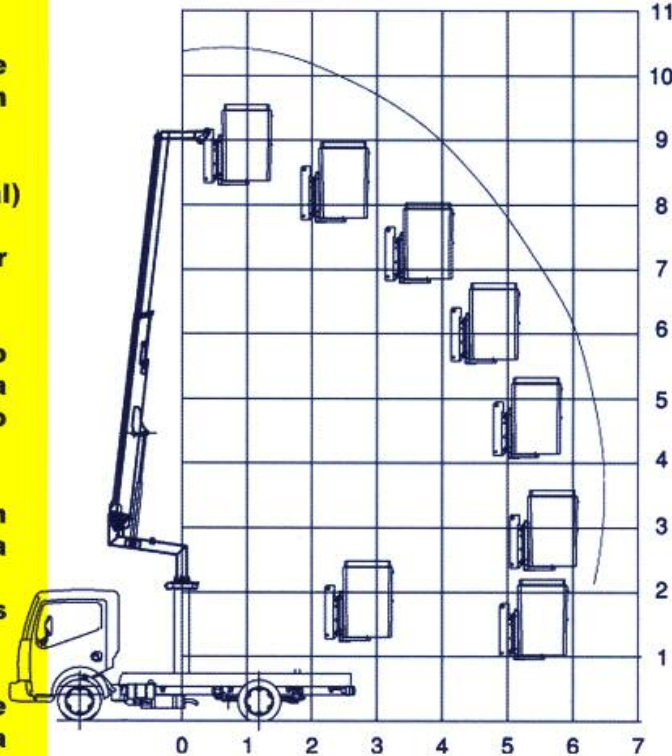

DISPOSITIVOS DE SEGURIDAD, cumplen todas las exigencias de los equipos para los trabajos de personal en altura y están certificadas según las directivas 98/37/CE, 89/392/CE, RD 1435/1992 y EN280.

CARROCERÍA con piso de carga equipada con laterales y puerta trasera abatible con altura de hasta 1,4m. Preparados para sujetar todo tipo de carga e ideada para el transporte de todo tipo de iluminación y accesorios.

Medidas de la caja:

Largo: 4400 mm

Ancho: 2100 mm

Altura: 1400 mm

ESTABILIZADORES de muy rápido accionamiento para más seguridad en el trabajo

Altura de trabajo
10,5 m

Altura en piso
8,5m

peso en cesta
120Kg