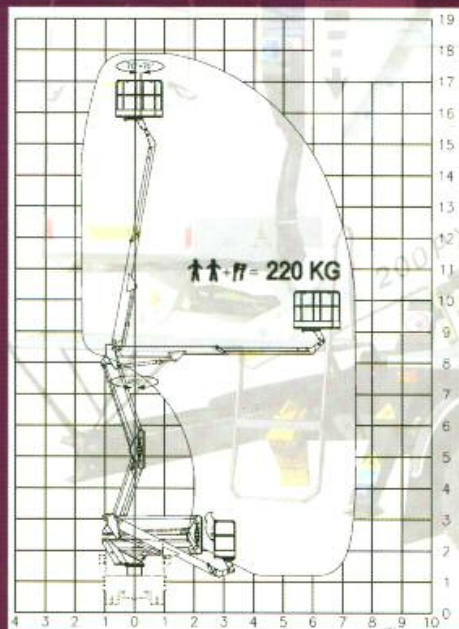

MODELOS

E180PX

E200PX

E219PX

Plataformas con doble articulación y brazo telescópico completamente hidráulicas, robustas, fiables y de fácil mantenimiento. Especialmente concebidas para superar el standard de calidad requerido por los profesionales.

sin
voladizo
trasero

La máquina profesional con vehículo de 3.500 Kg de gran capacidad de carga y dimensiones reducidas

E180PX

E200PX

E219PX

MODELO	ALTURA TRABAJO	ALTURA CESTA	KG EN CESTA	GIRO CESTA
E180PX	17,74 METROS	15,74 METROS	220 KG	70° + 70°
E200PX	19,65 METROS	17,65 METROS	220 KG	70° + 70°
E219PX	21,05 METROS	19,05 METROS	200 KG	70° + 70°