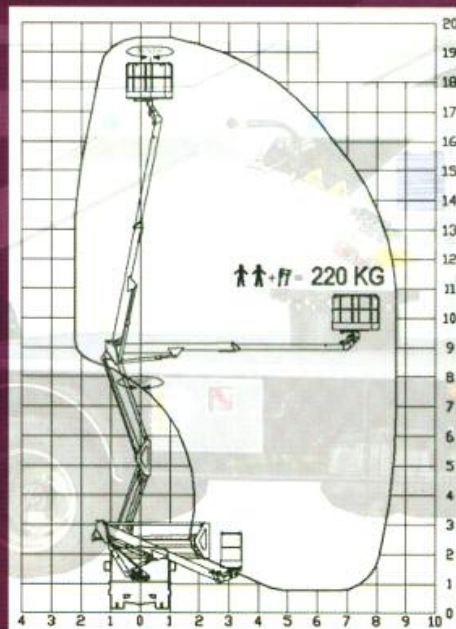

MODELOS

E180PX

E200PX

E219PX

Plataformas con doble articulación y brazo telescópico completamente hidráulicas, robustas, fiables y de fácil mantenimiento. Especialmente concebidas para superar el standard de calidad requerido por los profesionales.

sin
voladizo
trasero

La máquina profesional con vehículo de 3.500 Kg de gran capacidad de carga y dimensiones reducidas

E180PX

E200PX

E219PX

MODELO	ALTURA TRABAJO	ALTURA CESTA	KG EN CESTA	GIRO CESTA
E180PX	17,74 METROS	15,74 METROS	220 KG	70° + 70°
E200PX	19,65 METROS	17,65 METROS	220 KG	70° + 70°
E219PX	21,05 METROS	19,05 METROS	200 KG	70° + 70°