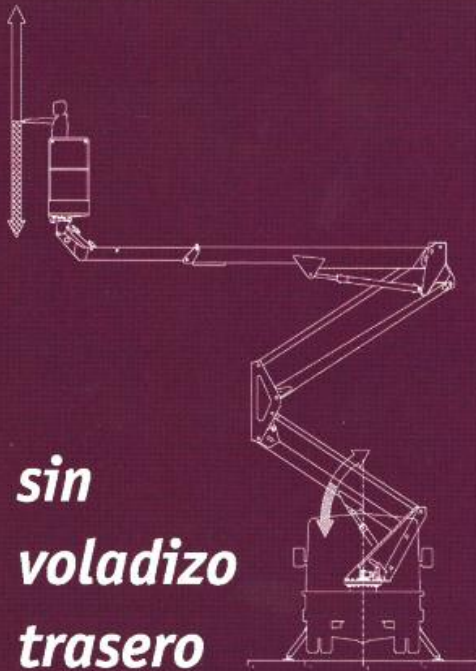

MODELOS

E180PX

E200PX

E219PX

Plataformas con doble articulación y brazo telescópico completamente hidráulicas, robustas, fiables y de fácil mantenimiento. Especialmente concebidas para superar el standard de calidad requerido por los profesionales.

sin
voladizo
trasero

La máquina profesional con vehículo de 3.500 Kg de gran capacidad de carga y dimensiones reducidas

E180PX

E200PX

E219PX

MODELO	ALTURA TRABAJO	ALTURA CESTA	KG EN CESTA	GIRO CESTA
E180PX	17,74 METROS	15,74 METROS	220 KG	70° + 70°
E200PX	19,65 METROS	17,65 METROS	220 KG	70° + 70°
E219PX	21,05 METROS	19,05 METROS	200 KG	70° + 70°