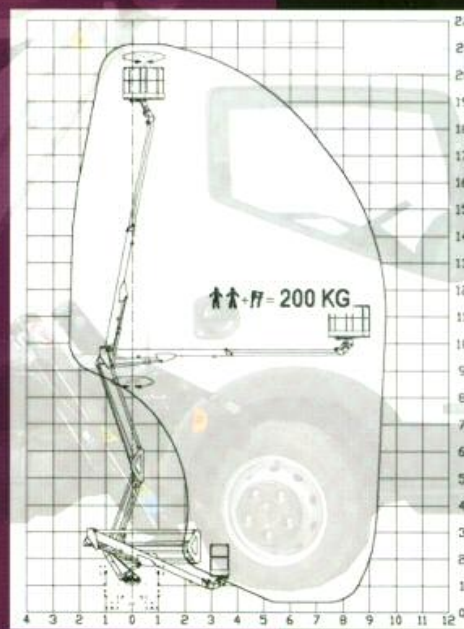

MODELOS

E180PX

E200PX

E219PX

Plataformas con doble articulación y brazo telescópico completamente hidráulicas, robustas, fiables y de fácil mantenimiento. Especialmente concebidas para superar el standard de calidad requerido por los profesionales.

sin
voladizo
trasero

La máquina profesional con vehículo de 3.500 Kg de gran capacidad de carga y dimensiones reducidas

E180PX

E200PX

E219PX

MODELO	ALTURA TRABAJO	ALTURA CESTA	KG EN CESTA	GIRO CESTA
E180PX	17,74 METROS	15,74 METROS	220 KG	70° + 70°
E200PX	19,65 METROS	17,65 METROS	220 KG	70° + 70°
E219PX	21,05 METROS	19,05 METROS	200 KG	70° + 70°