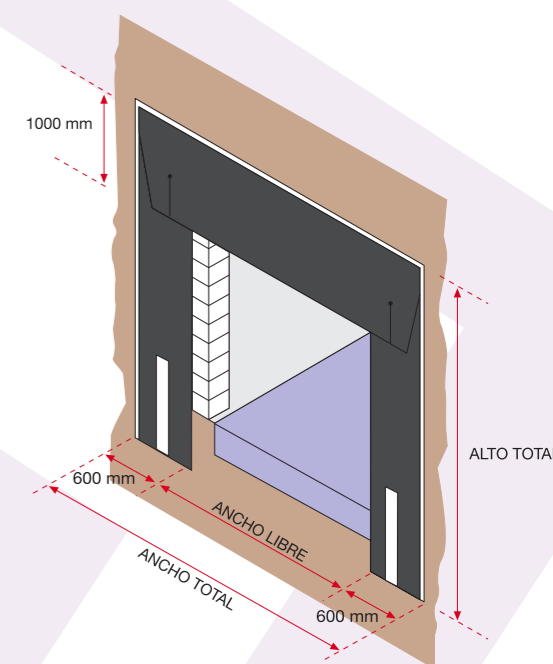

Ha sido diseñado para adaptarse a los vehículos habituales de transporte: sus faldones cortados en segmentos se adaptan a la carrocería.

Su robusta construcción le permite resistir los malos tratos y los desgastes habituales en este tipo de instalaciones.

El techo y las paredes están fabricados con lona flexible de tejido de poliester impregnado también de PVC negro.

FABRICACIÓN A MEDIDA

Nuestros modelos se pueden fabricar a medida según la necesidad del cliente, por lo que debe especificarse el ancho y el alto requerido.

MODELO RETRACTIL

MODELO	ANCHO	ALTO
STANDARD	3400 mm	3400mm

Se puede fabricar en otras medidas

MODELO FIJO RAS FACHADA

MODELO	ANCHO	ALTO
STANDARD	3400 mm	3400mm

Se puede fabricar en otras medidas

Speed Door España no se responsabiliza de error de imprenta, así como reservar el derecho de modificar los datos técnicos que figuran en dicho catálogo sin previo aviso.