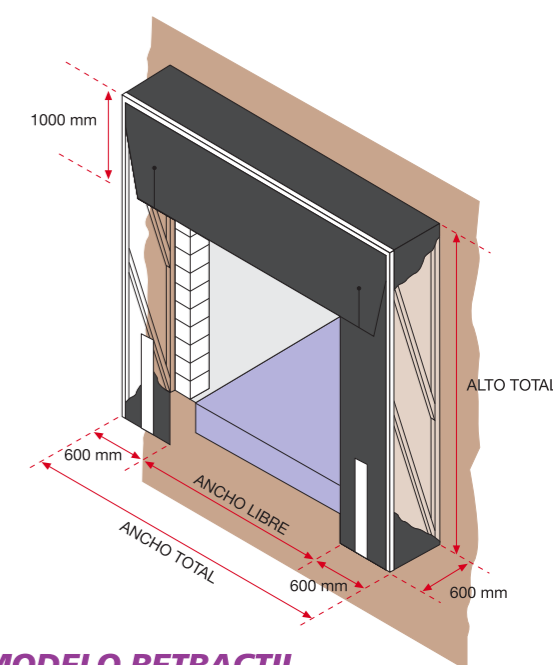

Ha sido diseñado para adaptarse a los vehículos habituales de transporte: sus faldones cortados en segmentos se adaptan a la carrocería.

Su robusta construcción le permite resistir los malos tratos y los desgastes habituales en este tipo de instalaciones.

FALDONES FRONTALES

Los faldones laterales y superior están contruidos con un material semirígido, de alta tenacidad formado por un doble tejido de poliester impregnado de PVC negro.

El grosor de este tejido es de 3 mm.

El techo y las paredes están fabricados con lona flexible de tejido de poliester impregnado también de PVC negro.

FABRICACIÓN A MEDIDA

Nuestros modelos se pueden fabricar a medida según la necesidad del cliente, por lo que debe especificarse el ancho y el alto requerido.

MODELO RETRACTIL

MODELO	ANCHO	ALTO
STANDARD	3400 mm	3400mm

Se puede fabricar en otras medidas

MODELO FIJO RAS FACHADA

MODELO	ANCHO	ALTO
STANDARD	3400 mm	3400mm

Se puede fabricar en otras medidas

Speed Door España no se responsabiliza de error de imprenta, así como reservar el derecho de modificar los datos técnicos que figuran en dicho catálogo sin previo aviso.