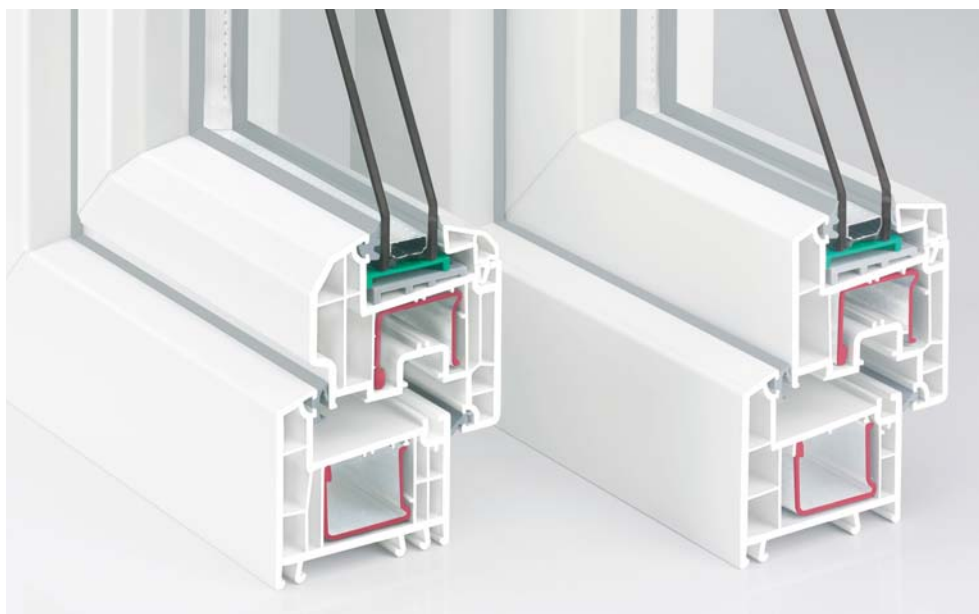

## CON VENTANAS REHAU EURO-DESIGN 70

Perfiles que convencen por la calidad de superficie, el aspecto atractivo y su facilidad de limpieza.

### Para dar un toque de diseño a sus ventanas

Usted invierte mucho dinero en su hogar y quiere que los acabados sean exactamente como usted desea. Las ventanas fabricadas con perfiles REHAU Euro-Design 70 contribuyen a que disfrute plenamente de su casa, en especial si tiene altas exigencias en cuanto al diseño. Las ventanas del sistema REHAU Euro-Design 70 favorecen el aspecto de su casa; la gran variedad de formas y diseños de hojas le abren un amplio abanico de posibilidades.

*El valor U describe la transmisión térmica a través de un elemento constructivo. Cuanto más pequeño es el valor U, tanto menor es la pérdida de calor.*

Todas las ventajas en resumen:

**Sistema de perfiles de ventana REHAU Euro-Design 70 para edificaciones de calidad**