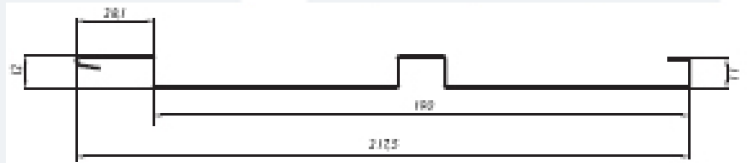

PERFIL PUERTA BASCULANTE

REFERENCIA	ESPEJOR (mm)	PESO (Kg/m)	MATERIAL	LONGITUD
R7494	0,8	1,701	Galvanizado	6.200mm

REFERENCIA	ESPEJOR (mm)	PESO (Kg/m)	MATERIAL	LONGITUD
R7492	0,8	0,879	Galvanizado	6.000mm

REFERENCIA	ESPEJOR (mm)	PESO (Kg/m)	MATERIAL	LONGITUD
R7484	0,8	2,662	Galvanizado	6.000mm

REFERENCIA	ESPEJOR (mm)	PESO (Kg/m)	MATERIAL	LONGITUD
R7484	0,8	2,662	Frío	6.000mm

REFERENCIA	ESPEJOR (mm)	PESO (Kg/m)	MATERIAL
R7494	0,8	1,701	Frío