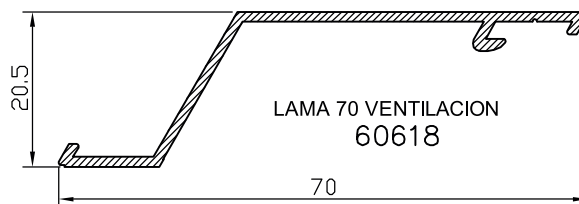

Sistemas machihembrado Aluval

- / Perfil de 100mm adaptable a prácticamente cualquier cerramiento.

Sistemas Aluval

La solución más económica para ventilación.

PEINE LATERAL
60616

PEINE LATERAL
9426099

LAMA VENTILACION
60617

60617: Lama fija en aluminio de extrusión
nº de lamas por metro: 30
nº soportes por metro 18
Separación máxima entre soportes 0.5 metros
Paso de luz por metro 20,4mm x 29

LAMA 70 VENTILACION
60618

60618: Lama fija en aluminio de extrusión
nº de lamas por metro: 15
nº soportes por metro 18
Separación máxima entre soportes 0.8 metros
Paso de luz por metro 20,4mm x 14