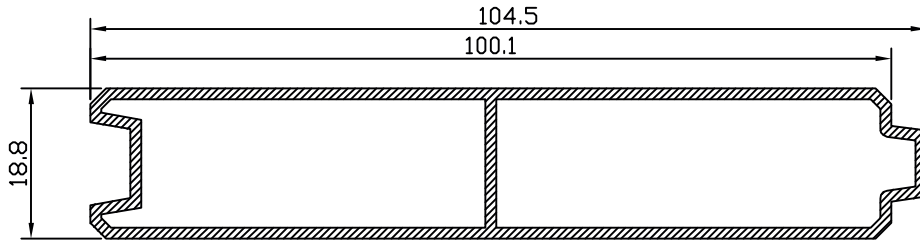

60617: Lama fija en aluminio de extrusión
nº de lamas por metro: 30
nº soportes por metro 18
Separación máxima entre soportes 0.5 metros
Paso de luz por metro 20,4mm x 29

LAMA 70 VENTILACION
60618

60618: Lama fija en aluminio de extrusión
nº de lamas por metro: 15
nº soportes por metro 18
Separación máxima entre soportes 0.8 metros
Paso de luz por metro 20,4mm x 14

Sistemas Aluval

La solución más económica para ventilación.

LAMA MACHIHEMBADA DE 80x8.8
60676

ESCALA 1:2

LAMA MACHIHEMBADA DE 100.1x18.8
60620

ESCALA 1:2

LAMA MONOPARED 103
*01573

ESCALA 1:2