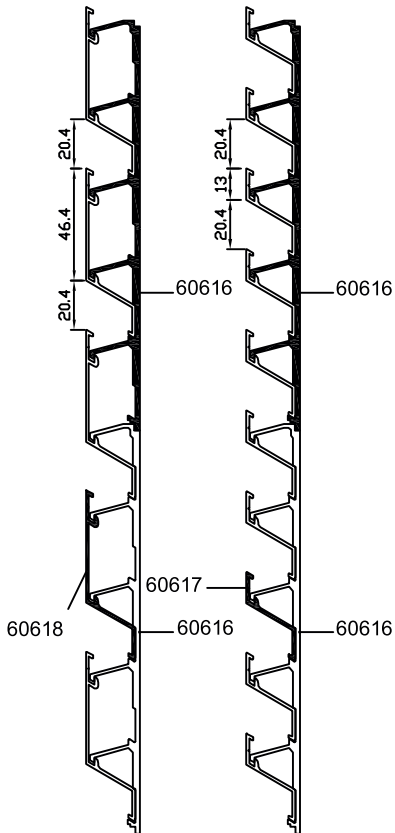

Sistemas machihembrado Aluval

- / Perfil de 100mm adaptable a prácticamente cualquier cerramiento.

Sistemas Aluval

La solución más económica para ventilación.

PEINE LATERAL
60616

PEINE LATERAL
9426099

LAMA VENTILACION
60617

60617: Lama fija en aluminio de extrusión
nº de lamas por metro: 30
nº soportes por metro 18
Separación máxima entre soportes 0.5 metros
Paso de luz por metro 20,4mm x 29

LAMA 70 VENTILACION
60618

60618: Lama fija en aluminio de extrusión
nº de lamas por metro: 15
nº soportes por metro 18
Separación máxima entre soportes 0.8 metros
Paso de luz por metro 20,4mm x 14

LAMA MONOPARED 140
*02032

ESCALA 1:2