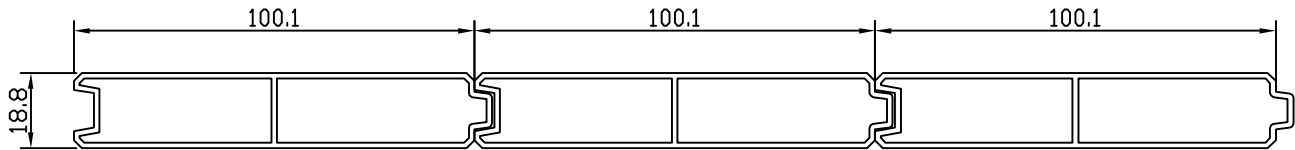

60617: Lama fija en aluminio de extrusión
nº de lamas por metro: 30
nº soportes por metro 18
Separación máxima entre soportes 0.5 metros
Paso de luz por metro 20,4mm x 29

LAMA 70 VENTILACION
60618

60618: Lama fija en aluminio de extrusión
nº de lamas por metro: 15
nº soportes por metro 18
Separación máxima entre soportes 0.8 metros
Paso de luz por metro 20,4mm x 14

Sistemas Aluval

La solución más económica para ventilación.

LAMA MACHIHEMBADA DE 80x8.8
60676

ESCALA 1:2

LAMA MACHIHEMBADA DE 100.1x18.8
60620

ESCALA 1:2

LAMA MONOPARED 103
*01573

ESCALA 1:2