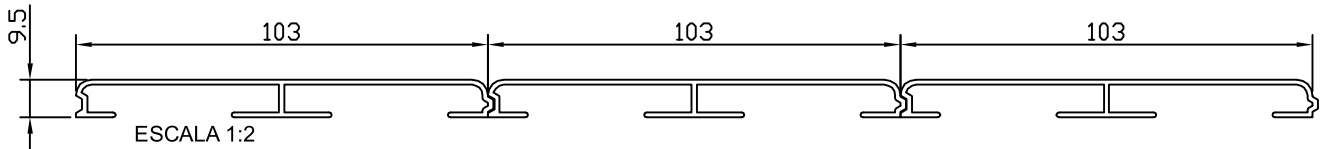

60617: Lama fija en aluminio de extrusión
nº de lamas por metro: 30
nº soportes por metro 18
Separación máxima entre soportes 0.5 metros
Paso de luz por metro 20,4mm x 29

LAMA 70 VENTILACION
60618

60618: Lama fija en aluminio de extrusión
nº de lamas por metro: 15
nº soportes por metro 18
Separación máxima entre soportes 0.8 metros
Paso de luz por metro 20,4mm x 14

Sistemas Aluval

La solución más económica para ventilación.

LAMA MACHIHEMBADA DE 80x8.8
60676

ESCALA 1:2

LAMA MACHIHEMBADA DE 100.1x18.8
60620

ESCALA 1:2

LAMA MONOPARED 103
*01573

ESCALA 1:2