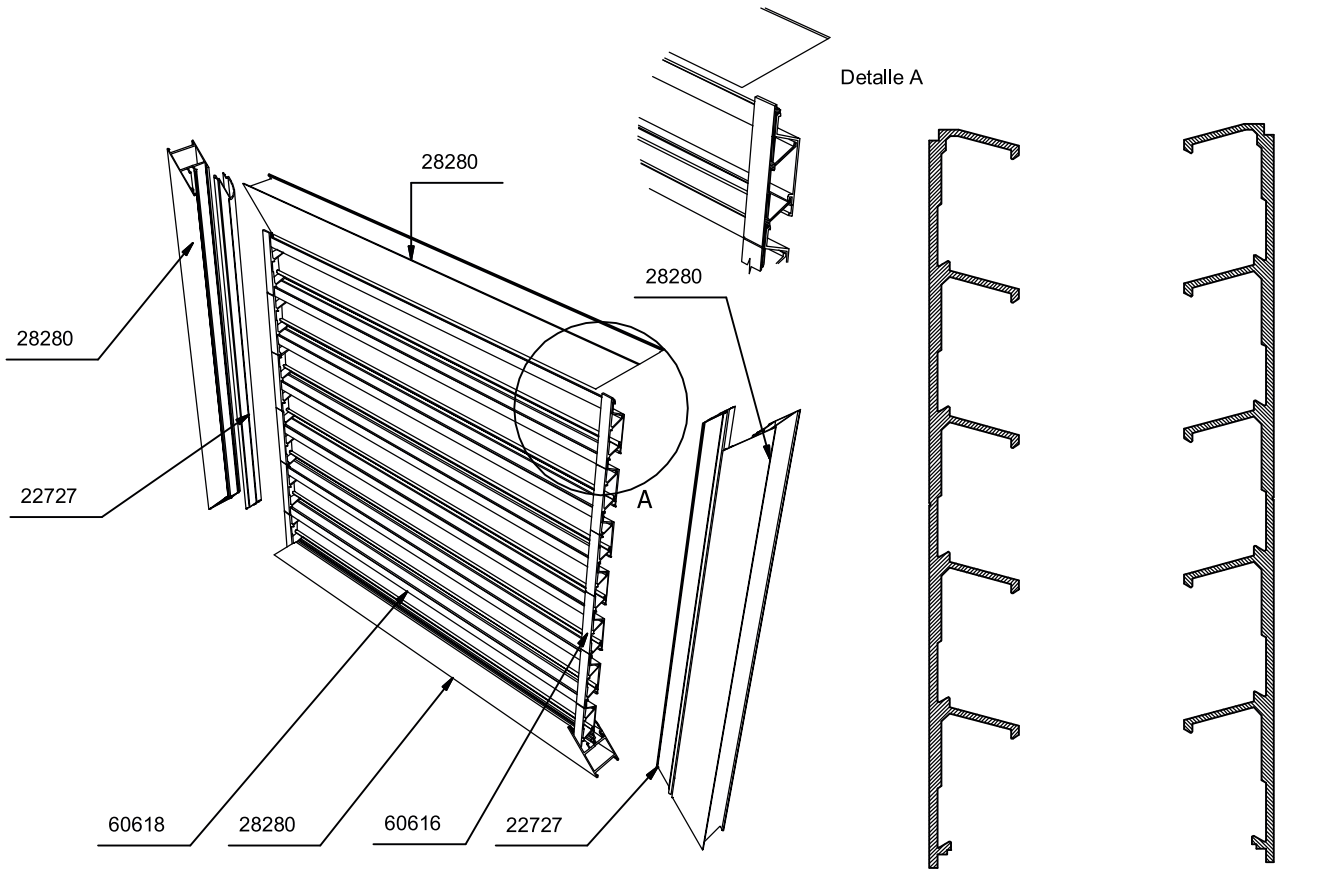

Sistemas Aluval

La solución más económica para ventilación.

Sistemas de lamas Aluval

- / Dos tipos de lama clip ventilación de 36.6mm y de 70mm.
- / Adaptable prácticamente a cualquier perfil o estructura.

Sistemas machihembrado Aluval

- / Perfil de 100mm adaptable a prácticamente cualquier cerramiento.

Sistemas Aluval

La solución más económica para ventilación.

PEINE LATERAL
60616

PEINE LATERAL
9426099

LAMA VENTILACION
60617

60617: Lama fija en aluminio de extrusión
nº de lamas por metro: 30
nº soportes por metro 18
Separación máxima entre soportes 0.5 metros
Paso de luz por metro 20,4mm x 29

LAMA 70 VENTILACION
60618

60618: Lama fija en aluminio de extrusión
nº de lamas por metro: 15
nº soportes por metro 18
Separación máxima entre soportes 0.8 metros
Paso de luz por metro 20,4mm x 14

LAMA MONOPARED 140
*02032

ESCALA 1:2