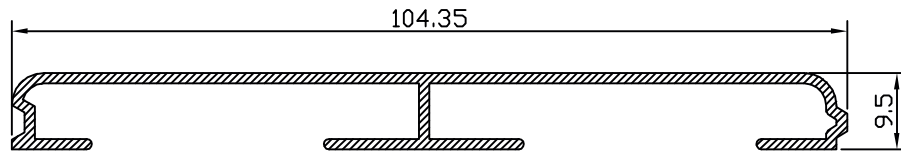

60617: Lama fija en aluminio de extrusión
nº de lamas por metro: 30
nº soportes por metro 18
Separación máxima entre soportes 0.5 metros
Paso de luz por metro 20,4mm x 29

LAMA 70 VENTILACION
60618

60618: Lama fija en aluminio de extrusión
nº de lamas por metro: 15
nº soportes por metro 18
Separación máxima entre soportes 0.8 metros
Paso de luz por metro 20,4mm x 14

Sistemas Aluval

La solución más económica para ventilación.

LAMA MACHIHEMBADA DE 80x8.8
60676

ESCALA 1:2

LAMA MACHIHEMBADA DE 100.1x18.8
60620

ESCALA 1:2

LAMA MONOPARED 103
*01573

ESCALA 1:2