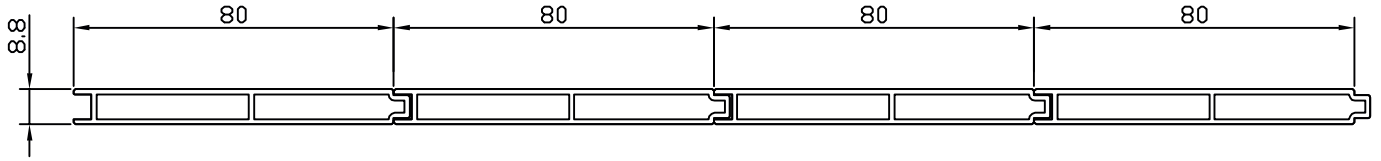

60617: Lama fija en aluminio de extrusión
nº de lamas por metro: 30
nº soportes por metro 18
Separación máxima entre soportes 0.5 metros
Paso de luz por metro 20,4mm x 29

LAMA 70 VENTILACION
60618

60618: Lama fija en aluminio de extrusión
nº de lamas por metro: 15
nº soportes por metro 18
Separación máxima entre soportes 0.8 metros
Paso de luz por metro 20,4mm x 14

Sistemas Aluval

La solución más económica para ventilación.

LAMA MACHIHEMBADA DE 80x8.8
60676

ESCALA 1:2

LAMA MACHIHEMBADA DE 100.1x18.8
60620

ESCALA 1:2

LAMA MONOPARED 103
*01573

ESCALA 1:2