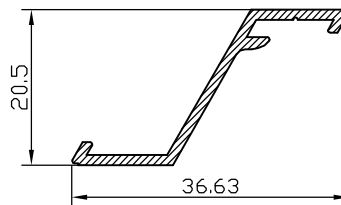

Sistemas machihembrado Aluval

- / Perfil de 100mm adaptable a prácticamente cualquier cerramiento.

Sistemas Aluval

La solución más económica para ventilación.

PEINE LATERAL
60616

PEINE LATERAL
9426099

LAMA VENTILACION
60617

60617: Lama fija en aluminio de extrusión
nº de lamas por metro: 30
nº soportes por metro 18
Separación máxima entre soportes 0.5 metros
Paso de luz por metro 20,4mm x 29

LAMA 70 VENTILACION
60618

60618: Lama fija en aluminio de extrusión
nº de lamas por metro: 15
nº soportes por metro 18
Separación máxima entre soportes 0.8 metros
Paso de luz por metro 20,4mm x 14