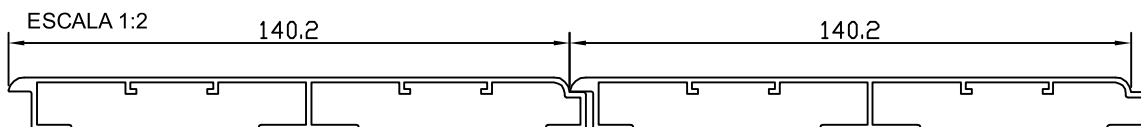

Sistemas Aluval

La solución más económica para ventilación.

ESCALA 1:2

ESCALA 1:2

ESCALA 1:2

ESCALA 1:2