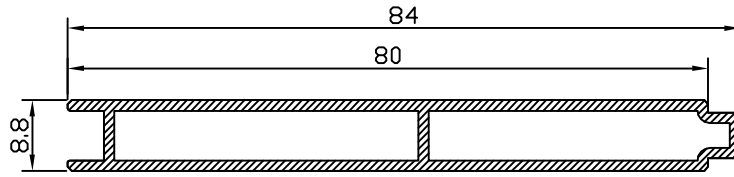

60617: Lama fija en aluminio de extrusión
nº de lamas por metro: 30
nº soportes por metro 18
Separación máxima entre soportes 0.5 metros
Paso de luz por metro 20,4mm x 29

LAMA 70 VENTILACION
60618

60618: Lama fija en aluminio de extrusión
nº de lamas por metro: 15
nº soportes por metro 18
Separación máxima entre soportes 0.8 metros
Paso de luz por metro 20,4mm x 14

Sistemas Aluval

La solución más económica para ventilación.

LAMA MACHIHEMBADA DE 80x8.8
60676

ESCALA 1:2

LAMA MACHIHEMBADA DE 100.1x18.8
60620

ESCALA 1:2

LAMA MONOPARED 103
*01573

ESCALA 1:2