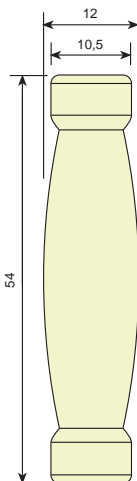

CÓD. 331050

Persiana alicantina de pvc BRISA

a medida

gama de colores alicantina de pvc

Blanco - Marfil - Marfil 2005 - Gris - Verde Oliva - Oregón - Nogal - Nogal 2005 - Verde 6009

Observaciones: Su ancho máximo de fabricación es de 2 metros.

Persiana «Brisa» de madera

alicantina de madera en rollo

CÓD. 333001

Persiana alicantina
de madera BRISA

ancho x 10 m/l. en rollo

alicantina de madera a medida

CÓD. 333050

Persiana alicantina
de madera BRISA

gama de colores cortina de palillos

Pino / Sapely

accesorios

CÓD. 364050

Canutillo engarzado

saco de 19 kilos

Escala 1:1

CÓD. 364051

Canutillo suelto

saco de 13 kilos

CÓD. 364060

Medio canutillo suelto

saco de 13 kilos

CÓD. 364071

Medio engarce

unidad (de kilo)