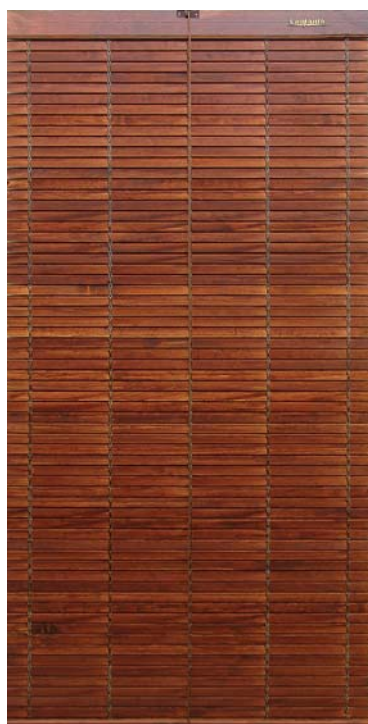

Persiana «Brisa» de madera

alicantina de madera en rollo

CÓD. 333001

Persiana alicantina
de madera BRISA

ancho x 10 m/l. en rollo

alicantina de madera a medida

CÓD. 333050

Persiana alicantina
de madera BRISA

gama de colores alicantina madera

En rollo

Sólo en Natural (resto de colores, consultar)

A medida

Blanco - Natural - Barnizada - Barniz oscuro - Beige - Marfil - Gris -
Verde claro - Marrón - Cerezo - Nogal - Nogal oscuro - Verde rústico