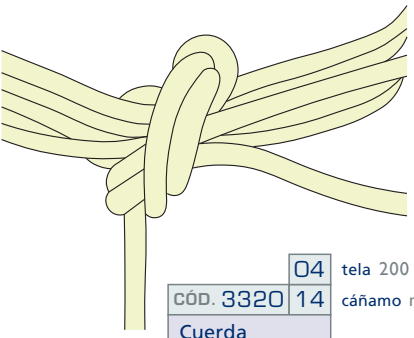

CÓD. 3320 04 tela 200 m. (2 kilos aprox.)
14 cáñamo metro
Cuerda