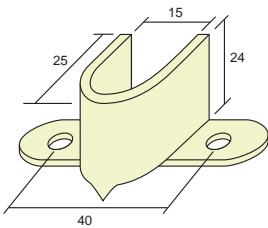

soportes y rodamientos

CÓD. 375510

Soporte de pincho

1.000 unidades