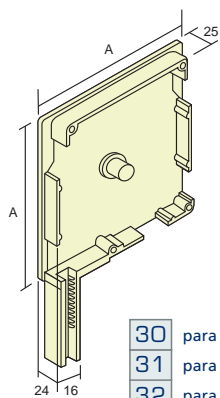

- 30 para 137 30 juegos
- 31 para 150 25 juegos
- 32 para 165 25 juegos
- 33 para 180 20 juegos
- 34 para 200 15 juegos

CÓD. 3757

Juego testero para cajón de aluminio 90°