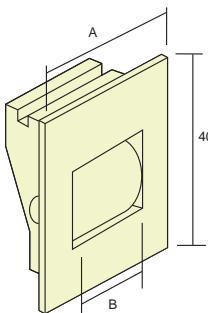

pasacintas y topes

CÓD. 3754 60 cinta 18 mm.
61 cinta 20 mm.
Pasacintas frontal para
compacto de aluminio
500 unidades