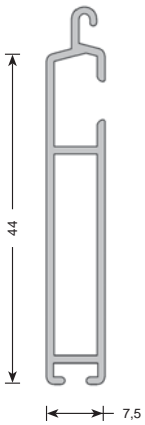

terminales

CÓD. 311710

Terminal enrollamiento interior EIB-44

10 x 6 m.