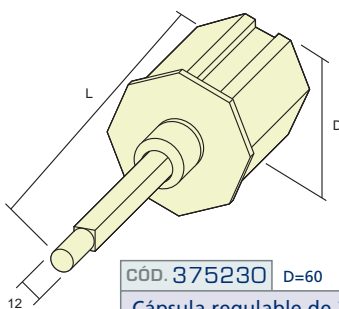

50 unidades

CÓD. 375232 L=150, D=60
Cápsula de plástico larga con espiga Ø 12 mm.

50 unidades

CÓD. 375234 D=60
Adaptador cápsula telescópica para Eje 60

100 unidades

CÓD. 375230 D=60
Cápsula regulable de 200 mm. con espiga larga de Ø 12 mm. (zamak)