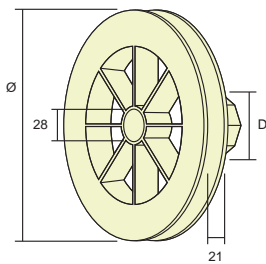

discos

29	Ø 120, D=40	100 unidades
30	Ø 140, D=40	75 unidades

CÓD. 3751
Disco de plástico para rodamiento de Ø 28 mm. y cinta de 18 mm.

27	Ø 120, D=40	100 unidades
28	Ø 140, D=40	75 unidades

CÓD. 3751
Disco de plástico con espiga metálica de Ø 12 mm. hasta cinta de 18 mm.

21	Ø 120, D=40	100 unidades
23	Ø 140, D=40	75 unidades

CÓD. 3730
Disco de plástico para rodamiento de Ø 28 mm. y cinta de 20 mm.

11	Ø 120, D=40	100 unidades
13	Ø 136, D=40	75 unidades

CÓD. 3730
Disco de plástico con espiga metálica de Ø 12 mm. para cinta de 20 mm.

19	Ø 150, D=60	
20	Ø 180, D=60	

CÓD. 3751
Disco metálico con espiga metálica de Ø 12 mm. para cinta de 22 mm.

25 unidades

eje

10	40, espesor 0,4	8 x 6 m.	
20	60, espesor 0,4	6 x 6 m.	
23	60, espesor 0,8	3 x 6 m.	
CÓD. 3750	30	70, espesor 1,2	1 x 6 m.