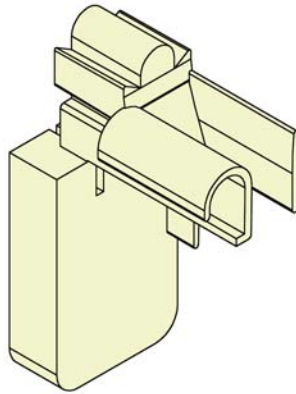

CÓD. 373121

Juego embudo nylon KM para guía de pvc y testero de ABS

50 unidades