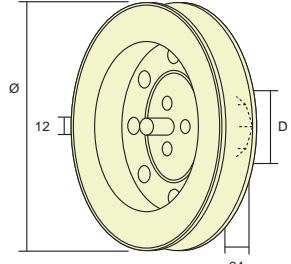

discos

29	Ø 120, D=40	100 unidades
30	Ø 140, D=40	75 unidades

CÓD. 3751
Disco de plástico para rodamiento de Ø 28 mm. y cinta de 18 mm.

27	Ø 120, D=40	100 unidades
28	Ø 140, D=40	75 unidades

CÓD. 3751
Disco de plástico con espiga metálica de Ø 12 mm. hasta cinta de 18 mm.

21	Ø 120, D=40	100 unidades
23	Ø 140, D=40	75 unidades

CÓD. 3730
Disco de plástico para rodamiento de Ø 28 mm. y cinta de 20 mm.

11	Ø 120, D=40	100 unidades
13	Ø 136, D=40	75 unidades

CÓD. 3730
Disco de plástico con espiga metálica de Ø 12 mm. para cinta de 20 mm.

19	Ø 150, D=60	
20	Ø 180, D=60	

CÓD. 3751
Disco metálico con espiga metálica de Ø 12 mm. para cinta de 22 mm.

25 unidades

eje

10	40, espesor 0,4	8 x 6 m.	
20	60, espesor 0,4	6 x 6 m.	
23	60, espesor 0,8	3 x 6 m.	
CÓD. 3750	30	70, espesor 1,2	1 x 6 m.