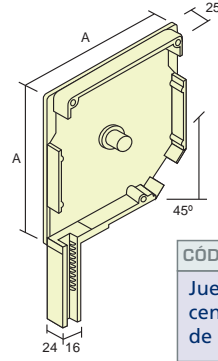

• En Stock
 × Bajo pedido

Cualquier otro color, consultar.

CENTRALES DE ALUMINIO

40	para 137	30 juegos
41	para 150	25 juegos
42	para 165	25 juegos
43	para 180	20 juegos
44	para 205	20 juegos

CÓD. 3757
Juego testero central para cajón de aluminio 90°