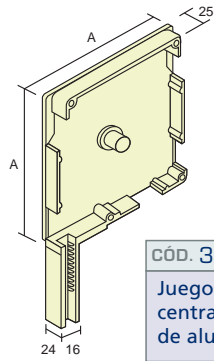

CENTRALES DE ALUMINIO

40	para 137	30 juegos
41	para 150	25 juegos
42	para 165	25 juegos
43	para 180	20 juegos
44	para 205	20 juegos

CÓD. 3757
Juego testero central para cajón de aluminio 90°