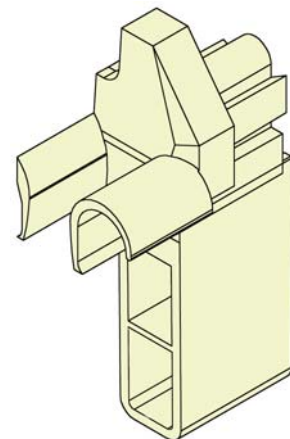

100 unidades

CÓD. 373115
Juego embudo nylon VK 185 para guía de pvc y testero de ABS

50 unidades

CÓD. 373116
Juego embudo nylon VK 200 para guía de pvc y testero de ABS

50 unidades

CÓD. 373118
Juego embudo nylon VK-2 para guía de pvc y testero de ABS