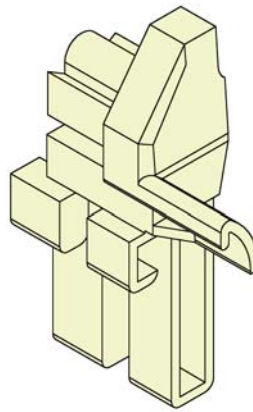

embudos

CÓD. 373111
Juego embudo enrasado nylon para guía de aluminio y testero ABS

50 unidades

10	para guía de 45 x 55
12	para guía de 45 x 60
17	para guía de 30 x 60

CÓD. 373117
Juego embudo recto nylon para guía de pvc y testero ABS

50 unidades

CÓD. 375450
Juego embudo nylon recto para guía de pvc y testero de aluminio

200 unidades

CÓD. 375451
Juego embudo nylon enrasado para guía de aluminio y testero de aluminio

200 unidades

CÓD. 375453
Juego embudo nylon recto para compacto ancho especial lama de seguridad

100 unidades

CÓD. 373115
Juego embudo nylon VK 185 para guía de pvc y testero de ABS

50 unidades

CÓD. 373116
Juego embudo nylon VK 200 para guía de pvc y testero de ABS

50 unidades

CÓD. 373118
Juego embudo nylon VK-2 para guía de pvc y testero de ABS