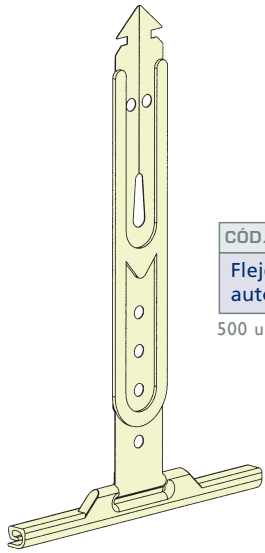

100 unidades

cintas

10	cinta 14 mm.	
12	cinta 18 mm.	
09	cinta 20 mm.	
CÓD. 3756	14	cinta 22 mm.
Cinta		

60 metros

tirantes

CÓD. 373610
Fleje tirante autoanclaje Fijo-Mix

500 unidades

CÓD. 373613
Fleje tirante autoanclaje para la persiana C-40 y VS-40