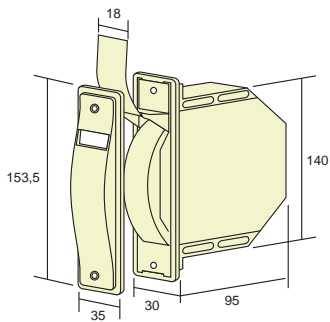

CÓD. 3753 40 con pivote
41 sin pivote
Recogedor UNIVERSAL con
pivote con cinta de 18 mm.
25 unidades