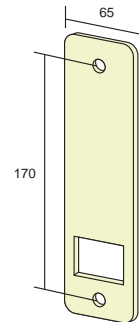

CÓD. 375325
Placa metálica para
recogedor metálico
50 unidades