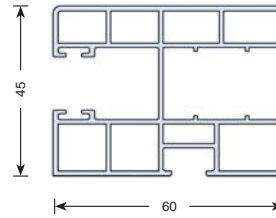

guías y perfiles de pvc

CÓD. 327010

Guía lateral
55 x 45

6 x 6,05 m.

CÓD. 327011

Guía lateral
55 x 68

6 x 6,05 m.

CÓD. 327012

Guía lateral
60 x 45

6 x 6,05 m.

CÓD. 327018

Guía lateral
30 x 60

8 x 6,05 m.

CÓD. 327021

Guía lateral
33 x 45

8 x 6,05 m.