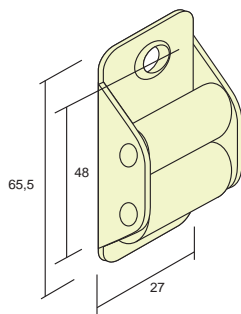

CÓD. 375419
Pasacintas metálico
para cinta de 22 mm.
500 unidades