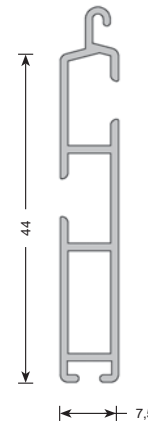

CÓD. 311714

Terminal enrollamiento interior/exterior EI/EE-44

10 x 6 m.