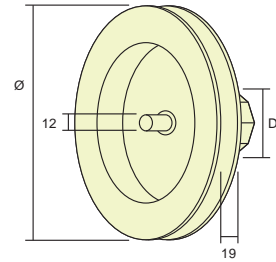

70	para 137	20 juegos
71	para 150	20 juegos
72	para 165	20 juegos
73	para 180	20 juegos
74	para 205	20 juegos
75	para 250	10 juegos
76	para 300	10 juegos

CÓD. 3757
Juego testero central para cajón de aluminio 45°

discos

29	Ø 120, D=40	100 unidades
30	Ø 140, D=40	75 unidades

CÓD. 3751
Disco de plástico para rodamiento de Ø 28 mm. y cinta de 18 mm.

27	Ø 120, D=40	100 unidades
28	Ø 140, D=40	75 unidades

CÓD. 3751
Disco de plástico con espiga metálica de Ø 12 mm. hasta cinta de 18 mm.