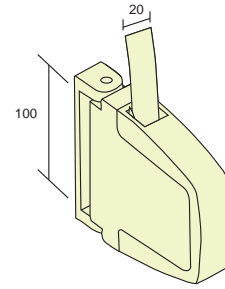

25 unidades

CÓD. 3782 56 D=70, Ø 80
55 D=70, Ø 100
57 D=100, Ø 133
Anillo de adaptación de plástico

unidad

recogedores

CÓD. 375310
 Recogedor abatible plástico
 MINI para cinta de 14 mm.
 25 unidades

CÓD. 375311
 Recogedor abatible plástico
 MINI para cinta de 18 mm.
 25 unidades