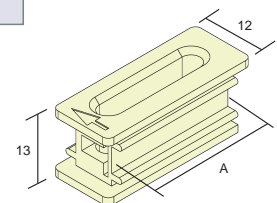

CÓD. 3754 15 cinta 18 mm.
24 cinta 20 mm.
Pasacintas frontal para
compacto de pvc
500 unidades

CÓD. 3732 18 cinta 18 mm.
21 cinta 20 mm.
Pasacintas inferior
100 unidades