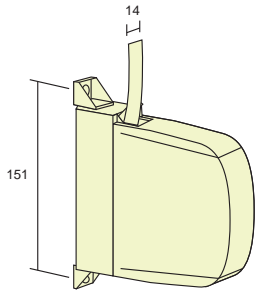

recogedores

CÓD. 375310
Recogedor abatible plástico
MINI para cinta de 14 mm.
25 unidades