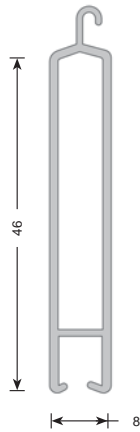

guías y perfiles de pvc

CÓD. 327010

Guía lateral
55 x 45

6 x 6,05 m.

CÓD. 327011

Guía lateral
55 x 68

6 x 6,05 m.

CÓD. 327012

Tapajuntas

10 x 6,05 m.

30 30 x 2,5 mm.
31 40 x 2,5 mm.
32 50 x 3 mm.
33 60 x 3 mm.
34 100 x 3 mm.

CÓD. 3270

Tapajuntas (opcional cantonera)

10 x 6,05 m.

¿...? (40 + 40) x 3 mm.
34_5 (60 + 40) x 3 mm.

CÓD. 327042

5 x 6 m.

CÓD. 311625

Guía compacto HSL-25

4 x 6,40 m.

CÓD. 311626

Guía compacto HSLE-25

4 x 6,40 m.

CÓD. 311650
Guía CR 53 x 22
10 x 6 m.

Terminal enrollamiento ciego EMB-44

10 x 6 m.

CÓD. 311714

Terminal enrollamiento interior/exterior EI/EE-44

10 x 6 m.

CÓD. 311717

Terminal acústico

10 x 6 m.