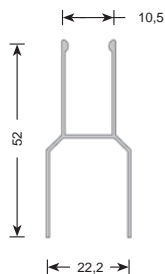

CÓD. 311612

Guía mini
GME

10 x 6 m.