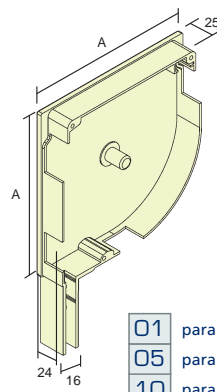

- 01 para 137
- 05 para 150
- 10 para 165
- 15 para 180
- 20 para 205

CÓD. 3764

Juego testero para cajón de aluminio 1/4 redondo

unidad

gama de colores testero lateral aluminio para cajón de aluminio

	90°					45°								1/4 redondo					
	137	150	165	180	205	137	150	165	180	205	250	300	360	400	137	150	165	180	205
Blanco	×	×	×	×	×	×	×	×	×	×	×	×	×	×	•	•	•	•	•
Bronce	×	×	×	×	×	×	×	×	×	×	×	×	×	×					
Gris	×	×	×	×	×	×	×	×	×	×	×	×	×	×					
1011	×		×	×	×	×	×	×	×	×	×	×	×	×					
6005	×		×	×	×	×	×	×	×	×	×	×	×	×					
6009	×		×	×	×	×	×	×	×	×	×	×	×	×					
7011	×		×	×	×	×	×	×	×	×	×	×	×	×					
7012	×		×	×	×	×	×	×	×	×	×	×	×	×					
7022	×		×	×	×	×	×	×	×	×	×	×	×	×					
7030	×		×	×	×	×	×	×	×	×	×	×	×	×					
8014	×		×	×	×	×	×	×	×	×	×	×	×	×					
8017	×		×	×	×	×	×	×	×	×	×	×	×	×					
Negro	×		×	×	×	×	×	×	×	×	×	×	×	×					
Lacado	×	×	×	×	×	×	×	×	×	×	×	×	×	×	•	•	•	•	•
Brut															•	•	•	•	•

• En Stock
× Bajo pedido

Cualquier otro color, consultar.