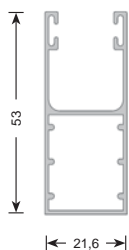

Guía lateral
60 x 45

6 x 6,05 m.

CÓD. 327018

Guía lateral
30 x 60

8 x 6,05 m.

CÓD. 327021

Guía lateral
33 x 45

8 x 6,05 m.

● En Stock
 × Bajo pedido
 No se fabrica

Cualquier otro color, consultar.

Perfiles de aluminio

guías

CÓD. 311610

Guía empotrar
V-25

20 x 6 m.

CÓD. 311611