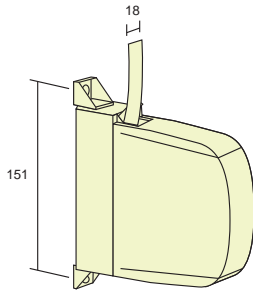

25 unidades

CÓD. 3782 56 D=70, Ø 80
55 D=70, Ø 100
57 D=100, Ø 133
Anillo de adaptación de plástico

unidad

recogedores

CÓD. 375310
 Recogedor abatible plástico
 MINI para cinta de 14 mm.
 25 unidades

CÓD. 375311
 Recogedor abatible plástico
 MINI para cinta de 18 mm.
 25 unidades