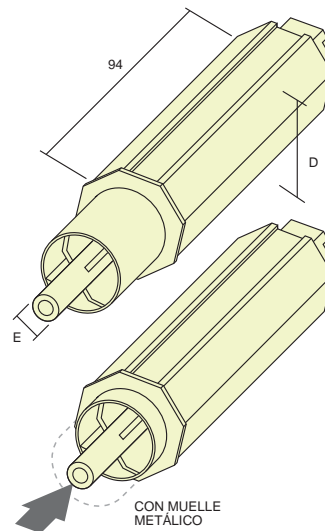

CÓD. 375213 D=40
Cápsula especial telescópica con muelle con espiga. Eje 40

100 unidades