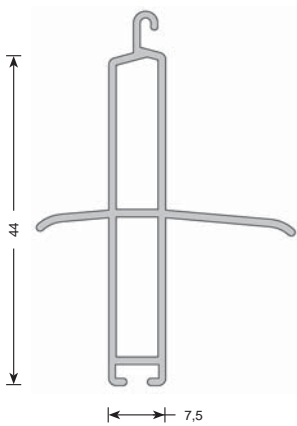

Terminal enrollamiento ciego EMB-44

10 x 6 m.

CÓD. 311714

Terminal enrollamiento interior/exterior EI/EE-44

10 x 6 m.

CÓD. 311717

Terminal acústico

10 x 6 m.