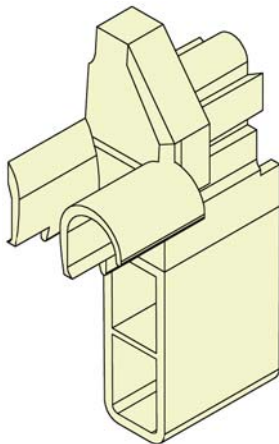

CÓD. 373115
Juego embudo nylon VK 185 para guía de pvc y testero de ABS

50 unidades