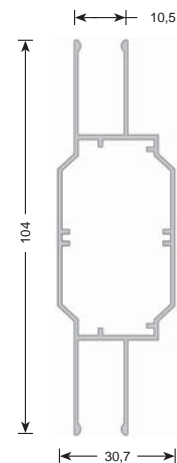

guías y perfiles de pvc

CÓD. 327010

Guía lateral
55 x 45

6 x 6,05 m.

CÓD. 327011

Guía lateral
55 x 68

6 x 6,05 m.

CÓD. 327012

Guía lateral
60 x 45

6 x 6,05 m.

CÓD. 327018

Guía lateral
30 x 60

8 x 6,05 m.

CÓD. 327021

Guía lateral
33 x 45

8 x 6,05 m.

Guía H-25

10 x 6 m.

CÓD. 311612

Guía mini
GME

10 x 6 m.

CÓD. 311613

Guía central
mini GCME

5 x 6,40 m.

5 x 6 m.

CÓD. 311625

Guía compacto HSL-25

4 x 6,40 m.

CÓD. 311626

Guía compacto HSLE-25

4 x 6,40 m.

CÓD. 311650
Guía CR 53 x 22
10 x 6 m.