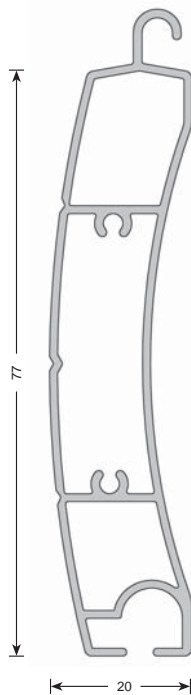

guías y perfiles de pvc

CÓD. 327010

Guía lateral
55 x 45

6 x 6,05 m.

CÓD. 327011

Guía lateral
55 x 68

6 x 6,05 m.

CÓD. 327012

Guía lateral
60 x 45

6 x 6,05 m.

CÓD. 327018

Guía lateral
30 x 60

8 x 6,05 m.

CÓD. 327021

Guía lateral
33 x 45

8 x 6,05 m.

Tapajuntas

10 x 6,05 m.

30 30 x 2,5 mm.
31 40 x 2,5 mm.
32 50 x 3 mm.
33 60 x 3 mm.
34 100 x 3 mm.

CÓD. 3270

Tapajuntas (opcional cantonera)

10 x 6,05 m.

¿...? (40 + 40) x 3 mm.
34_5 (60 + 40) x 3 mm.

CÓD. 327042

CÓD. 311715

Terminal LFI 46 x 8

10 x 6 m.

CÓD. 311721

Terminal LFP 46 x 8

10 x 6 m.

CÓD. 345156

Terminal LEF 77 x 20