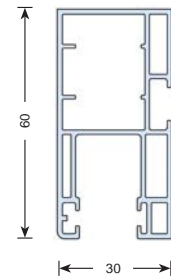

guías y perfiles de pvc

CÓD. 327010

Guía lateral
55 x 45

6 x 6,05 m.

CÓD. 327011

Guía lateral
55 x 68

6 x 6,05 m.

CÓD. 327012

Guía lateral
60 x 45

6 x 6,05 m.

CÓD. 327018

Guía lateral
30 x 60

8 x 6,05 m.

CÓD. 327021

Guía lateral
33 x 45

8 x 6,05 m.