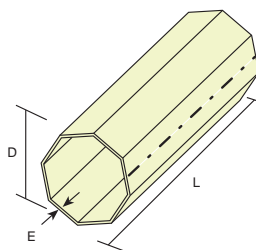

eje

10	40, espesor 0,4	8 x 6 m.	
20	60, espesor 0,4	6 x 6 m.	
23	60, espesor 0,8	3 x 6 m.	
CÓD. 3750	30	70, espesor 1,2	1 x 6 m.

Eje octogonal

cápsulas