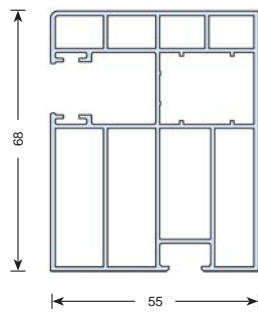

guías y perfiles de pvc

CÓD. 327010

Guía lateral
55 x 45

6 x 6,05 m.

CÓD. 327011

Guía lateral
55 x 68

6 x 6,05 m.

CÓD. 327012