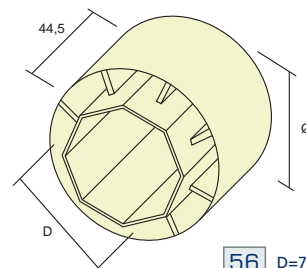

CÓD. 3782 56 D=70, Ø 80
55 D=70, Ø 100
57 D=100, Ø 133
Anillo de adaptación de plástico

unidad