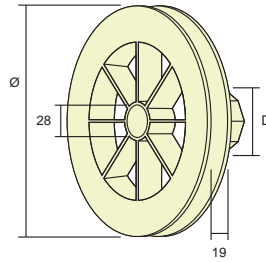

• En Stock
 × Bajo pedido

Cualquier otro color, consultar.

CENTRALES DE ALUMINIO

40	para 137	30 juegos
41	para 150	25 juegos
42	para 165	25 juegos
43	para 180	20 juegos
44	para 205	20 juegos

CÓD. 3757
Juego testero central para cajón de aluminio 90°

discos

29	Ø 120, D=40	100 unidades
30	Ø 140, D=40	75 unidades

CÓD. 3751
Disco de plástico para rodamiento de Ø 28 mm. y cinta de 18 mm.

27	Ø 120, D=40	100 unidades
28	Ø 140, D=40	75 unidades

CÓD. 3751
Disco de plástico con espiga metálica de Ø 12 mm. hasta cinta de 18 mm.