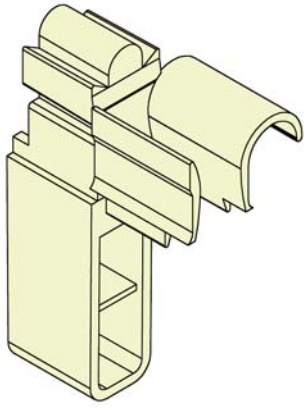

CÓD. 373119

Juego embudo nylon VK para guía de pvc de 40 x 60 y testero de ABS

50 unidades