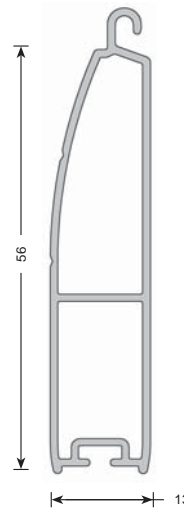

CÓD. 311716

Terminal LF 56 x 13

10 x 6 m.