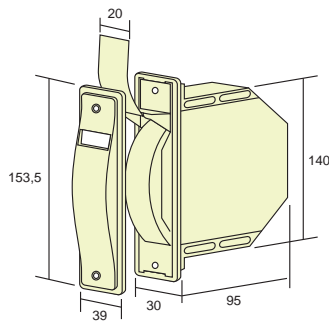

CÓD. 3753 42 con pivote
43 sin pivote
Recogedor UNIVERSAL con
pivote con cinta de 20 mm.
25 unidades