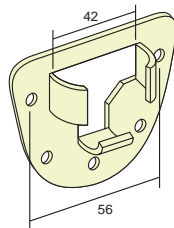

CÓD. 375511

Soporte de obra para rodamiento de Ø 42 mm.

100 unidades