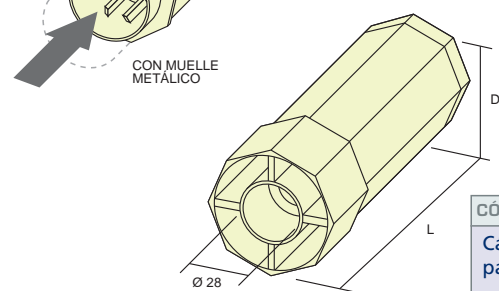

CÓD. 375233 L=150, D=60
Cápsula de plástico larga para rodamiento de Ø 28 mm.

50 unidades