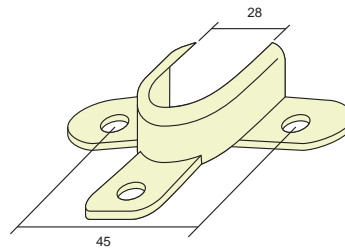

CÓD. 375514

Soporte para rodamiento de Ø 28 mm.

500 unidades