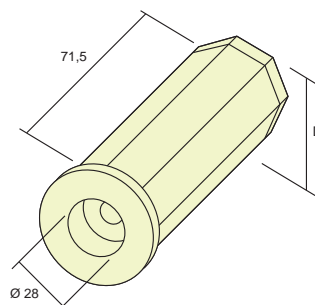

CÓD. 375211 Ø 120, D=40
Cápsula de plástico para rodamiento de Ø 28 mm. Eje 40

100 unidades