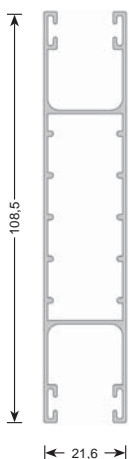

CÓD. 311629

Guía central
compacto HD-25

5 x 6,40 m.