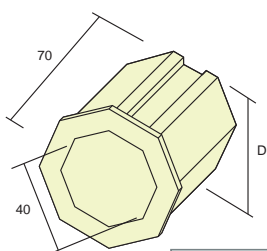

CÓD. 375234 D=60
Adaptador cápsula telescópica para Eje 60

100 unidades