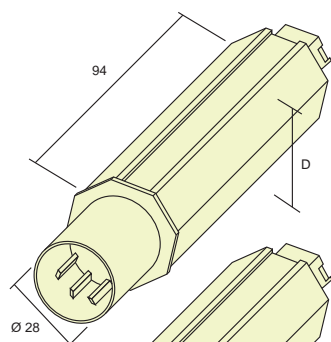

Eje octogonal

cápsulas

CÓD. 375210 Ø 120, D=40
Cápsula de plástico con espiga metálica de Ø 12 mm. Eje 40

100 unidades

CÓD. 375211 Ø 120, D=40
Cápsula de plástico para rodamiento de Ø 28 mm. Eje 40

100 unidades