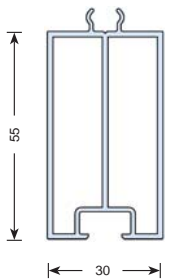

guías y perfiles de pvc

CÓD. 327010

Guía lateral
55 x 45

6 x 6,05 m.

CÓD. 327011

Guía lateral
55 x 68

6 x 6,05 m.

CÓD. 327012

Guía lateral
60 x 45

6 x 6,05 m.

CÓD. 327018

Guía lateral
30 x 60

8 x 6,05 m.

CÓD. 327021

Guía lateral
33 x 45

8 x 6,05 m.

CÓD. 327013

Guía central
60 x 45

6 x 6,05 m.

CÓD. 327014

Prolongador
mosquitera
30 x 55

10 x 6,05 m.

CÓD. 327015

Prolongador
30 x 30