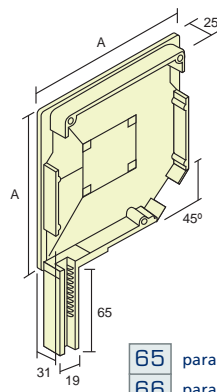

- 65 para 250 8 juegos
- 66 para 300 6 juegos
- 94 para 360 unidad
- 67 para 400 unidad

CÓD. 3757

Juego testero para cajón de aluminio 45°, pata ancha