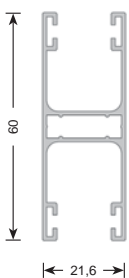

Guía lateral
60 x 45

6 x 6,05 m.

CÓD. 327018

Guía lateral
30 x 60

8 x 6,05 m.

CÓD. 327021

Guía lateral
33 x 45

8 x 6,05 m.

Guía H-25

10 x 6 m.

CÓD. 311612

Guía mini
GME

10 x 6 m.

CÓD. 311613

Guía central
mini GCME

5 x 6,40 m.