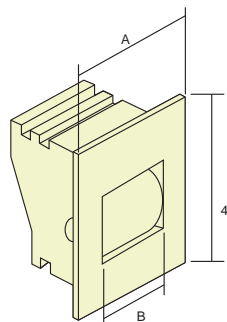

CÓD. 375324
 Recogedor metálico de
 empotrar para cinta de 22 mm.
 50 unidades

CÓD. 375325
 Placa metálica para
 recogedor metálico
 50 unidades

pasacintas y topes

CÓD. 3754 60 cinta 18 mm.
 61 cinta 20 mm.
 Pasacintas frontal para
 compacto de aluminio
 500 unidades