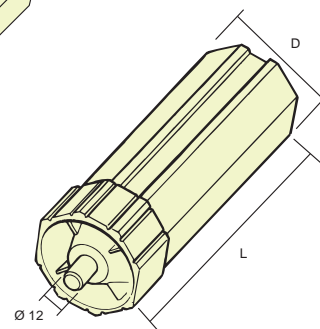

CÓD. 375232 L=150, D=60
Cápsula de plástico larga con espiga Ø 12 mm.

50 unidades