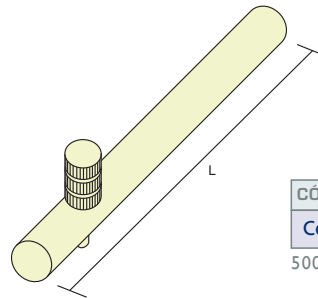

Tornillo autoroscante

500 unidades

CÓD. 373634

Tornillo cabezón

250 unidades

cerrojos

CÓD. 376015 6,5 mm. x 80 mm.

Cerrojillo de seguridad