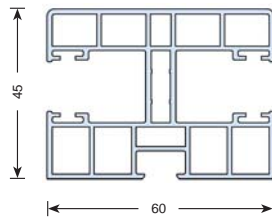

guías y perfiles de pvc

CÓD. 327010

Guía lateral
55 x 45

6 x 6,05 m.

CÓD. 327011

Guía lateral
55 x 68

6 x 6,05 m.

CÓD. 327012

Guía lateral
60 x 45

6 x 6,05 m.

CÓD. 327018

Guía lateral
30 x 60

8 x 6,05 m.

CÓD. 327021

Guía lateral
33 x 45

8 x 6,05 m.

CÓD. 327013

Guía central
60 x 45

6 x 6,05 m.

CÓD. 327014

Prolongador
mosquitera
30 x 55

10 x 6,05 m.

CÓD. 327015

Prolongador
30 x 30

16 x 6,05 m.

CÓD. 327016

Prolongador
30 x 10

40 x 6,05 m.

CÓD. 327019

Prolongador
35 x 20

12 x 6,05 m.

CÓD. 3270