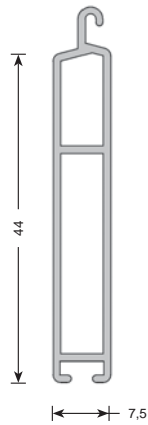

guías y perfiles de pvc

CÓD. 327010

Guía lateral
55 x 45

6 x 6,05 m.

CÓD. 327011

Guía lateral
55 x 68

6 x 6,05 m.

CÓD. 327012

Guía lateral
60 x 45

6 x 6,05 m.

CÓD. 327018

Guía lateral
30 x 60

8 x 6,05 m.

CÓD. 327021

Guía lateral
33 x 45

8 x 6,05 m.

5 x 6 m.

CÓD. 311625

Guía compacto HSL-25

4 x 6,40 m.

CÓD. 311626

Guía compacto HSLE-25

4 x 6,40 m.

CÓD. 311650
Guía CR 53 x 22
10 x 6 m.

terminales

CÓD. 311710

Terminal enrollamiento interior EIB-44

10 x 6 m.

CÓD. 311711

Terminal enrollamiento exterior EEB-44

10 x 6 m.

CÓD. 311712