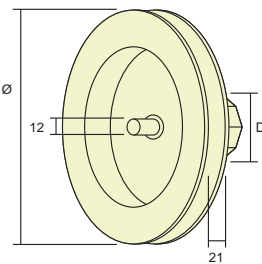

discos

29	Ø 120, D=40	100 unidades
30	Ø 140, D=40	75 unidades

CÓD. 3751
Disco de plástico para rodamiento de Ø 28 mm. y cinta de 18 mm.

27	Ø 120, D=40	100 unidades
28	Ø 140, D=40	75 unidades

CÓD. 3751
Disco de plástico con espiga metálica de Ø 12 mm. hasta cinta de 18 mm.

21	Ø 120, D=40	100 unidades
23	Ø 140, D=40	75 unidades

CÓD. 3730
Disco de plástico para rodamiento de Ø 28 mm. y cinta de 20 mm.

11	Ø 120, D=40	100 unidades
13	Ø 136, D=40	75 unidades

CÓD. 3730
Disco de plástico con espiga metálica de Ø 12 mm. para cinta de 20 mm.

19	Ø 150, D=60	
20	Ø 180, D=60	

CÓD. 3751
Disco metálico con espiga metálica de Ø 12 mm. para cinta de 22 mm.

25 unidades

eje

10	40, espesor 0,4	8 x 6 m.	
20	60, espesor 0,4	6 x 6 m.	
23	60, espesor 0,8	3 x 6 m.	
CÓD. 3750	30	70, espesor 1,2	1 x 6 m.