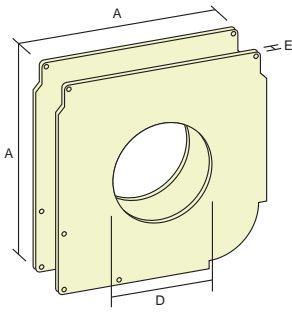

placas de contención

PARA TESTERO DE ALUMINIO

50	Testero 137 mm. - Eje 42	75 juegos
51	Testero 137 mm. - Eje 60	75 juegos
53	Testero 150 mm. - Eje 42	75 juegos
54	Testero 150 mm. - Eje 60	75 juegos
57	Testero 165 mm. - Eje 42	75 juegos
58	Testero 165 mm. - Eje 60	75 juegos
60	Testero 180 mm. - Eje 42	75 juegos
61	Testero 180 mm. - Eje 60	75 juegos
64	Testero 205 mm. - Eje 42	50 juegos
65	Testero 205 mm. - Eje 60	50 juegos
67	Testero 250 mm. - Eje 60	50 juegos

CÓD. 3758

Placa contención para cajón de 90°