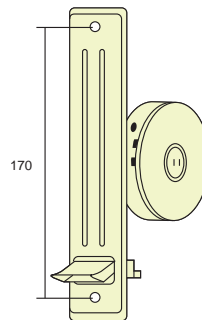

CÓD. 375324
Recogedor metálico de
empotrar para cinta de 22 mm.
50 unidades