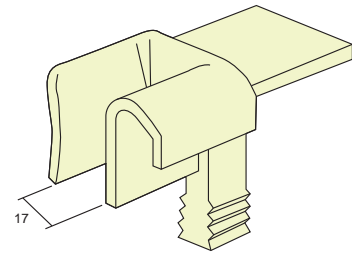

50 unidades

CÓD. 375450
Juego embudo nylon recto para guía de pvc y testero de aluminio

200 unidades

CÓD. 375451
Juego embudo nylon enrasado para guía de aluminio y testero de aluminio

200 unidades

CÓD. 375453
Juego embudo nylon recto para compacto ancho especial lama de seguridad