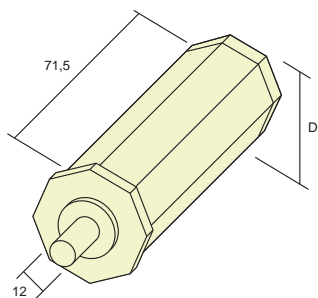

CÓD. 375210 Ø 120, D=40
Cápsula de plástico con espiga metálica de Ø 12 mm. Eje 40

100 unidades