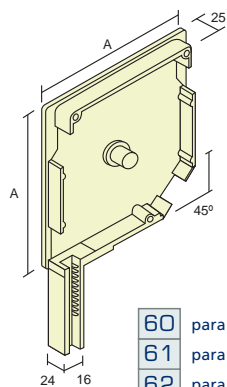

• En Stock
× Bajo pedido

Cualquier otro color, consultar.

- 30 para 137 30 juegos
- 31 para 150 25 juegos
- 32 para 165 25 juegos
- 33 para 180 20 juegos
- 34 para 200 15 juegos

CÓD. 3757

Juego testero para cajón de aluminio 90°