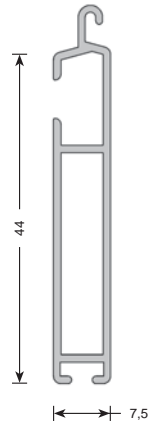

CÓD. 311711

Terminal enrollamiento exterior EEB-44

10 x 6 m.