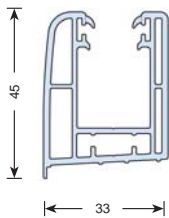

guías y perfiles de pvc

CÓD. 327010

Guía lateral
55 x 45

6 x 6,05 m.

CÓD. 327011

Guía lateral
55 x 68

6 x 6,05 m.

CÓD. 327012

Guía lateral
60 x 45

6 x 6,05 m.

CÓD. 327018

Guía lateral
30 x 60

8 x 6,05 m.

CÓD. 327021

Guía lateral
33 x 45

8 x 6,05 m.

CÓD. 327013

Guía central
60 x 45

6 x 6,05 m.

CÓD. 327014

Prolongador
mosquitera
30 x 55

10 x 6,05 m.

CÓD. 327015

Prolongador
30 x 30

16 x 6,05 m.

CÓD. 327016

Prolongador
30 x 10

40 x 6,05 m.

CÓD. 327019

Prolongador
35 x 20

12 x 6,05 m.

CÓD. 3270