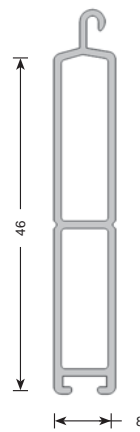

CÓD. 311721

Terminal LFP 46 x 8

10 x 6 m.