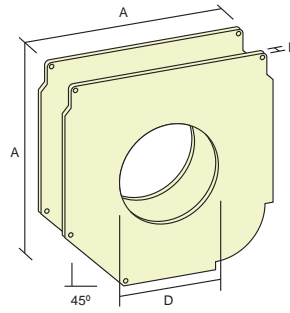

10	Testero 137 mm. - Eje 42	75 juegos
12	Testero 150 mm. - Eje 42	75 juegos
13	Testero 150 mm. - Eje 60	75 juegos
14	Testero 165 mm. - Eje 42	75 juegos
15	Testero 165 mm. - Eje 60	75 juegos
16	Testero 180 mm. - Eje 42	75 juegos
17	Testero 180 mm. - Eje 60	75 juegos
19	Testero 205 mm. - Eje 60	50 juegos
22	Testero 250 mm. - Eje 60	25 juegos
23	Testero 250 mm. - Eje 70	25 juegos
24	Testero 300 mm. - Eje 42	18 juegos
25	Testero 300 mm. - Eje 60	18 juegos
26	Testero 300 mm. - Eje 70	18 juegos

CÓD. 3758

Placa contención para cajón de 45°