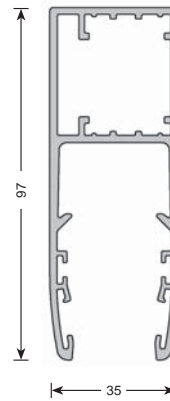

Guía lateral
60 x 45

6 x 6,05 m.

CÓD. 327018

Guía lateral
30 x 60

8 x 6,05 m.

CÓD. 327021

Guía lateral
33 x 45

8 x 6,05 m.

5 x 6 m.

CÓD. 311625

Guía compacto HSL-25

4 x 6,40 m.

CÓD. 311626

Guía compacto HSLE-25

4 x 6,40 m.

CÓD. 311650
Guía CR 53 x 22
10 x 6 m.

CÓD. 311651
Guía CR 64 x 22
8 x 6,5 m.

CÓD. 311652
Guía CR 64 x 26
8 x 6,5 m.

CÓD. 311653
Guía CR 80 x 27
10 x 6 m.

CÓD. 311654
Guía CT 46 x 22
10 x 6 m.

CÓD. 311655
Guía CT 46 x 26
10 x 6,5 m.

CÓD. 311656
Guía CT 60 x 29
10 x 6 m.