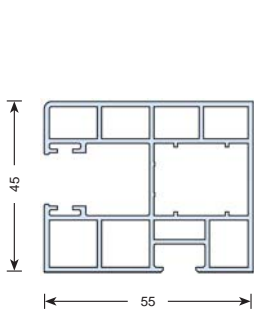

guías y perfiles de pvc

CÓD. 327010

Guía lateral
55 x 45

6 x 6,05 m.

CÓD. 327011

Guía lateral
55 x 68

6 x 6,05 m.

CÓD. 327012