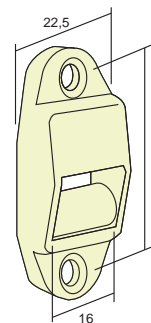

CÓD. 375465
Pasacintas plástico
exterior cinta de 14 mm.
500 unidades