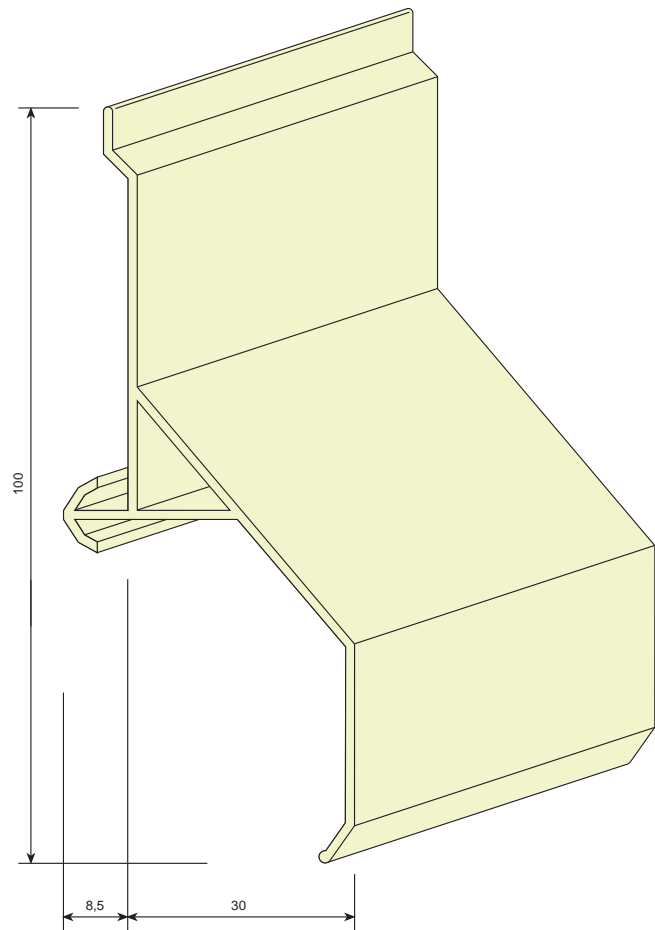

Escala 1:1

CÓD. 363012

Perfil celosía Fijalux 100
doble pared de pvc

12 x 5 m.

CÓD. 362512

Celosía Fijalux 100 doble
pared de pvc completa

a medida

Escala 1:1

CÓD. 363010

Perfil celosía Fijalux 100
monopared de pvc

12 x 6 m.

CÓD. 362510

Celosía Fijalux 100 monopared
de pvc completa

a medida

Fijalux

celosía fija de aluminio

Escala 1:1

cód. 363011

Perfil celosía Fijalux 100
monopared de aluminio

l x 6 m.

cód. 362511

Celosía Fijalux 100 monopared
de aluminio completa

a medida

TABLA PARA MONTAJE				
Nº de lamas	Pasos / en mm.			
	90	95	100	120
3	290	305	320	380
4	380	400	420	500
5	470	495	520	620
6	560	590	620	740
7	650	685	720	860
8	740	780	820	980
9	830	875	920	1.100
10	920	970	1.020	1.220
11	1.010	1.065	1.120	1.340
12	1.100	1.160	1.220	1.460
13	1.190	1.255	1.320	1.580
14	1.280	1.350	1.420	1.700
15	1.370	1.445	1.520	1.820
16	1.460	1.540	1.620	1.940
17	1.550	1.635	1.720	2.060
18	1.640	1.730	1.820	2.180
19	1.730	1.825	1.920	2.300
20	1.820	1.920	2.020	2.420
21	1.910	2.015	2.120	2.540
22	2.000	2.110	2.220	2.660
23	2.090	2.205	2.320	2.780
24	2.180	2.300	2.420	2.900
25	2.270	2.395	2.520	3.020
26	2.360	2.490	2.620	3.140
27	2.450	2.585	2.720	3.260
28	2.540	2.680	2.820	3.380
29	2.630	2.775	2.920	3.500
30	2.720	2.870	3.020	3.620
31	2.810	2.965	3.120	3.740
32	2.900	3.060	3.220	3.860
33	2.990	3.155	3.320	3.980
34	3.080	3.250	3.420	4.100
35	3.170	3.345	3.520	4.220
36	3.260	3.440	3.620	4.340
37	3.350	3.535	3.720	4.460
38	3.440	3.630	3.820	4.580
39	3.530	3.725	3.920	4.700
40	3.620	3.820	4.020	4.820
41	3.710	3.915	4.120	4.940
42	3.800	4.010	4.220	5.060
43	3.890	4.105	4.320	5.180
44	3.980	4.200	4.420	5.300
45	4.070	4.295	4.520	5.420
46	4.160	4.390	4.620	5.540