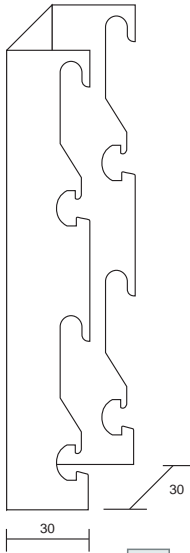

Escala 1:1

CÓD. 363012

Perfil celosía Fijalux 100
doble pared de pvc

12 x 5 m.

CÓD. 362512

Celosía Fijalux 100 doble
pared de pvc completa

a medida

Escala 1:1

CÓD. 363010

Perfil celosía Fijalux 100
monopared de pvc

12 x 6 m.

CÓD. 362510

Celosía Fijalux 100 monopared
de pvc completa

a medida

Fijalux

celosía fija de aluminio

Escala 1:1

cód. 363011

Perfil celosía Fijalux 100
monopared de aluminio

l x 6 m.

cód. 362511

Celosía Fijalux 100 monopared
de aluminio completa

a medida

TABLA PARA MONTAJE				
Nº de lamas	Pasos / en mm.			
	90	95	100	120
3	290	305	320	380
4	380	400	420	500
5	470	495	520	620
6	560	590	620	740
7	650	685	720	860
8	740	780	820	980
9	830	875	920	1.100
10	920	970	1.020	1.220
11	1.010	1.065	1.120	1.340
12	1.100	1.160	1.220	1.460
13	1.190	1.255	1.320	1.580
14	1.280	1.350	1.420	1.700
15	1.370	1.445	1.520	1.820
16	1.460	1.540	1.620	1.940
17	1.550	1.635	1.720	2.060
18	1.640	1.730	1.820	2.180
19	1.730	1.825	1.920	2.300
20	1.820	1.920	2.020	2.420
21	1.910	2.015	2.120	2.540
22	2.000	2.110	2.220	2.660
23	2.090	2.205	2.320	2.780
24	2.180	2.300	2.420	2.900
25	2.270	2.395	2.520	3.020
26	2.360	2.490	2.620	3.140
27	2.450	2.585	2.720	3.260
28	2.540	2.680	2.820	3.380
29	2.630	2.775	2.920	3.500
30	2.720	2.870	3.020	3.620
31	2.810	2.965	3.120	3.740
32	2.900	3.060	3.220	3.860
33	2.990	3.155	3.320	3.980
34	3.080	3.250	3.420	4.100
35	3.170	3.345	3.520	4.220
36	3.260	3.440	3.620	4.340
37	3.350	3.535	3.720	4.460
38	3.440	3.630	3.820	4.580
39	3.530	3.725	3.920	4.700
40	3.620	3.820	4.020	4.820
41	3.710	3.915	4.120	4.940
42	3.800	4.010	4.220	5.060
43	3.890	4.105	4.320	5.180
44	3.980	4.200	4.420	5.300
45	4.070	4.295	4.520	5.420
46	4.160	4.390	4.620	5.540

Las medidas en milímetros pertenecen a la altura de la cobertura total de lamas para cada uno de los pasos, más 1 cm. de tolerancia.

CÓD. 363030

Escuadra metálica de fijación

unidad

20 paso de 95
21 paso de 100
CÓD. 3630 22 paso de 120