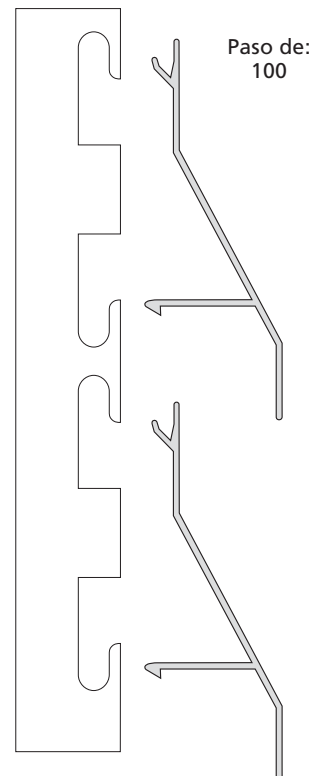

Escala 1:1

cód. 363011

Perfil celosía Fijalux 100
monopared de aluminio

l x 6 m.

cód. 362511

Celosía Fijalux 100 monopared
de aluminio completa

a medida

TABLA PARA MONTAJE				
Nº de lamas	Pasos / en mm.			
	90	95	100	120
3	290	305	320	380
4	380	400	420	500
5	470	495	520	620
6	560	590	620	740
7	650	685	720	860
8	740	780	820	980
9	830	875	920	1.100
10	920	970	1.020	1.220
11	1.010	1.065	1.120	1.340
12	1.100	1.160	1.220	1.460
13	1.190	1.255	1.320	1.580
14	1.280	1.350	1.420	1.700
15	1.370	1.445	1.520	1.820
16	1.460	1.540	1.620	1.940
17	1.550	1.635	1.720	2.060
18	1.640	1.730	1.820	2.180
19	1.730	1.825	1.920	2.300
20	1.820	1.920	2.020	2.420
21	1.910	2.015	2.120	2.540
22	2.000	2.110	2.220	2.660
23	2.090	2.205	2.320	2.780
24	2.180	2.300	2.420	2.900
25	2.270	2.395	2.520	3.020
26	2.360	2.490	2.620	3.140
27	2.450	2.585	2.720	3.260
28	2.540	2.680	2.820	3.380
29	2.630	2.775	2.920	3.500
30	2.720	2.870	3.020	3.620
31	2.810	2.965	3.120	3.740
32	2.900	3.060	3.220	3.860
33	2.990	3.155	3.320	3.980
34	3.080	3.250	3.420	4.100
35	3.170	3.345	3.520	4.220
36	3.260	3.440	3.620	4.340
37	3.350	3.535	3.720	4.460
38	3.440	3.630	3.820	4.580
39	3.530	3.725	3.920	4.700
40	3.620	3.820	4.020	4.820
41	3.710	3.915	4.120	4.940
42	3.800	4.010	4.220	5.060
43	3.890	4.105	4.320	5.180
44	3.980	4.200	4.420	5.300
45	4.070	4.295	4.520	5.420
46	4.160	4.390	4.620	5.540

Soporte de hierro en forma de "U" para fija monopared de pvc

1 x 6 m.

23 paso de 90
25 paso de 100
CÓD. 3630 27 paso de 120

Soporte de aluminio para doble pared de pvc

1 x 6 m.

CÓD. 363024 paso de 100

Soporte de aluminio para fija monopared de aluminio

1 x 6 m.

Paso de:
95
100
120

Paso de:
90
100
120

Paso de:
100

Sobre estas líneas, Pegalux de aluminio colocada tipo reja.
Arriba, Pegalux de pvc en color Ral.
A la derecha, Fijalux de pvc coloreada en Ral.