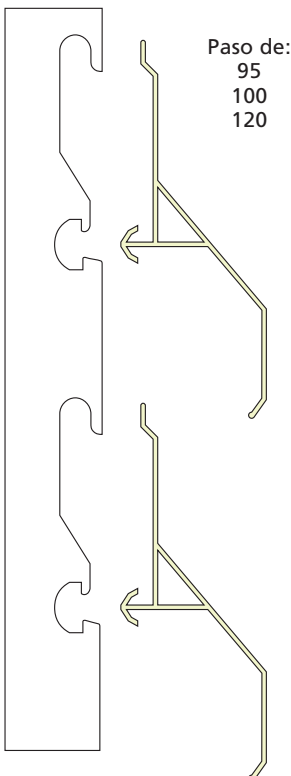

Paso de:
95
100
120