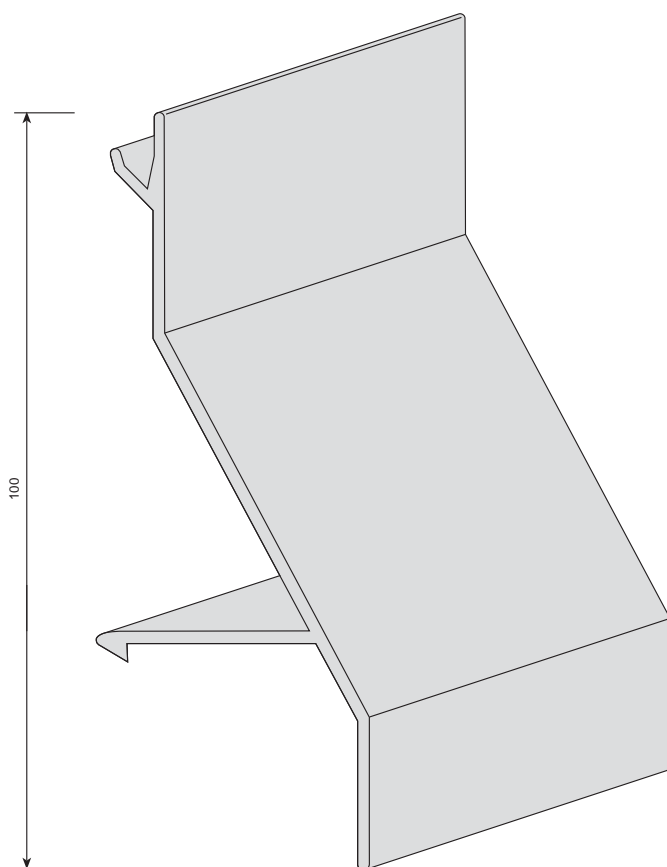

Escala 1:1

CÓD. 363012

Perfil celosía Fijalux 100
doble pared de pvc

12 x 5 m.

CÓD. 362512

Celosía Fijalux 100 doble
pared de pvc completa

a medida

Escala 1:1

CÓD. 363010

Perfil celosía Fijalux 100
monopared de pvc

12 x 6 m.

CÓD. 362510

Celosía Fijalux 100 monopared
de pvc completa

a medida

Fijalux

celosía fija de aluminio

Escala 1:1

cód. 363011

Perfil celosía Fijalux 100
monopared de aluminio

l x 6 m.

cód. 362511

Celosía Fijalux 100 monopared
de aluminio completa

a medida

TABLA PARA MONTAJE				
Nº de lamas	Pasos / en mm.			
	90	95	100	120
3	290	305	320	380
4	380	400	420	500
5	470	495	520	620
6	560	590	620	740
7	650	685	720	860
8	740	780	820	980
9	830	875	920	1.100
10	920	970	1.020	1.220
11	1.010	1.065	1.120	1.340
12	1.100	1.160	1.220	1.460
13	1.190	1.255	1.320	1.580
14	1.280	1.350	1.420	1.700
15	1.370	1.445	1.520	1.820
16	1.460	1.540	1.620	1.940
17	1.550	1.635	1.720	2.060
18	1.640	1.730	1.820	2.180
19	1.730	1.825	1.920	2.300
20	1.820	1.920	2.020	2.420
21	1.910	2.015	2.120	2.540
22	2.000	2.110	2.220	2.660
23	2.090	2.205	2.320	2.780
24	2.180	2.300	2.420	2.900
25	2.270	2.395	2.520	3.020
26	2.360	2.490	2.620	3.140
27	2.450	2.585	2.720	3.260
28	2.540	2.680	2.820	3.380
29	2.630	2.775	2.920	3.500
30	2.720	2.870	3.020	3.620
31	2.810	2.965	3.120	3.740
32	2.900	3.060	3.220	3.860
33	2.990	3.155	3.320	3.980
34	3.080	3.250	3.420	4.100
35	3.170	3.345	3.520	4.220
36	3.260	3.440	3.620	4.340
37	3.350	3.535	3.720	4.460
38	3.440	3.630	3.820	4.580
39	3.530	3.725	3.920	4.700
40	3.620	3.820	4.020	4.820
41	3.710	3.915	4.120	4.940
42	3.800	4.010	4.220	5.060
43	3.890	4.105	4.320	5.180
44	3.980	4.200	4.420	5.300
45	4.070	4.295	4.520	5.420
46	4.160	4.390	4.620	5.540