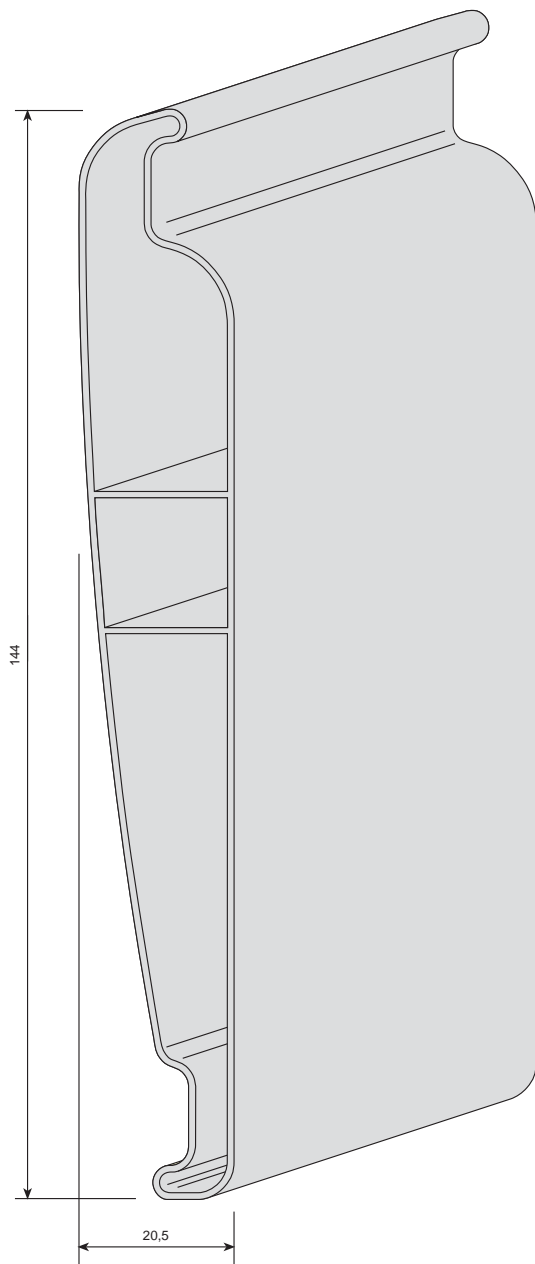

Plegalux

celosía giratoria de aluminio

CÓD. 363049

Perfil celosía Plegalux
145 de aluminio

l x 6 m.

21 paño

CÓD. 3625 23 paño tipo reja

Celosía Plegalux 145
de aluminio completa

a medida

Escala 1:1

TABLA PARA MONTAJE
Con paso de 127,5 mm.

Nº de lamas	Altura (H) -en mm.-
3	407
4	535
5	662
6	790
7	917
8	1.045
9	1.172
10	1.300
11	1.427
12	1.555
13	1.682
14	1.810
15	1.937
16	2.065
17	2.192
18	2.320
19	2.447
20	2.575
21	2.702
22	2.830
23	2.957
24	3.085
25	3.212
26	3.340
27	3.467
28	3.595
29	3.722
30	3.850
31	3.977
32	4.105
33	4.232
34	4.360
35	4.487
36	4.615
37	4.742
38	4.870
39	4.997
40	5.125
41	5.252
42	5.380
43	5.507
44	5.635
45	5.762
46	5.890
47	6.017
48	6.145
49	6.272