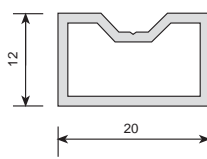

Celosía Plegalux 145
de aluminio completa

a medida

Escala 1:1

TABLA PARA MONTAJE
Con paso de 127,5 mm.

Nº de lamas	Altura (H) -en mm.-
3	407
4	535
5	662
6	790
7	917
8	1.045
9	1.172
10	1.300
11	1.427
12	1.555
13	1.682
14	1.810
15	1.937
16	2.065
17	2.192
18	2.320
19	2.447
20	2.575
21	2.702
22	2.830
23	2.957
24	3.085
25	3.212
26	3.340
27	3.467
28	3.595
29	3.722
30	3.850
31	3.977
32	4.105
33	4.232
34	4.360
35	4.487
36	4.615
37	4.742
38	4.870
39	4.997
40	5.125
41	5.252
42	5.380
43	5.507
44	5.635
45	5.762
46	5.890
47	6.017
48	6.145
49	6.272

En la tabla, las medidas en milímetros pertenecen a la altura (H) de la cobertura total de lamas sin incluir el premarco.

accesorios

CÓD. 363051
Portalamas de pvc taladrado

25 x 5 m.

CÓD. 363060
Portalamas de aluminio taladrado