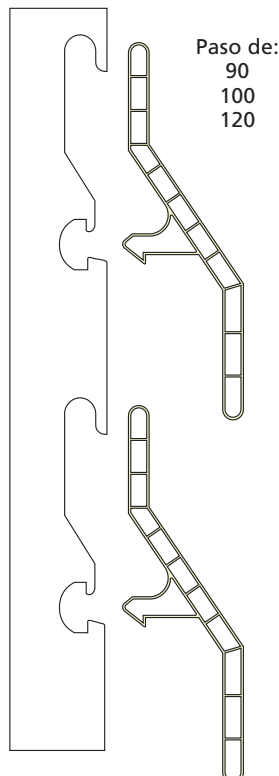

Paso de:
90
100
120