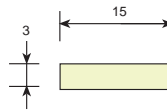

CÓD. 363053
Pletina taladrada

pvc 25 x 5 m.
aluminio 1 x 6 m.