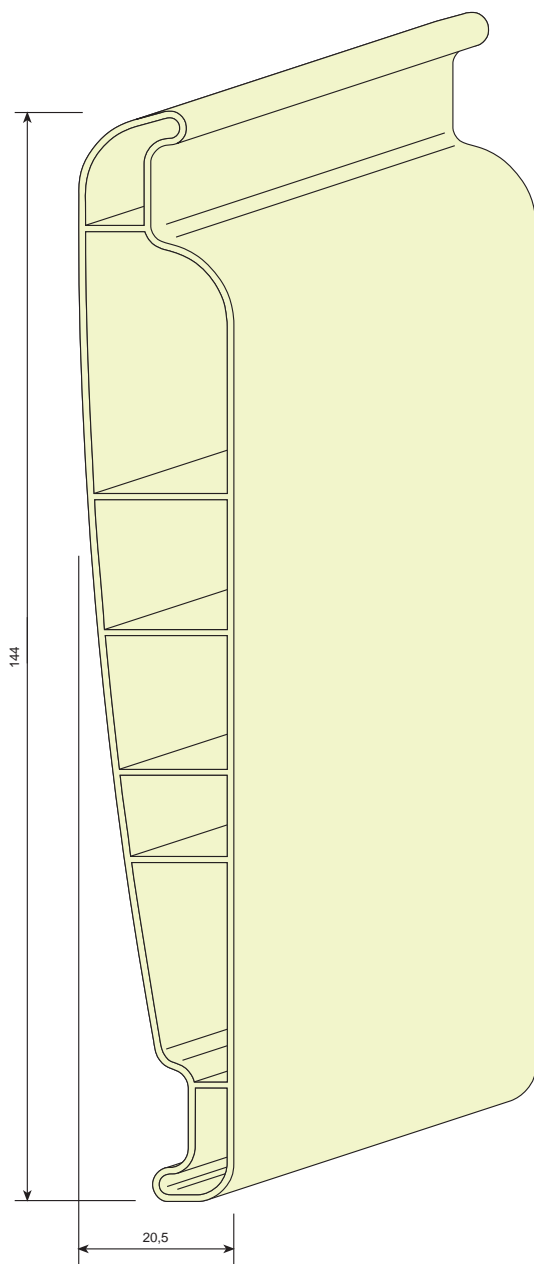

ENROLLABLE / SECCIONAL

Puerta plegable

LACADA / REVESTIDA CON FILM

Revestimiento para pared y techo

LACADO / REVESTIDO CON FILM / SANITARIO GAMA BLANCA

Anexo

NORMATIVA / MARCADO CE / CERTIFICACIÓN / VARIOS

Plegalux

celosía giratoria de pvc

CÓD. 363050

Perfil celosía Plegalux
145 de pvc

8 x 5 m.

20 paño

CÓD. 3625 22 paño tipo reja

Celosía Plegalux 145
de pvc completa

a medida

Celosía Plegalux 145
de aluminio completa

a medida

Escala 1:1

TABLA PARA MONTAJE
Con paso de 127,5 mm.

Nº de lamas	Altura (H) -en mm.-
3	407
4	535
5	662
6	790
7	917
8	1.045
9	1.172
10	1.300
11	1.427
12	1.555
13	1.682
14	1.810
15	1.937
16	2.065
17	2.192
18	2.320
19	2.447
20	2.575
21	2.702
22	2.830
23	2.957
24	3.085
25	3.212
26	3.340
27	3.467
28	3.595
29	3.722
30	3.850
31	3.977
32	4.105
33	4.232
34	4.360
35	4.487
36	4.615
37	4.742
38	4.870
39	4.997
40	5.125
41	5.252
42	5.380
43	5.507
44	5.635
45	5.762
46	5.890
47	6.017
48	6.145
49	6.272