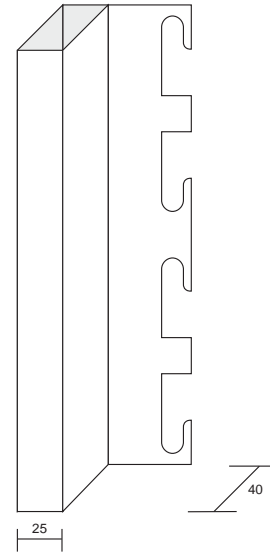

Soporte de hierro en forma de "U" para fija monopared de pvc

1 x 6 m.

23 paso de 90
25 paso de 100
CÓD. 3630 27 paso de 120

Soporte de aluminio para doble pared de pvc

1 x 6 m.

CÓD. 363024 paso de 100

Soporte de aluminio para fija monopared de aluminio