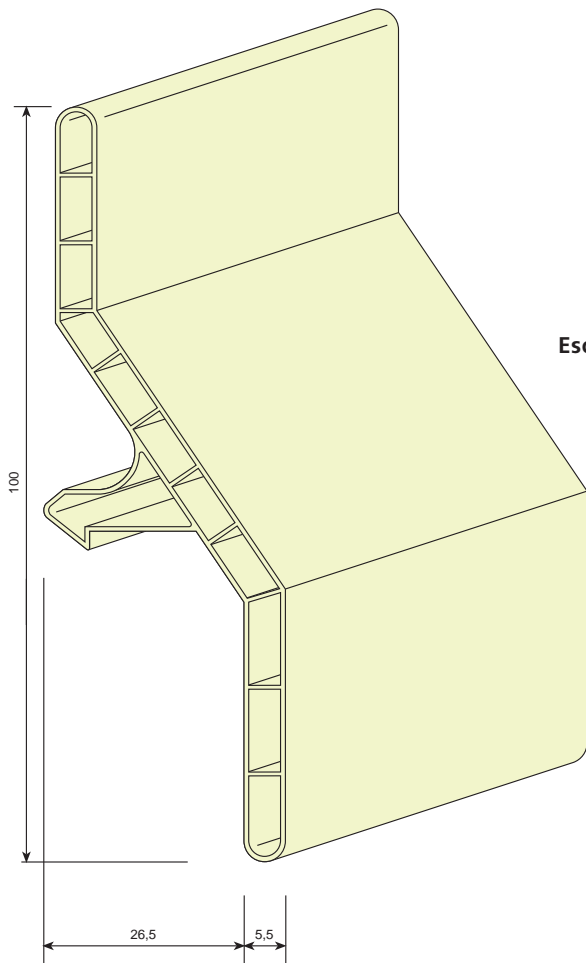

50 juegos

CÓD. 373714 derecha con muelle
CÓD. 373716 izquierda fija
Tapa mecanismo zámak

50 juegos

CÓD. 373715 derecho
CÓD. 373717 izquierdo
Tapa mecanismo tipo reja zámak

50 juegos

Fijalux

celosía fija de pvc

Escala 1:1

CÓD. 363012

Perfil celosía Fijalux 100
doble pared de pvc

12 x 5 m.

CÓD. 362512

Celosía Fijalux 100 doble
pared de pvc completa

a medida

Escala 1:1