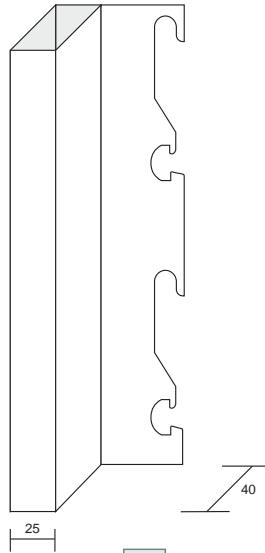

Escala 1:1

cód. 363011

Perfil celosía Fijalux 100
monopared de aluminio

l x 6 m.

cód. 362511

Celosía Fijalux 100 monopared
de aluminio completa

a medida

TABLA PARA MONTAJE				
Nº de lamas	Pasos / en mm.			
	90	95	100	120
3	290	305	320	380
4	380	400	420	500
5	470	495	520	620
6	560	590	620	740
7	650	685	720	860
8	740	780	820	980
9	830	875	920	1.100
10	920	970	1.020	1.220
11	1.010	1.065	1.120	1.340
12	1.100	1.160	1.220	1.460
13	1.190	1.255	1.320	1.580
14	1.280	1.350	1.420	1.700
15	1.370	1.445	1.520	1.820
16	1.460	1.540	1.620	1.940
17	1.550	1.635	1.720	2.060
18	1.640	1.730	1.820	2.180
19	1.730	1.825	1.920	2.300
20	1.820	1.920	2.020	2.420
21	1.910	2.015	2.120	2.540
22	2.000	2.110	2.220	2.660
23	2.090	2.205	2.320	2.780
24	2.180	2.300	2.420	2.900
25	2.270	2.395	2.520	3.020
26	2.360	2.490	2.620	3.140
27	2.450	2.585	2.720	3.260
28	2.540	2.680	2.820	3.380
29	2.630	2.775	2.920	3.500
30	2.720	2.870	3.020	3.620
31	2.810	2.965	3.120	3.740
32	2.900	3.060	3.220	3.860
33	2.990	3.155	3.320	3.980
34	3.080	3.250	3.420	4.100
35	3.170	3.345	3.520	4.220
36	3.260	3.440	3.620	4.340
37	3.350	3.535	3.720	4.460
38	3.440	3.630	3.820	4.580
39	3.530	3.725	3.920	4.700
40	3.620	3.820	4.020	4.820
41	3.710	3.915	4.120	4.940
42	3.800	4.010	4.220	5.060
43	3.890	4.105	4.320	5.180
44	3.980	4.200	4.420	5.300
45	4.070	4.295	4.520	5.420
46	4.160	4.390	4.620	5.540

Las medidas en milímetros pertenecen a la altura de la cobertura total de lamas para cada uno de los pasos, más 1 cm. de tolerancia.

CÓD. 363030

Escuadra metálica de fijación

unidad

20 paso de 95
21 paso de 100
CÓD. 3630 22 paso de 120

Soporte de hierro en forma de "U" para fija monopared de pvc

1 x 6 m.

23 paso de 90
25 paso de 100
CÓD. 3630 27 paso de 120

Soporte de aluminio para doble pared de pvc

1 x 6 m.

CÓD. 363024 paso de 100

Soporte de aluminio para fija monopared de aluminio