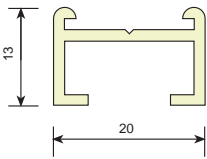

Celosía Plegalux 145
de aluminio completa

a medida

Escala 1:1

TABLA PARA MONTAJE
Con paso de 127,5 mm.

Nº de lamas	Altura (H) -en mm.-
3	407
4	535
5	662
6	790
7	917
8	1.045
9	1.172
10	1.300
11	1.427
12	1.555
13	1.682
14	1.810
15	1.937
16	2.065
17	2.192
18	2.320
19	2.447
20	2.575
21	2.702
22	2.830
23	2.957
24	3.085
25	3.212
26	3.340
27	3.467
28	3.595
29	3.722
30	3.850
31	3.977
32	4.105
33	4.232
34	4.360
35	4.487
36	4.615
37	4.742
38	4.870
39	4.997
40	5.125
41	5.252
42	5.380
43	5.507
44	5.635
45	5.762
46	5.890
47	6.017
48	6.145
49	6.272

En la tabla, las medidas en milímetros pertenecen a la altura (H) de la cobertura total de lamas sin incluir el premarco.

accesorios

CÓD. 363051
Portalamas de pvc taladrado

25 x 5 m.

CÓD. 363060
Portalamas de aluminio taladrado