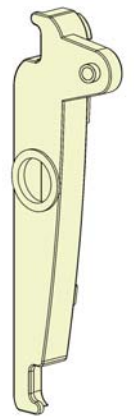

1 x 6 m.

CÓD. 363056
Perfil marco de 40 x 40 mm.

1 x 6 m.

CÓD. 363053
Pletina taladrada

pvc 25 x 5 m.
aluminio 1 x 6 m.

CÓD. 363055
Tubo de refuerzo en aluminio

8 x 6,5 m.

CÓD. 363032
Escuadra metálica de unión marco

unidad

CÓD. 373701
Juego tapas laterales plástico derecha con muelle e izquierda fija

100 juegos

CÓD. 373702
Juego tapas laterales tipo reja plástico

100 juegos

CÓD. 373712
Juego tapas laterales zámak derecha con muelle e izquierda fija

50 juegos

CÓD. 373713
Juego tapas laterales tipo reja zámak

50 juegos

CÓD. 373703 derecha con muelle
CÓD. 373705 izquierda fija
Tapa mecanismo plástico

50 juegos

CÓD. 373704 derecho
CÓD. 373706 izquierdo
Tapa mecanismo tipo reja plástico

50 juegos

CÓD. 373714 derecha con muelle
CÓD. 373716 izquierda fija
Tapa mecanismo zámak

50 juegos

CÓD. 373715 derecho
CÓD. 373717 izquierdo
Tapa mecanismo tipo reja zámak

50 juegos

Fijalux

celosía fija de pvc