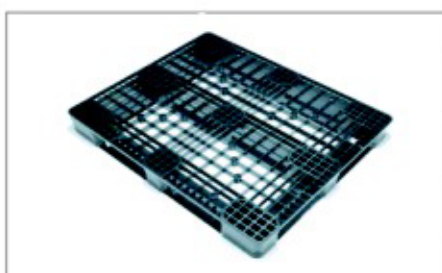

<b>HigiénicoV3</b>		<b>800X1200X155mm</b>	
carga estática	carga dinámica	carga en estanterías	tara HD-PE
4.800 kg	1.200 kg	1.000 kg	18,0 kg

\* opcional 5 patines

<b>1099pf</b>		<b>800X1200X155mm</b>	
carga estática	carga dinámica	carga en estanterías	tara PPC/HDPE
4.500 kg	1.500 kg	750 kg	14,0 kg

\* opcional 5 patines

<b>CPP881</b>		<b>800X1200X160mm</b>		
carga estática	carga dinámica	carga en estanterías	tara PO	tara PE
14.000 kg	1.500-3.500 kg	1.000 kg	23,5 kg	20,5 kg

<b>HD1210CD</b>		<b>1000X1200X155mm</b>	
carga estática	carga dinámica	carga en estanterías	tara PE-R
5.000 kg	1.250 kg	750 kg	23,0 kg