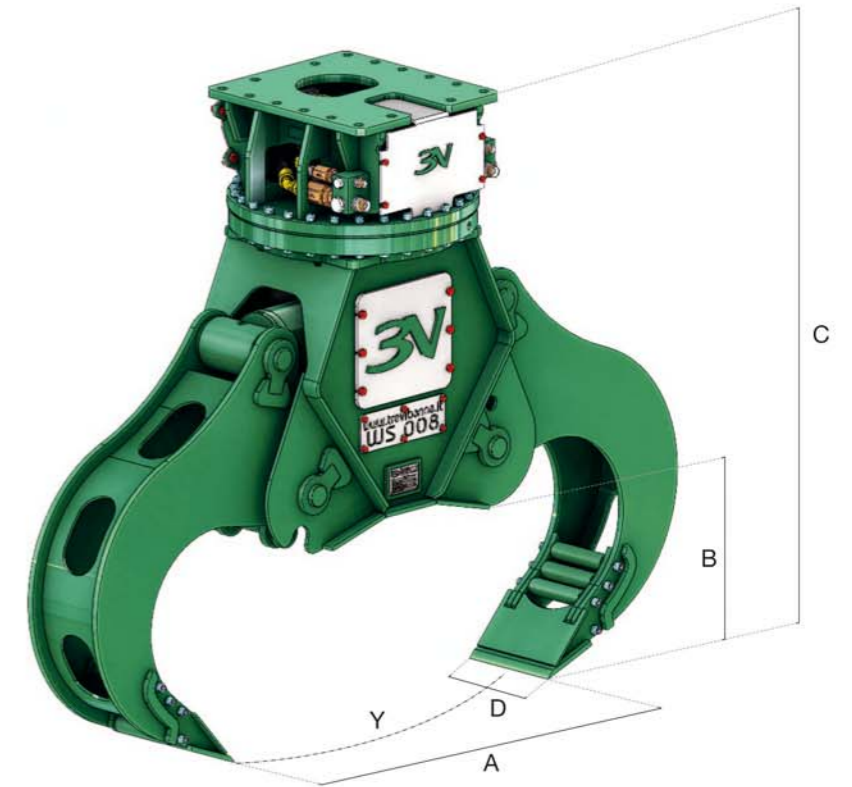

PINZA SPACCALEGNA

- WOOD SPLITTER
- PINCE COUPE-BOIS
- PINZA SEPARADORA DE MADERA
- HOLZ-SPALTER GREIFER
- ABRIDOR DE MADEIRA

Serie **WS**

■ (1) Accoppiamento escavatore-attrezzatura ottimale
Optimum excavator-equipment combination
 Couplage pelle-équipement optimale
 Acoplamiento excavadora-implemento optimal
 Optimale Bagger-Ausrüstung Kombination
 Combinação máquina-implemento ideal

□ (2) Accoppiamento escavatore-attrezzatura possibile
Possible excavator-equipment combination
 Couplage pelle-équipement possible
 Acoplamiento excavadora-implemento posible
 Mögliche Bagger-Ausrüstung Kombination
 Combinação máquina-implemento possível

www.aplegroup.com

		WS 004	WS 006	WS 008	WS 010	WS 012
kg	kg.	200	380	660	1400	2150
A	mm.	600	800	1000	1400	1760
B	mm.	300	400	500	700	875
C	mm.	990	1230	1455	2000	2255
D	mm.	150	200	250	300	400
Y	t.	5	8	18	30	42
♀	bar	200 / 250	250 / 300	250 / 300	250 / 300	250 / 300
♂	l/min.	30 / 40	40 / 50	80 / 100	180 / 200	250 / 300
♀	bar max	120	120	140	140	140
♂	l/min. max	5	10	10	10	10