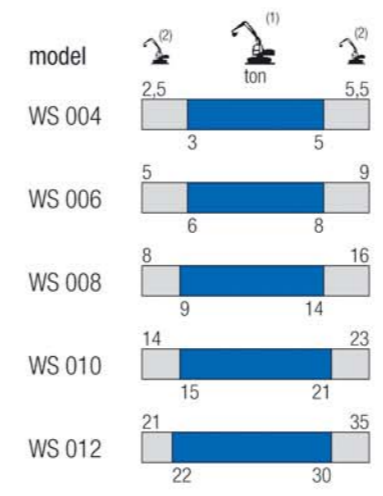

PINZA SPACCALEGNA

- WOOD SPLITTER
- PINCE COUPE-BOIS
- PINZA SEPARADORA DE MADERA
- HOLZ-SPALTER GREIFER
- ABRIDOR DE MADEIRA

Serie **WS**

■ (1) Accoppiamento escavatore-attrezzatura ottimale
Optimum excavator-equipment combination
 Couplage pelle-équipement optimale
 Acoplamiento excavadora-implemento optimal
 Optimale Bagger-Ausrüstung Kombination
 Combinação máquina-implemento ideal

www.aplegroup.com

		WS 004	WS 006	WS 008	WS 010	WS 012
kg	kg.	200	380	660	1400	2150
A	mm.	600	800	1000	1400	1760
B	mm.	300	400	500	700	875
C	mm.	990	1230	1455	2000	2255
D	mm.	150	200	250	300	400
Y	t.	5	8	18	30	42
♀	bar	200 / 250	250 / 300	250 / 300	250 / 300	250 / 300
♂	l/min.	30 / 40	40 / 50	80 / 100	180 / 200	250 / 300
♀	bar max	120	120	140	140	140
♂	l/min. max	5	10	10	10	10