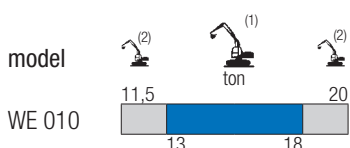

(1) Accoppiamento escavatore-attrezzatura ottimale
Optimum excavator-equipment combination
Couplage pelle-équipement optimale
Acoplamiento excavadora-implemento optimal
Optimale Bagger-Ausrüstung Kombination
Combinação máquina-implemento ideal

(2) Accoppiamento escavatore-attrezzatura possibile
Possible excavator-equipment combination
Couplage pelle-équipement possible
Acoplamiento excavadora-implemento posible
Mögliche Bagger-Ausrüstung Kombination
Combinação máquina-implemento possível