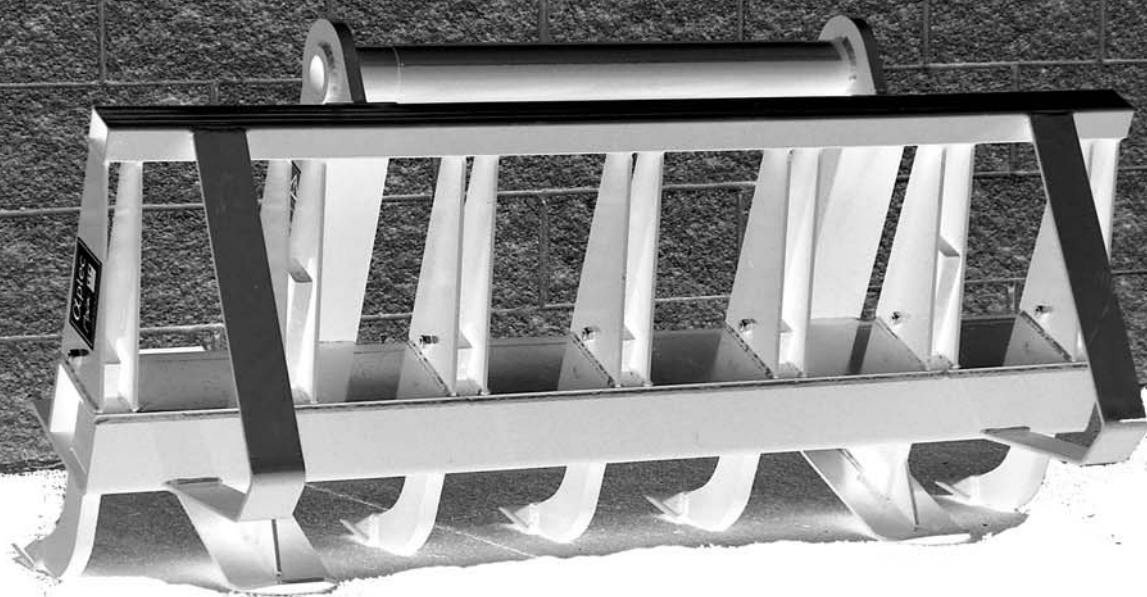

Escarificadores frontales

Scarifiers

Características

Specifications

▲ Sencilla y rápidamente acoplable a una gran cantidad de máquinas
Easily and quickly attached to different machines

Especificaciones Técnicas

Technical features

Modelo Model	L (m)	Profundidad Depth (mm)	Dientes Teeth	Peso Weight (Kg)
FS.1200-150	1.20	150	4	120
FS.1200-250	1.20	250	4	130
FS.1200-300	1.20	300	4	140
FS.1500-150	1.50	150	5	160
FS.1500-250	1.50	250	5	170
FS.1500-300	1.50	300	5	180
FS.1500-375	1.50	375	5	190
FS.1800-150	1.80	150	6	220
FS.1800-250	1.80	250	6	230
FS.1800-300	1.80	300	6	240
FS.1800-375	1.80	375	6	250