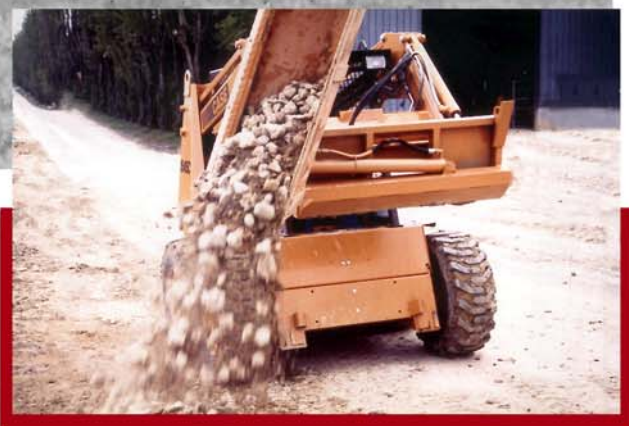

Cucharones de descarga lateral

Side dump buckets

Características

Specifications

▲ Versión con descarga a la izquierda (bajo petición)
Left discharging version (under request)

▲ Sencilla y rápidamente acoplable a una gran cantidad de máquinas
Easily and quickly attached to different machines