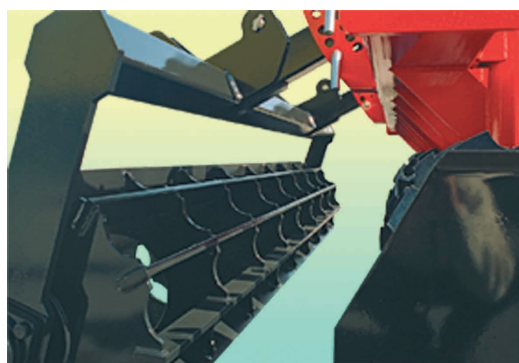

# Grada rápida

## La nueva forma de entender el laboreo

La grada rápida es muy eficaz para el desmenuzamiento de hierbas y residuos.

El rulo posterior asegura una labor constante y uniforme.