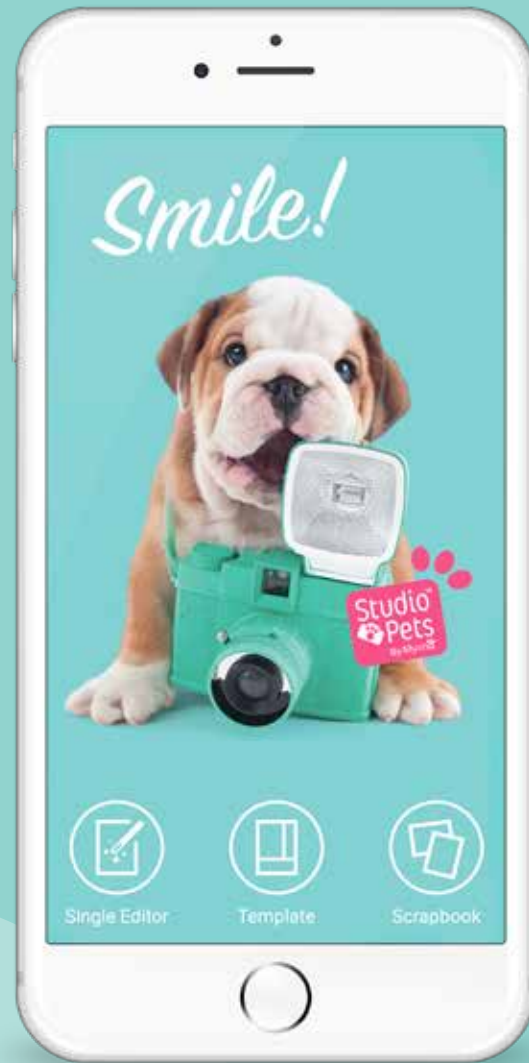

La colección de los  
supermodelos más bestiales

La mejor experiencia de  
juegos y abrazos

Creado por la fotógrafa  
de animales Myrnä

Download on the  
App Store

GET IT ON  
Google Play

## Photo Booth app

Descarga gratis la App "Studio Pets Booth" para editar y personalizar tus fotos en nuestro estudio.

Escoge tus marcos y adornos favoritos para tus fotos, guárdalas y ¡compártelas con tus amigos y amigas!

### Gatito Atigrado Bella

1 peluche, 1 maletín de fácil transporte y 1 pasaporte.  
Medida: 23 cm. Medidas maletín: 23 x 18 x 10 cm.

Ref. SP6210 Más de 3 años