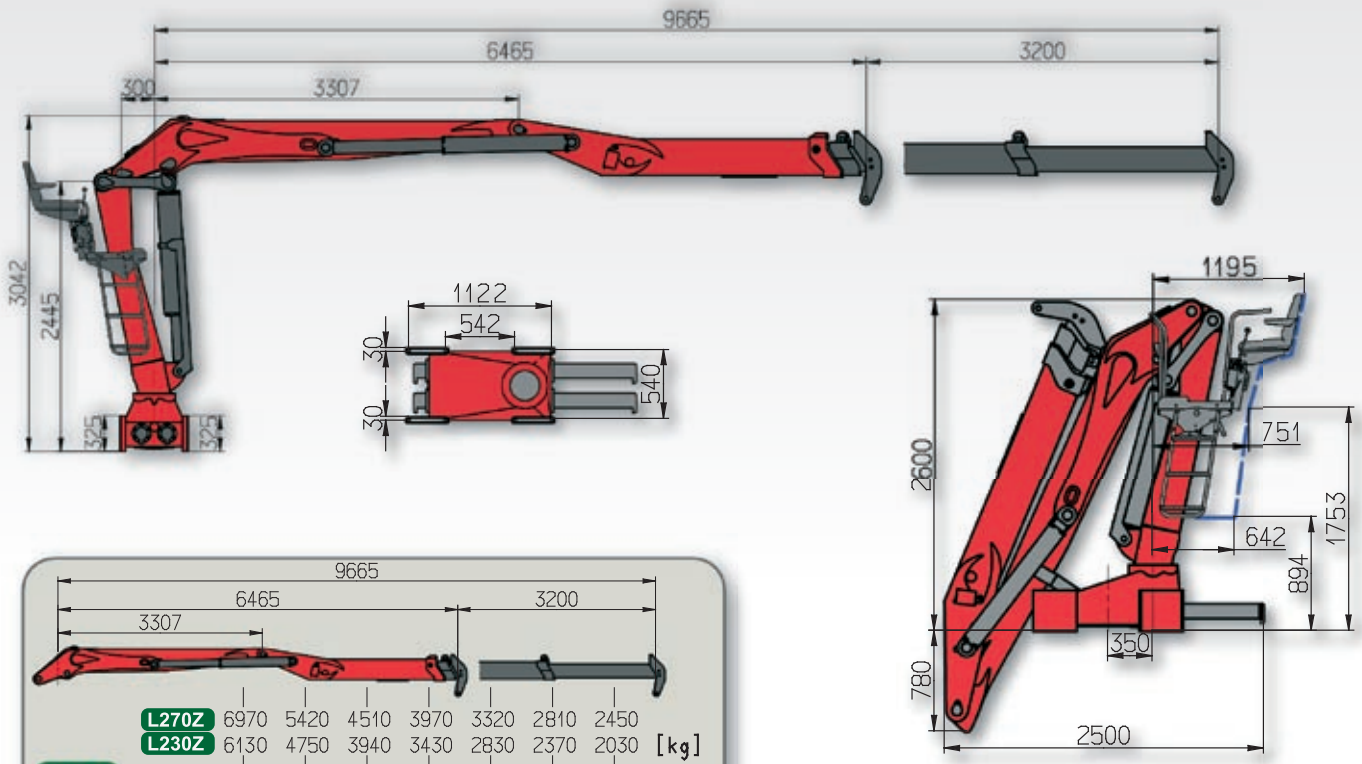

L230Z / L270Z

	6970	5420	4510	3970	3320	2810	2450	
L270Z	6130	4750	3940	3430	2830	2370	2030	[kg]
L230Z								[m]
96	3	4	5	6	7	8	9	

	7020	5470	4560	4010	3350			
L270Z	6220	4840	4030	3520	2920			[kg]
L230Z								[m]
80	3	4	5	6	7			

	X	Y
.96	1375	3190
.80	1280	3300

www.transgruas.com
info@transgruas.com

Barcelona
938498388

Madrid
918951758

Vitoria
945365601