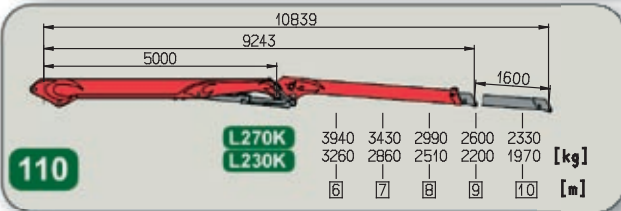

L230K / L270K

	X	Y
.81	1000	3320
.87	1000	3935
.93	1000	4530
.99	1000	3160
.110	1000	2865
.125	1000	4840
.145	1100	4930

www.transgruas.com
info@transgruas.com

Barcelona
938498388

Madrid
918951758

Vitoria
945365601