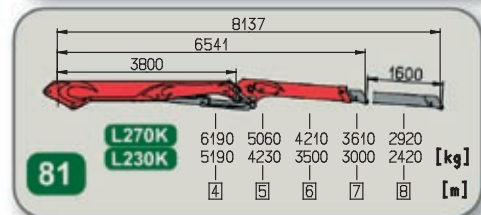

L230K / L270K

	X	Y
.81	1000	3320
.87	1000	3935
.93	1000	4530
.99	1000	3160
.110	1000	2865
.125	1000	4840
.145	1100	4930

www.transgruas.com
info@transgruas.com

Barcelona
938498388

Madrid
918951758

Vitoria
945365601