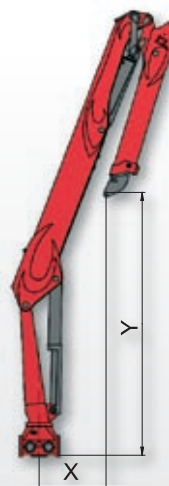

L230K / L270K

	X	Y
.81	1000	3320
.87	1000	3935
.93	1000	4530
.99	1000	3160
.110	1000	2865
.125	1000	4840
.145	1100	4930

www.transgruas.com
info@transgruas.com

Barcelona
938498388

Madrid
918951758

Vitoria
945365601