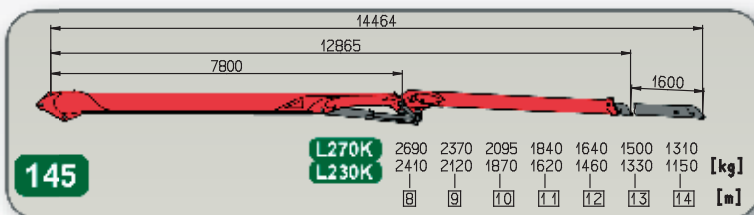

L230K / L270K

	X	Y
.81	1000	3320
.87	1000	3935
.93	1000	4530
.99	1000	3160
.110	1000	2865
.125	1000	4840
.145	1100	4930

www.transgruas.com
info@transgruas.com

Barcelona
938498388

Madrid
918951758

Vitoria
945365601