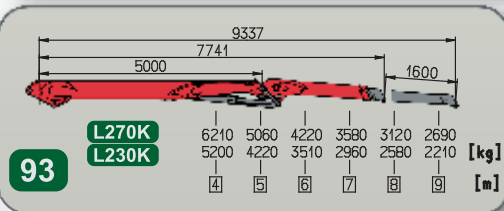

L230K / L270K

	X	Y
.81	1000	3320
.87	1000	3935
.93	1000	4530
.99	1000	3160
.110	1000	2865
.125	1000	4840
.145	1100	4930

www.transgruas.com
info@transgruas.com

Barcelona
938498388

Madrid
918951758

Vitoria
945365601