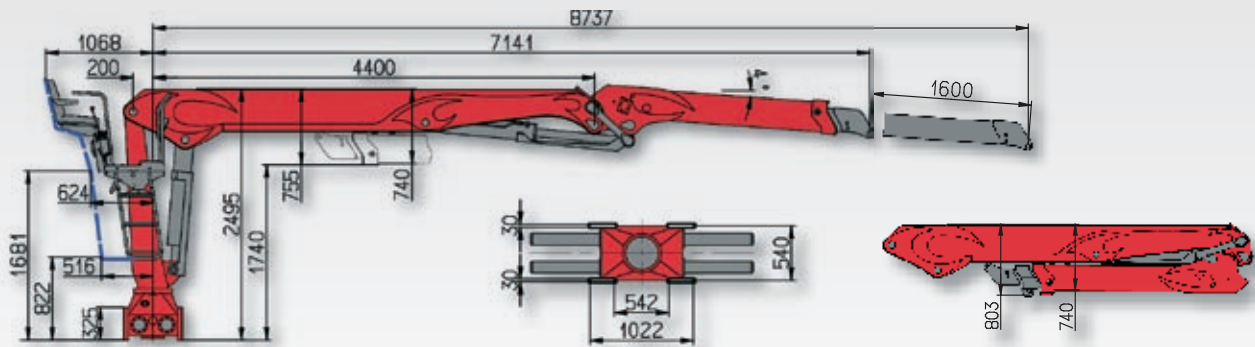

L230K / L270K

	X	Y
.81	1000	3320
.87	1000	3935
.93	1000	4530
.99	1000	3160
.110	1000	2865
.125	1000	4840
.145	1100	4930

www.transgruas.com
info@transgruas.com

Barcelona
938498388

Madrid
918951758

Vitoria
945365601