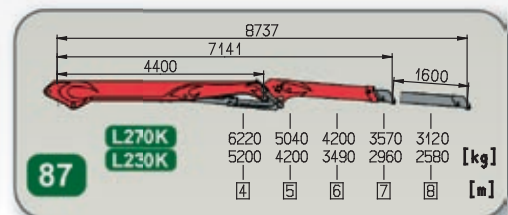

L230K / L270K

	X	Y
.81	1000	3320
.87	1000	3935
.93	1000	4530
.99	1000	3160
.110	1000	2865
.125	1000	4840
.145	1100	4930

www.transgruas.com
info@transgruas.com

Barcelona
938498388

Madrid
918951758

Vitoria
945365601