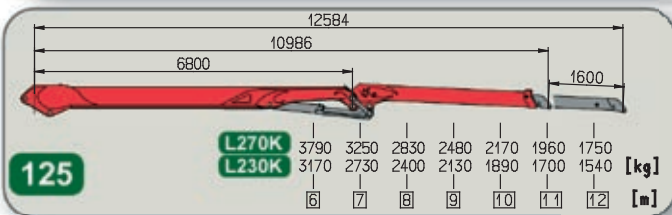

L230K / L270K

	X	Y
.81	1000	3320
.87	1000	3935
.93	1000	4530
.99	1000	3160
.110	1000	2865
.125	1000	4840
.145	1100	4930

www.transgruas.com
info@transgruas.com

Barcelona
938498388

Madrid
918951758

Vitoria
945365601