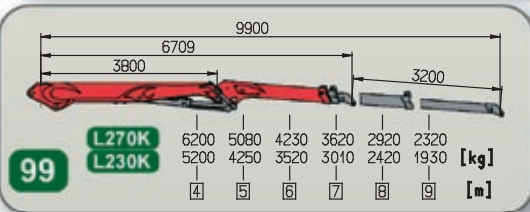

L230K / L270K

	X	Y
.81	1000	3320
.87	1000	3935
.93	1000	4530
.99	1000	3160
.110	1000	2865
.125	1000	4840
.145	1100	4930

www.transgruas.com
info@transgruas.com

Barcelona
938498388

Madrid
918951758

Vitoria
945365601