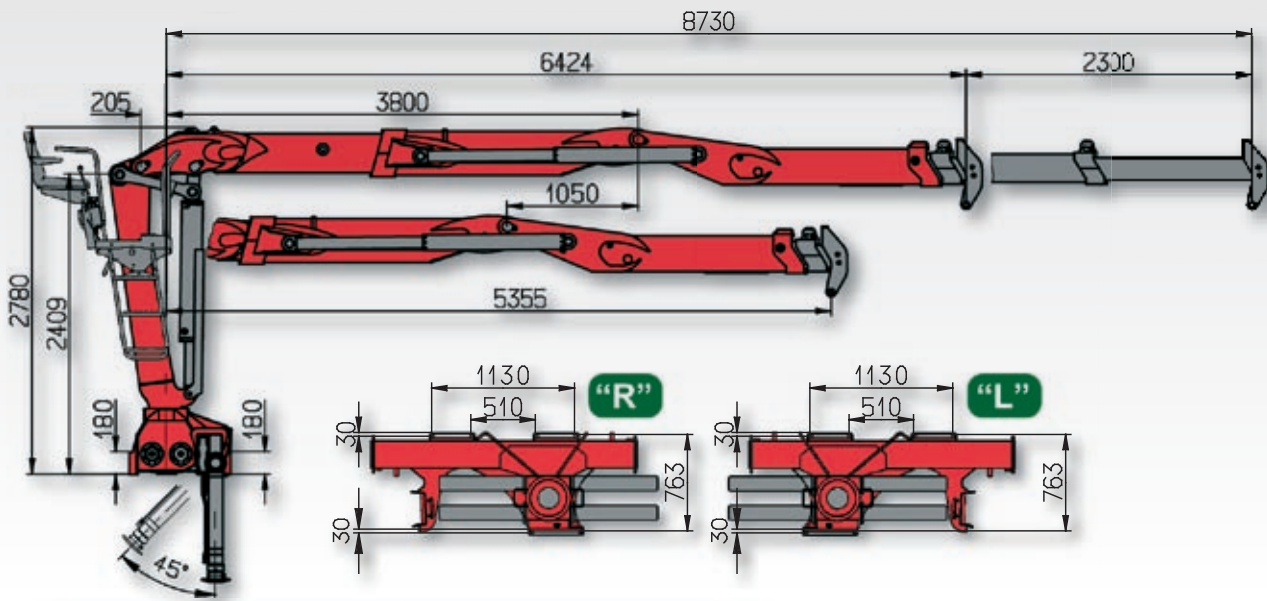

L170Z3

	X	Y
L120Z3.88	1330	4440
L170Z3.88	1370	4550

	A	B	C
L120Z3.88	2520	2493	170
L170Z3.88	2589	2500	144

www.transgruas.com
 info@transgruas.com

Barcelona
 938498388

Madrid
 918951758

Vitoria
 945365601