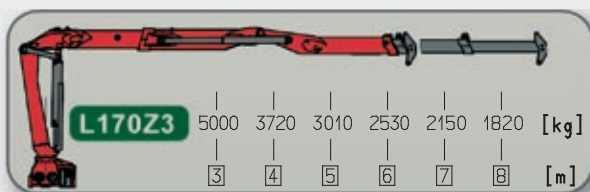

L170Z3

	X	Y
L120Z3.88	1330	4440
L170Z3.88	1370	4550

	A	B	C
L120Z3.88	2520	2493	170
L170Z3.88	2589	2500	144

www.transgruas.com
 info@transgruas.com

Barcelona
 938498388

Madrid
 918951758

Vitoria
 945365601