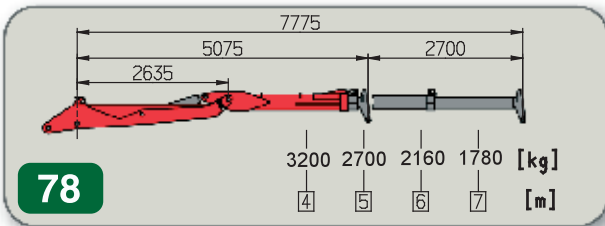

»NZ«

L140NZ

L140NZ	X	Y
.67	1000	3370
.78	600	3230

L140NZ	A	B	C
.67	2500	2490	585
.78	2500	2500	585

www.transgruas.com
info@transgruas.com

Barcelona
938498388

Madrid
918951758

Vitoria
945365601