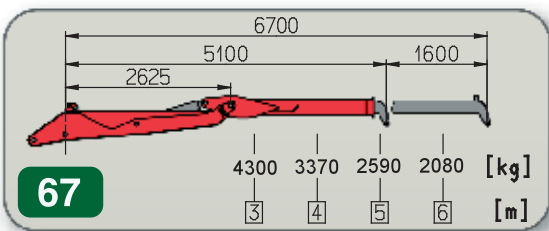

»NZ«

L140NZ

L140NZ	X	Y
.67	1000	3370
.78	600	3230

L140NZ	A	B	C
.67	2500	2490	585
.78	2500	2500	585

www.transgruas.com
info@transgruas.com

Barcelona
938498388

Madrid
918951758

Vitoria
945365601