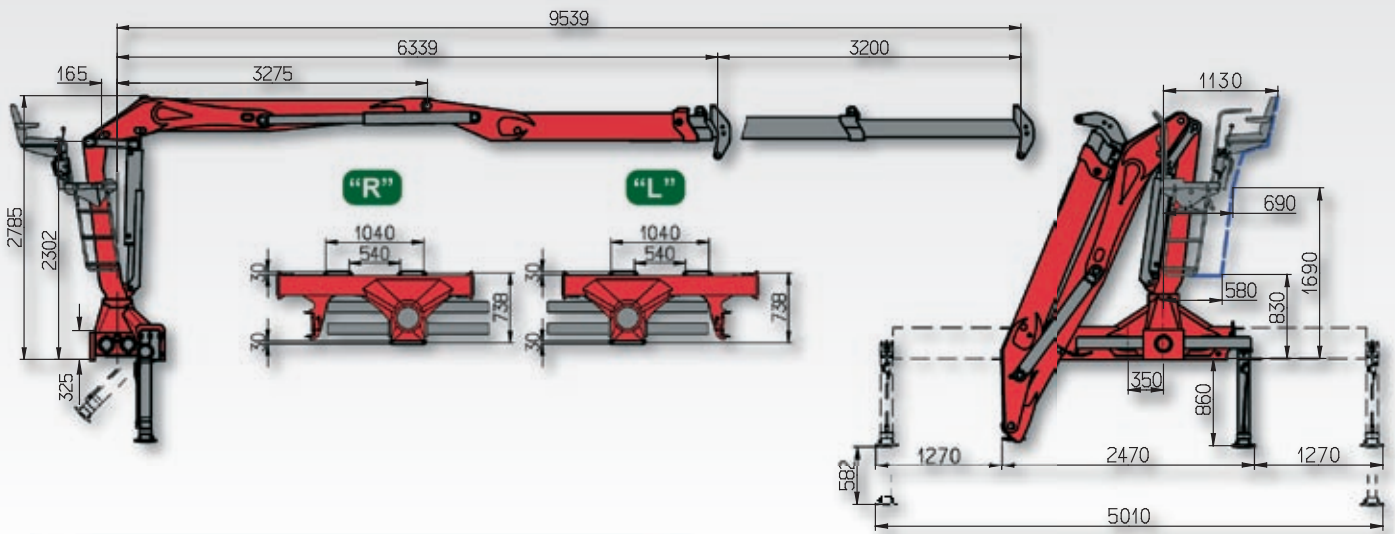

L120Z

96	2990	2300	1910	1700	1440	1230	1060	[kg]
	3	4	5	6	7	8	9	[m]

82	3050	2340	1950	1720	1440	1240	[kg]
	3	4	5	6	7	8	[m]

78	3060	2380	1990	1780	1490	[kg]
	3	4	5	6	7	[m]

L120Z	X	Y
.78	1215	3225
.82	1030	3480
.96	1320	3105

L120Z	A	B	C
.78	2470	2500	810
.82	2470	2500	810
.96	2470	2500	810

www.transgruas.com
info@transgruas.com
Barcelona
938498388

Madrid
918951758

Vitoria
945365601