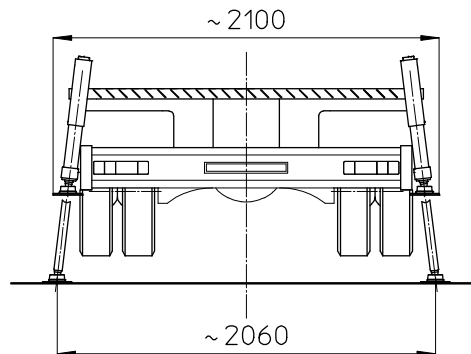

MULTITEL

MT 182 DS

NISSAN CABSTAR 35.11 / 35.13 MY06

www.transgruas.com
info@transgruas.com

Barcelona
938498388

Madrid
918951758

Valencia
961344538

Vitoria
945365601

AUTOCARRO	1°ASSE	2°ASSE
TARE A VUOTO	1180 kg	520 kg
MASSIMI AMMESSI	1750 kg	2200 kg
P.T.T.	3500 kg