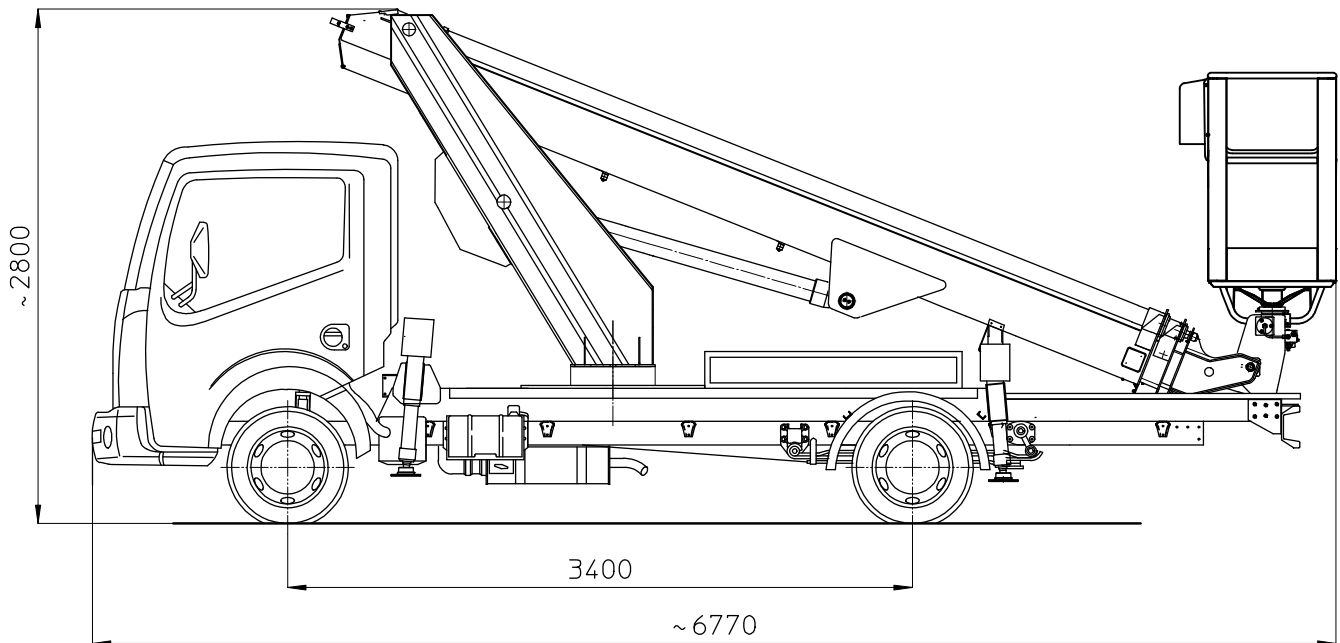

MULTITEL

MT 182 DS

NISSAN CABSTAR 35.11 / 35.13 MY06

www.transgruas.com
info@transgruas.com

Barcelona
938498388

Madrid
918951758

Valencia
961344538

Vitoria
945365601

AUTOCARRO	1°ASSE	2°ASSE
TARE A VUOTO	1180 kg	520 kg
MASSIMI AMMESSI	1750 kg	2200 kg
P.T.T.	3500 kg	

MULTITEL

MT 182 DS

	200kg	80kg	
SBRACCIO DI LAVORO	7.3 m	9.7 m	±5%
WORKING OUTREACH	7.3 m	9.7 m	±5%
DEPORT DE TRAVAIL	7.3 m	9.7 m	±5%
SEITLICHE REICHWEITE	7.3 m	9.7 m	±5%