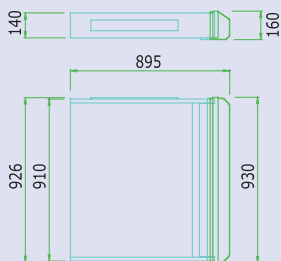

Pedana elettroidraulica di tipo retrattile a scomparsa, posizionata posteriormente sotto pianale. Installabile su tutti i veicoli adibiti a trasporto persone.

Plataforma electro hidráulica de tipo retráctil abatible, situada posteriormente bajo la plataforma abatible. Se puede instalar en todos los vehículos destinados al transporte de personas.

INGOMBRO KIT / DIMENSIONES KIT

Sollevatore con coperchio chiuso
Plataforma con tapa cerrada

Posizione aperta al piano di carico
Posición apertura al piso del vehículo

Posizione aperta a terra
Posición de apertura al suelo

Posizione aperta a terra
Posición de apertura al suelo

CARATTERISTICHE TECNICHE

Capacità di carico	300 kg
Peso proprio	110 kg
Alimentazione	12/24 Volts
Piattaforma telescopica in alluminio antisdrucciolo	1185 x 690 mm
Altezza max. elevabile	770 mm
Ribaltine di raccordo a terra ed al piano dell'automezzo	
Centralina elettroidraulica provvista di pompa ausiliaria di emergenza	
Motoriduttore elettrico per fuoriuscita pedana da sottopianale con sistema manuale di emergenza	
Comandi elettrici a pulsantiera o radiocomando	

CARACTERÍSTICAS TÉCNICAS

Capacidad de carga	300 kg
Peso plataforma	110 kg
Alimentación	12/24 voltios
Plataforma telescópica de aluminio antideslizante	1.185 x 690 mm
Altura máxima elevable	770 mm
Peanas de conexión al suelo y al suelo del vehículo	
Centralita electrohidráulica provista de bomba auxiliar de emergencia	
Motorreductor eléctrico para salida de la plataforma con sistema manual de emergencia	
Mandos eléctricos con botonera o por mando por radio