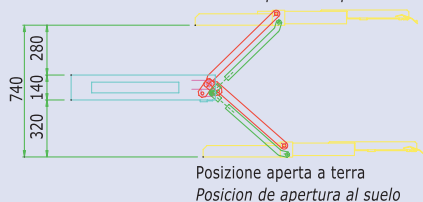

Plataforma electro hidráulica de tipo retráctil abatible, situada posteriormente bajo la plataforma abatible. Se puede instalar en todos los vehículos destinados al transporte de personas.

INGOMBRO KIT / DIMENSIONES KIT

Sollevatore con coperchio chiuso
Plataforma con tapa cerrada

Posizione aperta al piano di carico
Posición apertura al piso del vehículo

Posizione aperta a terra
Posición de apertura al suelo

Posizione aperta a terra
Posición de apertura al suelo