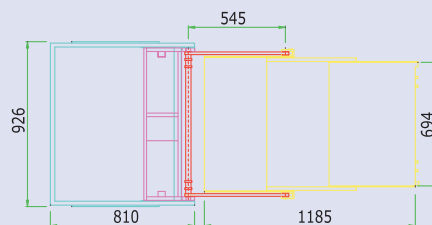

Sollevatore con coperchio chiuso
Plataforma con tapa cerrada

Posizione aperta al piano di carico
Posición apertura al piso del vehículo

Posizione aperta a terra
Posición de apertura al suelo

Posizione aperta a terra
Posición de apertura al suelo

CARATTERISTICHE TECNICHE

| | |
|---|---------------|
| Capacità di carico | 300 kg |
| Peso proprio | 110 kg |
| Alimentazione | 12/24 Volts |
| Piattaforma telescopica in alluminio antisdrucciolo | 1185 x 690 mm |
| Altezza max. elevabile | 770 mm |
| Ribaltine di raccordo a terra ed al piano dell'automezzo | |
| Centralina elettroidraulica provvista di pompa ausiliaria di emergenza | |
| Motoriduttore elettrico per fuoriuscita pedana da sottopianale con sistema manuale di emergenza | |
| Comandi elettrici a pulsantiera o radiocomando | |