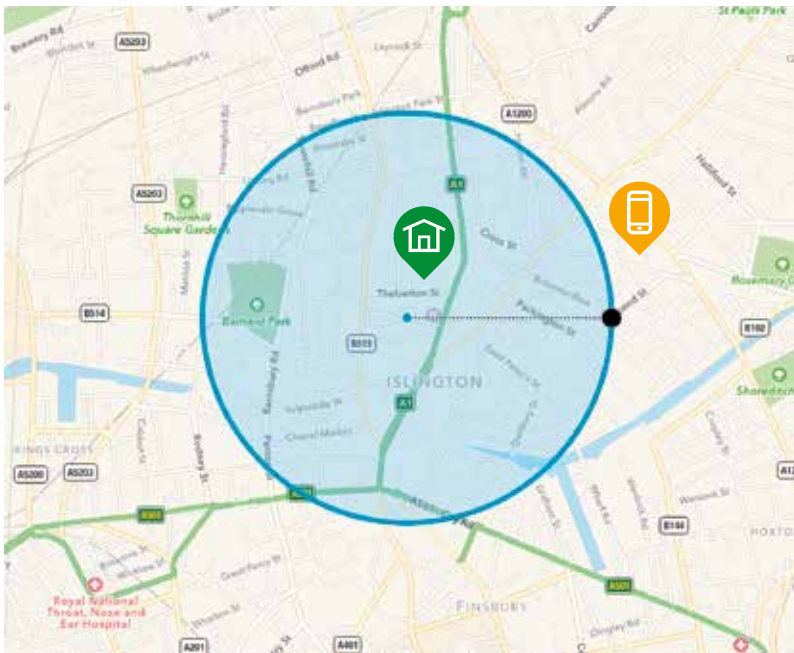

App Honeywell Home

Siempre más inteligente

El control de temperatura basado en la ubicación (geo-fencing) es otro paso más hacia el futuro

La tecnología geo-fencing lleva el control inteligente a un nivel superior, ofreciendo una capa automatizada más de control.