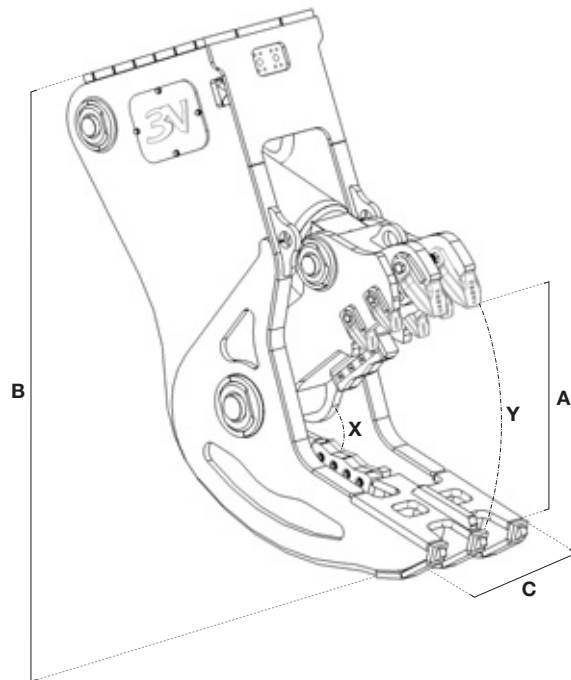

Serie

F

TREVIBENNE S.p.A.
Via A. Volta, 5
36025 Noventa Vic.na
Vicenza (VI) - Italy
Tel. +39 0444 760773
Fax +39 0444 861182
www.trevibenne.it
info@trevibenne.it

		F 07	F 12RD*	F 18RD*	F 20RRD*	F 25RD*	F 30RD*	F 70RD*
	t.	6 : 10	13 : 17	18 : 25	23 : 28	25 : 32	33 : 45	65 : 85
	kg. **	550	1190	1910	2310	2490	3070	6430
A	mm.	475	690	810	810	870	950	1250
B	mm.	1330	1740	1850	2230	1955	2100	2670
C	mm.	330	420	470	470	570	650	800
	mm.	140	220	260	260	260	260	325
X	t.	70	150	200	200	235	275	415
Y	t.	25	65	80	80	95	105	170
	t.	45	100	125	125	155	170	280
	bar	250	310	310	310	310	310	340
	l/min.	40 / 60	120 / 200	200 / 300	200 / 300	250 / 350	300 / 400	450 / 600
		/	/	/		/	/	/
MAX	bar	/	/	/	140	/	/	/
MAX	l/min.	/	/	/	10	/	/	/
Ø MAX	mm.	20	30	40	40	40	50	75
		3/4" gas	3/4" gas	1" gas	1" gas	1" gas	1" gas	1" 1/4 gas
		/	/	/	3/8" gas	/	/	/

(*) MODELLO FORNITO CON DENTI INTERCAMBIABILI IMBULLONATI. (*) BOLTED INTERCHANGEABLE TEETH VERSION PROVIDED.

(*) MODÈLE FOURNIE AVEC LES DENTS INTERCHANGEABLES BOULONNÉS. (*) MODELO PROVISTO CON LOS DIENTES INTERCAMBIABLES ATORNILLADOS.