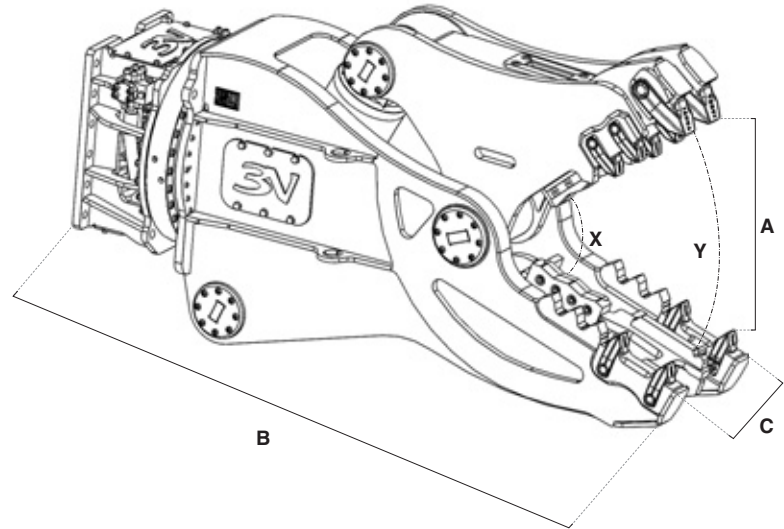

Serie
FR

TREVIBENNE S.p.A.
Via A. Volta, 5
36025 Noventa Vic.na
Vicenza (VI) - Italy
Tel. +39 0444 760773
Fax +39 0444 861182
www.trevibenne.it
info@trevibenne.it

Serie **FR**

		FR 09RD*	FR 13RD*	FR 15RD*	FR 20RD*	FR 25RD*	FR 35RD*	FR 50RD*	FR 70RD*	FR 100N	FR 200	FR 250
	t.	9 : 12	13 : 15	16 : 21	22 : 28	29 : 35	36 : 50	51 : 67	68 : 85	86 : 130	100 : 200	100 : 250
	kg. **	920	1320	1650	2210	2840	3450	5190	7250	11450	20580	24640
A	mm.	655	705	745	870	915	980	1120	1320	1700	1900	2050
B	mm.	1730	1920	2050	2330	2420	2500	2840	3250	3850	4480	5140
C	mm.	360	410	450	505	600	640	735	790	970	1400	1400
	mm.	140	220	220	260	260	260	260	325	500	500	500
X	t.	85	140	190	205	230	350	380	490	545	860	990
Y	t.	40	55	65	80	105	120	140	180	235	380	410
	t.	65	80	100	125	155	170	215	280	395	670	670
	bar	310	310	310	310	310	310	340	340	340	340	340
	l/min.	150 / 250	180 / 250	180 / 250	200 / 300	250 / 350	300 / 400	400 / 500	450 / 600	500 / 800	900 / 1200	900 / 1200
	MAX bar	140	140	140	140	140	140	140	140	140	140	140
	MAX l/min.	10	10	10	10	10	10	30	30	50	50	50
Ø MAX	mm.	25	30	35	40	45	50	60	75	90	100	110
Drenaggio / Tank		/	/	/	/	/	/	1/4" gas	1/4" gas	1/4" gas	1/2" gas	1/2" gas
		3/4" gas	3/4" gas	1" gas	1" gas	1" gas	1" gas	1" 1/4 gas	1" 1/2 gas	1" 1/2 gas	1" 1/2 gas	1" 1/2 gas
		3/8" gas	3/8" gas	3/8" gas	3/8" gas	3/8" gas	3/8" gas	1/2" gas	1/2" gas	1/2" gas	3/4" gas	3/4" gas

(*) MODELLO FORNITO CON DENTI INTERCAMBIABILI IMBULLONATI. (*) BOLTED INTERCHANGEABLE TEETH VERSION PROVIDED.

(*) MODÈLE FOURNIE AVEC LES DENTS INTERCHANGEABLES BOULONNÉS. (*) MODELO PROVISTO CON LOS DIENTES INTERCAMBIABLES ATORNILLADOS.