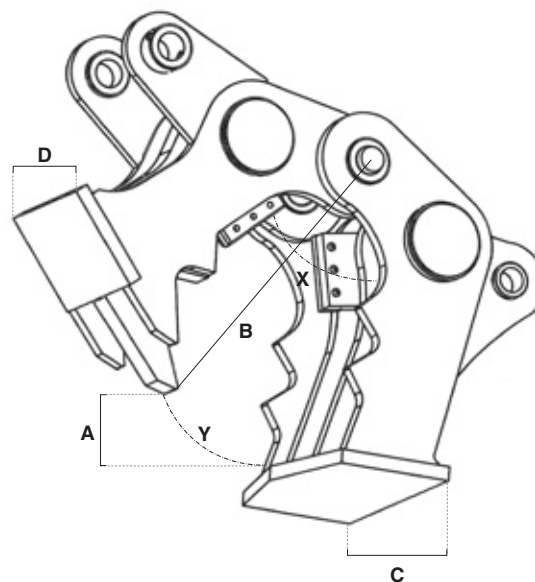

Serie
FM

TREVI BENNE S.p.A.
Via A. Volta, 5
36025 Noventa Vic.na
Vicenza (VI) - Italy
Tel. +39 0444 760773
Fax +39 0444 861182
www.trevibenne.it
info@trevibenne.it

		FM 10	FM 15	FM 20	FM 25	FM 35	FM 50	FM 70	FM 100
	t.	6 : 10	10 : 15	15 : 25	25 : 36	36 : 48	48 : 65	65 : 80	80 : 100
	kg.	600	850	1450	1600	2000	2800	3650	4500
A	mm.	550	715	915	1050	1200	1360	1500	1550
B	mm.	580	690	770	810	880	1050	1150	1250
C	mm.	450	550	660	660	700	800	950	1200
D	mm.	325	425	460	460	540	640	740	1050
	mm.	140	200	200	200	200	250	250	250
X	t.	55 / 75	70 / 105	90 / 135	120 / 180	160 / 225	195 / 300	260 / 400	350 / 500
Y	t.	20 / 27	27 / 35	35 / 45	45 / 60	55 / 75	70 / 100	100 / 130	130 / 150

(*) I PESI SOPRA DESCRITTI NON INCLUDONO LA SELLA ATTACCO. CARATTERISTICHE DI PRODOTTO E SPECIFICHE POSSONO VARIARE SENZA OBBLIGO DI PREAVVISO.

(*) THE ABOVE MENTIONED WEIGHTS DO NOT INCLUDE THE EXCAVATOR ATTACHMENT. SPECIFICATIONS ARE SUBJECT TO CHANGE WITHOUT NOTICE.

(*) LOS PESOS INDICADOS NO COMPREDEN EL ENGANCHE EXCAVADORA. LAS CARACTERISTICAS DEL PRODUCTO Y LAS ESPECIFICACIONES PUEDEN VARIAR SIN OBLIGACION DE PREAVISO.

(*) LES POIDS INDIQUES NE COMPRENNENT PASS L'ATTACHE POUR LA PELLE. LES CARACTERISTIQUES ET LES SPECIFICATIONS DES PRODUITS PEUVENT ETRE MODIFIEES SANS PREVIS.