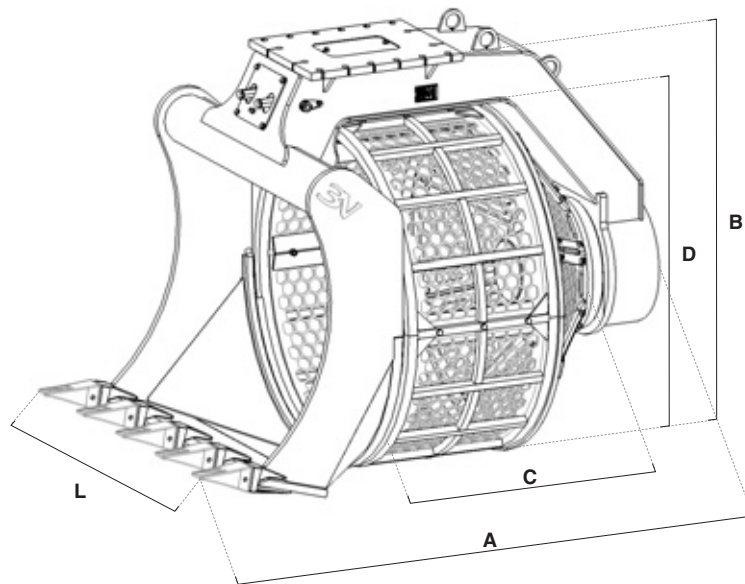

Serie
BVR

TREVI BENNE S.p.A.
Via A. Volta, 5
36025 Noventa Vic.na
Vicenza (VI) - Italy
Tel. +39 0444 760773
Fax +39 0444 861182
www.trevibenne.it
info@trevibenne.it

Serie **BVR**

		BVR 07	BVR 08	BVR 09	BVR 12C	BVR 12C SPEED	BVR 14C	BVR 14C SPEED	BVR 15C	BVR 15C SPEED	BVR 19C
	t.	3 : 5	5 : 8	8 : 12	13 : 16	13 : 16	17 : 21	17 : 21	22 : 30	22 : 30	31 : 40
	kg.*	250	350	690	1320	1320	1570	1570	1810	1810	2550
A	mm.	1070	1175	1480	1950	1950	2190	2190	2250	2250	2600
B	mm.	805	930	1055	1460	1460	1650	1650	1890	1890	2000
C	mm.	445	515	690	790	790	925	925	980	980	1040
D	mm.	640	750	840	1170	1170	1340	1340	1560	1560	1700
L	mm.	700	800	900	1200	1200	1400	1400	1600	1600	1750
Cap. SAE	m ³	0,2	0,3	0,4	0,75	0,75	0,9	0,9	1,1	1,1	1,5
	bar	100 / 120	100 / 120	100 / 120	100 / 120	150 / 200	100 / 120	150 / 200	100 / 120	150 / 200	100 / 120
	l/min.	30 / 50	30 / 50	50 / 70	80 / 100	100	80 / 100	100	80 / 100	100	80 / 100
	rpm	18 / 24	18 / 24	18 / 24	18 / 24	35 / 40	18 / 24	35 / 40	18 / 24	35 / 40	18 / 24
Drenaggio / Tank		/	/	/	/	1/4" gas	/	1/4" gas	/	1/4" gas	/
		1/2" gas	1/2" gas	3/4" gas	3/4" gas	3/4" gas	3/4" gas	3/4" gas	3/4" gas	3/4" gas	3/4" gas

(*) I PESI SOPRA DESCRITTI NON INCLUDONO LA SELLA ATTACCO. CARATTERISTICHE DI PRODOTTO E SPECIFICHE POSSONO VARIARE SENZA OBBLIGO DI PREAVVISO.

(*) THE ABOVE MENTIONED WEIGHTS DO NOT INCLUDE THE EXCAVATOR ATTACHMENT. SPECIFICATIONS ARE SUBJECT TO CHANGE WITHOUT NOTICE.

(*) LOS PESOS INDICADOS NO COMPENDEN EL ENGANCHE EXCAVADORA. LAS CARACTERISTICAS DEL PRODUCTO Y LAS ESPECIFICACIONES PUEDEN VARIAR SIN OBLIGACION DE PREAVISO.

(*) LES POIDS INDIQUÉS NE COMPRENNENT PASS L'ATTACHE POUR LA PELLE. LES CARACTÉRISTIQUES ET LES SPÉCIFICATIONS DES PRODUITS PEUVENT ÊTRE MODIFIÉES SANS PRÉVIS.