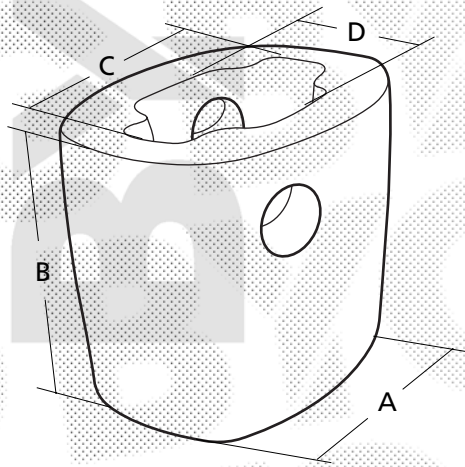

Diente

mm.					
A	B	C			
48,5 1,91"	17 0,67"	110 4,33"	0,40 0,88	15R55	24
63 2,48"	26 1,02"	155 6,10"	1,10 2,43	209A70	25

Portadiente

mm.					
A	B	C			
44 1,73"	17,5 0,69"	182 7,17"	1,55 3,42	P15R55	24

Portadiente

mm.					
A	B	C			
69 2,72"	22 0,87"	150 5,91"	2,91 6,42	P209A70	24

Cola de Pez

A	B	C	D			
58 2,28"	150 5,91"	145 5,71"	110 4,33"			

Porta Cola de Pez

A	B	C	D			
125 4,92"	102 4,02"	90 3,54"	46 1,81"	5,18 11,43	PFH-105	24