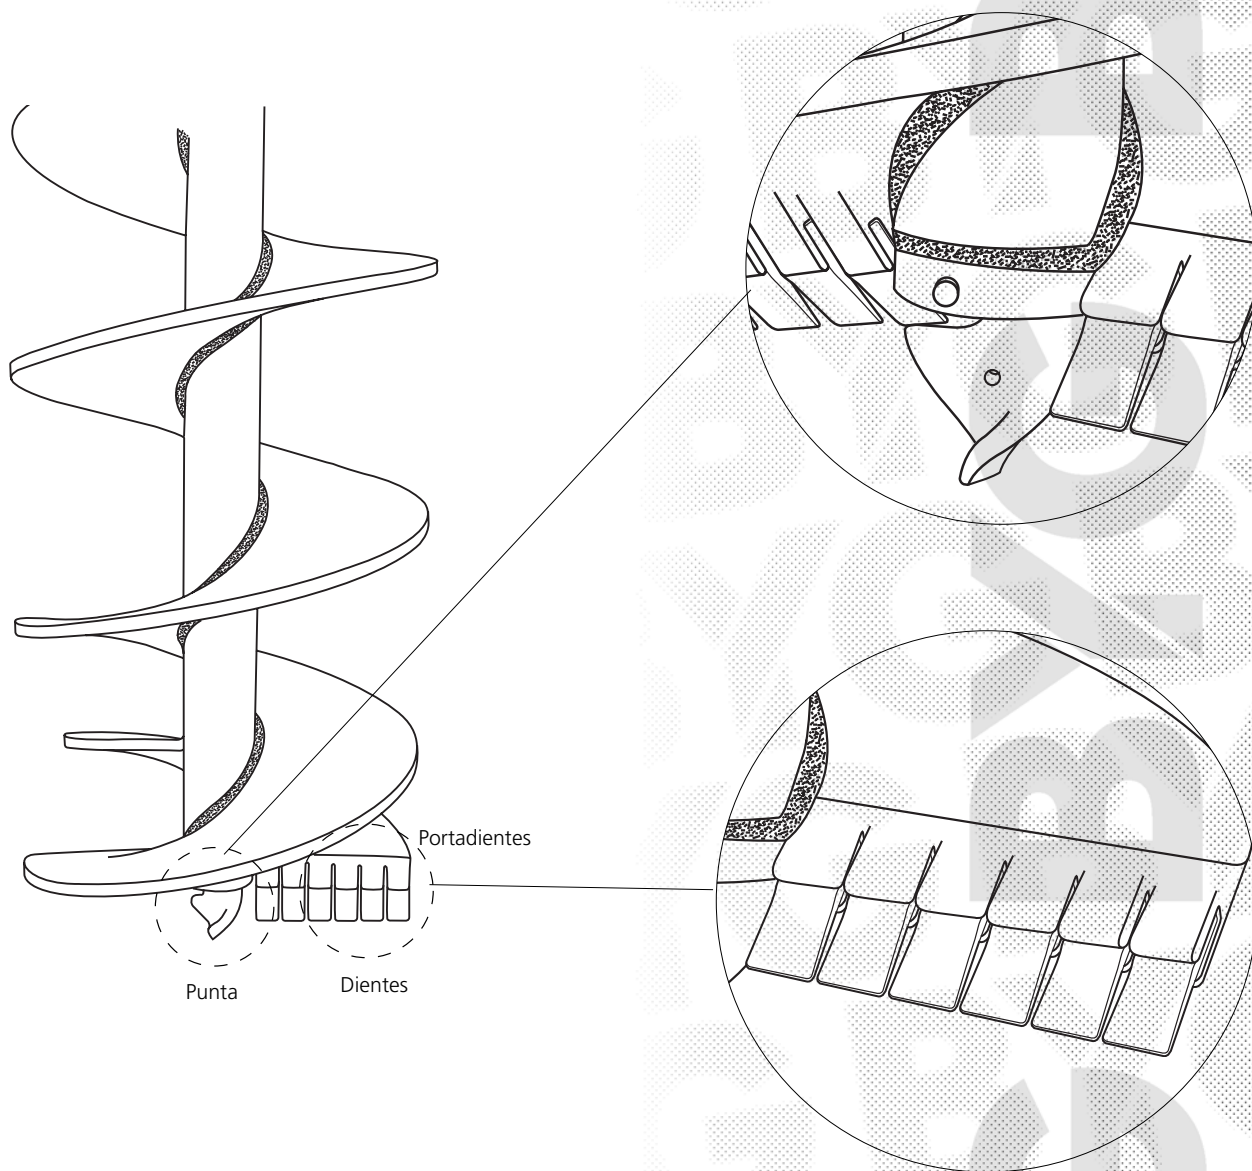

Adaptable Pengo

Referencia en negrita
producto disponible
Otras referencias
consúltenos

Dientes y portadientes

Diente	Portadiente	Portadiente	Cola de Pez	Porta Cola de Pez	
15R55	-	P15R55	-	PFH-105	24
209A70	P209A70	-	FH-105	-	25
-	-	-	-	-	27
Pag. 20.2	Pag. 20.2	Pag. 20.3	Pag. 20.3	Pag. 20.4	

Diente

mm.					
A	B	C			
48,5 1,91"	17 0,67"	110 4,33"	0,40 0,88	15R55	24
63 2,48"	26 1,02"	155 6,10"	1,10 2,43	209A70	25

Portadiente

mm.					
A	B	C			
44 1,73"	17,5 0,69"	182 7,17"	1,55 3,42	P15R55	24

Portadiente

mm.					
A	B	C			
69 2,72"	22 0,87"	150 5,91"	2,91 6,42	P209A70	24

Cola de Pez

A	B	C	D			
58 2,28"	150 5,91"	145 5,71"	110 4,33"			

Porta Cola de Pez

A	B	C	D			
125 4,92"	102 4,02"	90 3,54"	46 1,81"	5,18 11,43	PFH-105	24