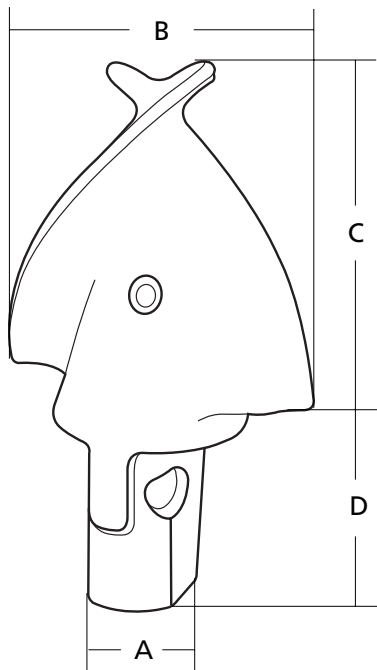

Adaptable Pengo

Referencia en negrita
producto disponible
Otras referencias
consúltenos

Dientes y portadientes

Diente	Portadiente	Portadiente	Cola de Pez	Porta Cola de Pez	
15R55	-	P15R55	-	PFH-105	24
209A70	P209A70	-	FH-105	-	25
-	-	-	-	-	27
Pag. 20.2	Pag. 20.2	Pag. 20.3	Pag. 20.3	Pag. 20.4	

Diente

mm.					
A	B	C			
48,5 1,91"	17 0,67"	110 4,33"	0,40 0,88	15R55	24
63 2,48"	26 1,02"	155 6,10"	1,10 2,43	209A70	25

Portadiente

mm.					
A	B	C			
44 1,73"	17,5 0,69"	182 7,17"	1,55 3,42	P15R55	24

Portadiente

mm.					
A	B	C			
69 2,72"	22 0,87"	150 5,91"	2,91 6,42	P209A70	24

Cola de Pez

A	B	C	D			
58 2,28"	150 5,91"	145 5,71"	110 4,33"			

Porta Cola de Pez

A	B	C	D			
125 4,92"	102 4,02"	90 3,54"	46 1,81"	5,18 11,43	PFH-105	24