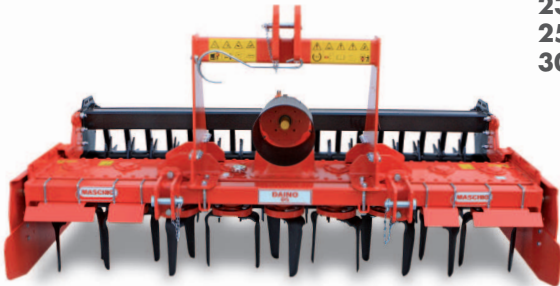

**GRADAS ROTATIVAS FIJAS**  
**GRADES FIXAS**

**PONY**

**20-50 HP**

Mod. 900  
1300  
1600

**DELFINO DL**

**30-100 HP**

Mod. 1300  
1500  
1800  
2000  
2300  
2500

**DAINO DS**

**60-120 HP**

Mod. 2000  
2300  
2500  
3000

**DRAGO DC**

**80-150 HP**

**DRAGO DC RAPIDO**

Mod. 2500  
3000

**DOMINATOR DM**  
**DOMINATOR DM**  
**RAPIDO**

**120-180 HP**

Mod. 3000  
3500  
4000

**EROE HM**

**80-150 HP**

Mod. 3000

**ORSO RAPIDO**

**120-250 HP**

Mod. 3000  
3500  
4000