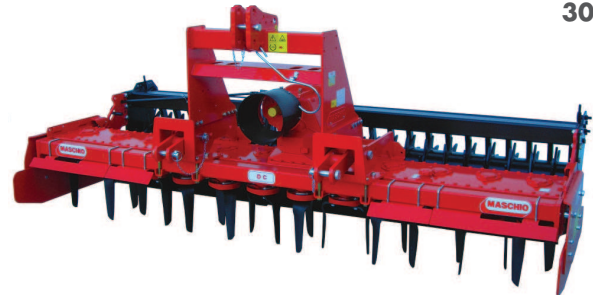

**GRADAS ROTATIVAS FIJAS**  
**GRADES FIXAS**

**PONY**

**20-50 HP**

Mod. 900  
1300  
1600

**DELFINO DL**

**30-100 HP**

Mod. 1300  
1500  
1800  
2000  
2300  
2500

**DAINO DS**

**60-120 HP**

Mod. 2000  
2300  
2500  
3000

**DRAGO DC**

**80-150 HP**

**DRAGO DC RAPIDO**

Mod. 2500  
3000

**DOMINATOR DM**  
**DOMINATOR DM**  
**RAPIDO**

**120-180 HP**

Mod. 3000  
3500  
4000

**EROE HM**

**80-150 HP**

Mod. 3000

**ORSO RAPIDO**

**120-250 HP**

Mod. 3000  
3500  
4000