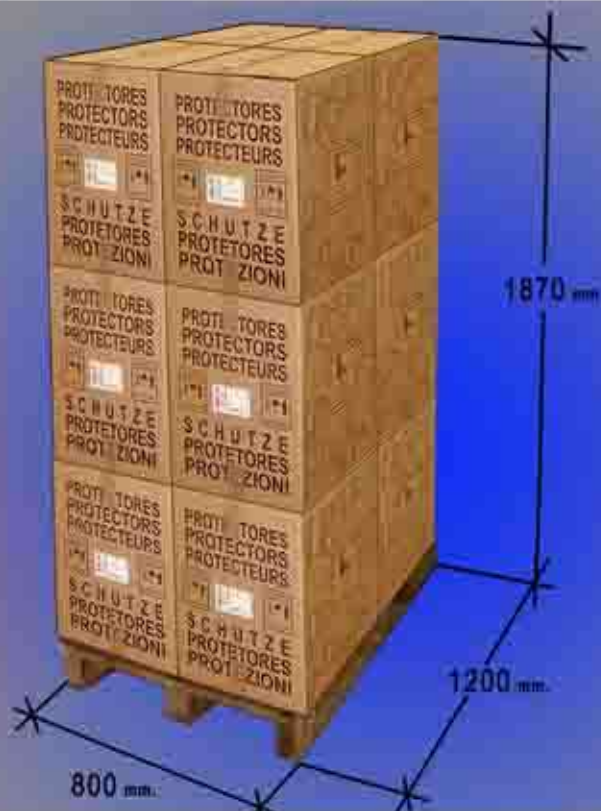

# CANTONERAS

**ES-10070**

**ES-12080**

**ES-08060**

**ES-05040**

**MUY  
ECONÓMICAS**

**ESQUINERAS DE DISEÑO  
PARA SUS PRODUCTOS.**

REFERENCIA		CANTIDAD EMBALAJE	PESO EMBALAJE
	<b>ES-12080</b>	<b>400 UDS.</b>	<b>10,010 KGS.</b>
	<b>ES-10070</b>	<b>600 UDS.</b>	<b>13,840 KGS.</b>
	<b>ES-08060</b>	<b>1.000 UDS.</b>	<b>15,650 KGS.</b>
	<b>ES-05040</b>	<b>3.000 UDS.</b>	<b>14,210 KGS.</b>

## Embalaje Único

TRANSFORMACIONES PLÁSTICAS ITAL S.L.  
 POLÍGONO INDUSTRIAL VILLALONQUÉJAR  
 C/ MONTES DE OCA, Nº 9 09001 - BURGOS (ESPAÑA)  
 TELÉFONO : 34 947 29 85 87 FAX: 34 947 29 84 42  
 pedidos@tpital.com www.tpital.com