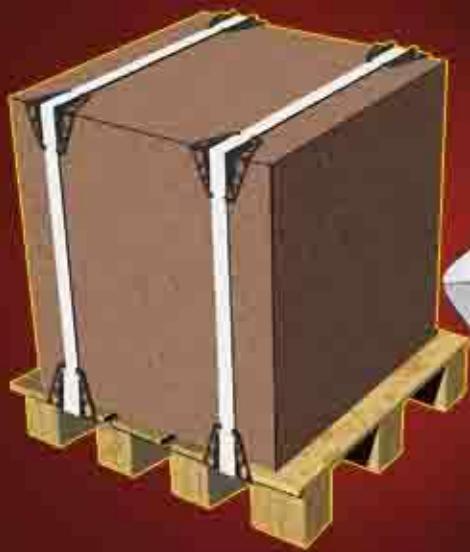

# CANTONERAS

**ES-10070**

**ES-12080**

**ES-08060**

**ES-05040**

**MUY  
ECONÓMICAS**

**ESQUINERAS DE DISEÑO  
PARA SUS PRODUCTOS.**

REFERENCIA		CANTIDAD EMBALAJE	PESO EMBALAJE
	<b>ES-12080</b>	<b>400 UDS.</b>	<b>10,010 KGS.</b>
	<b>ES-10070</b>	<b>600 UDS.</b>	<b>13,840 KGS.</b>
	<b>ES-08060</b>	<b>1.000 UDS.</b>	<b>15,650 KGS.</b>
	<b>ES-05040</b>	<b>3.000 UDS.</b>	<b>14,210 KGS.</b>

## Embalaje Único

TRANSFORMACIONES PLÁSTICAS ITAL S.L.  
 POLÍGONO INDUSTRIAL VILLALONQUÉJAR  
 C/ MONTES DE OCA, Nº 9 09001 - BURGOS (ESPAÑA)  
 TELÉFONO : 34 947 29 85 87 FAX: 34 947 29 84 42  
 pedidos@tpital.com www.tpital.com