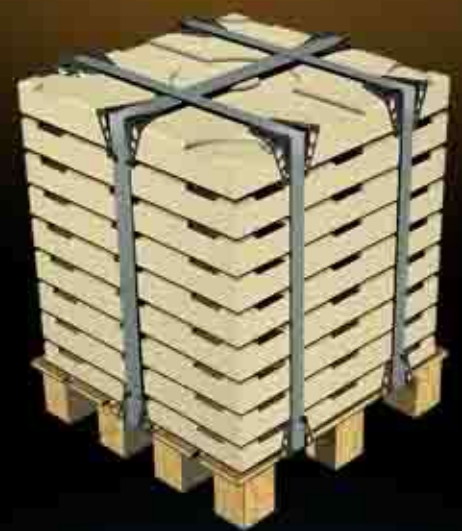

# CANTONERAS

**ES-10070**

**ES-12080**

**ES-08060**

**ES-05040**

**MUY  
ECONÓMICAS**

**ESQUINERAS DE DISEÑO  
PARA SUS PRODUCTOS.**

REFERENCIA		CANTIDAD EMBALAJE	PESO EMBALAJE
	<b>ES-12080</b>	<b>400 UDS.</b>	<b>10,010 KGS.</b>
	<b>ES-10070</b>	<b>600 UDS.</b>	<b>13,840 KGS.</b>
	<b>ES-08060</b>	<b>1.000 UDS.</b>	<b>15,650 KGS.</b>
	<b>ES-05040</b>	<b>3.000 UDS.</b>	<b>14,210 KGS.</b>

## Embalaje Único

TRANSFORMACIONES PLÁSTICAS ITAL S.L.  
 POLÍGONO INDUSTRIAL VILLALONQUÉJAR  
 C/ MONTES DE OCA, Nº 9 09001 - BURGOS (ESPAÑA)  
 TELÉFONO : 34 947 29 85 87 FAX: 34 947 29 84 42  
 pedidos@tpital.com www.tpital.com