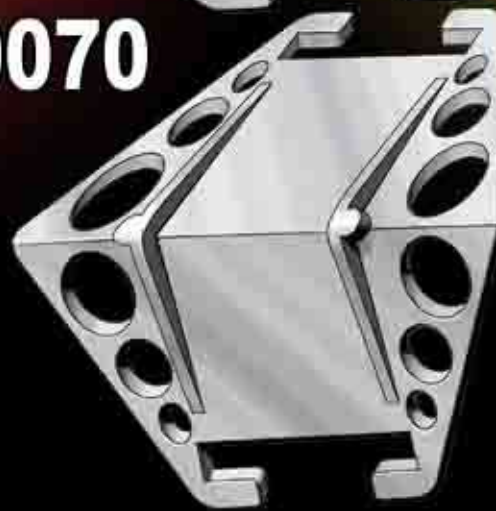

# CANTONERAS

**ES-10070**

**ES-12080**

**ES-08060**

**ES-05040**

**MUY  
ECONÓMICAS**

**ESQUINERAS DE DISEÑO  
PARA SUS PRODUCTOS.**

REFERENCIA		CANTIDAD EMBALAJE	PESO EMBALAJE
	<b>ES-12080</b>	<b>400 UDS.</b>	<b>10,010 KGS.</b>
	<b>ES-10070</b>	<b>600 UDS.</b>	<b>13,840 KGS.</b>
	<b>ES-08060</b>	<b>1.000 UDS.</b>	<b>15,650 KGS.</b>
	<b>ES-05040</b>	<b>3.000 UDS.</b>	<b>14,210 KGS.</b>