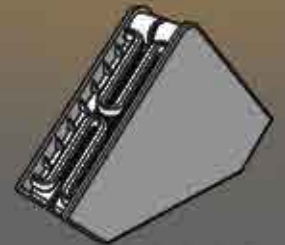

# ESQUINERAS EXTENSIBLES

SERIE  
"EEM"

**ANTICHOQUE**

**EEM-063011**

DESDE 8 mm.  
HASTA 16 mm.

**EEM-082019**

DESDE 15 mm.  
HASTA 30 mm.

**EXTENSIBLE**

**EEM-098024**

DESDE 20 mm.  
HASTA 40 mm.

**EEM-110040**

DESDE 35 mm.  
HASTA 65 mm.

**EEM-100070**

DESDE 65 mm.  
HASTA 90 mm.

**EEM-133100**

DESDE 90 mm. HASTA 125 mm.

**EEM-166130**

DESDE 125 mm.  
HASTA 160 mm.