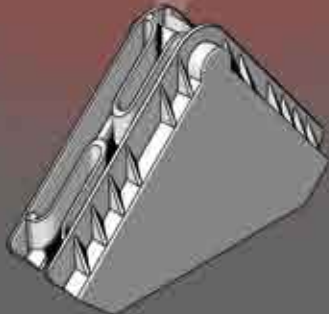

# ESQUINERAS EXTENSIBLES

SERIE  
"EEM"

**ANTICHOQUE**

**EEM-063011**

DESDE 8 mm.  
HASTA 16 mm.

**EEM-082019**

DESDE 15 mm.  
HASTA 30 mm.

**EXTENSIBLE**

**EEM-098024**

DESDE 20 mm.  
HASTA 40 mm.

**EEM-110040**

DESDE 35 mm.  
HASTA 65 mm.

**EEM-100070**

DESDE 65 mm.  
HASTA 90 mm.

**EEM-133100**

DESDE 90 mm. HASTA 125 mm.

**EEM-166130**

DESDE 125 mm.  
HASTA 160 mm.

# CRASH..

Proteja mejor  
las esquinas  
Un problema resuelto

REFERENCIA	PARA GROSOR DE	CANTIDAD EMBALAJE	PESO EMBALAJE
 EEM-063011	desde 8 mm. hasta 16 mm.	<b>1.500</b> UDS.	<b>9,334</b> KGS.
 EEM-082019	desde 15 mm. hasta 30 mm.	<b>1.500</b> UDS.	<b>19,690</b> KGS.
 EEM-098024	desde 20 mm. hasta 40 mm.	<b>800</b> UDS.	<b>17,040</b> KGS.
 EEM-110040	desde 35 mm. hasta 65 mm.	<b>300</b> UDS.	<b>12,870</b> KGS.
 EEM-100070	desde 65 mm. hasta 90 mm.	<b>150</b> UDS.	<b>11,110</b> KGS.
 EEM-133100	desde 90 mm. hasta 125 mm.	<b>60</b> UDS.	<b>11,160</b> KGS.
 EEM-166130	desde 125 mm. hasta 160 mm.	<b>54</b> UDS.	<b>19,654</b> KGS.