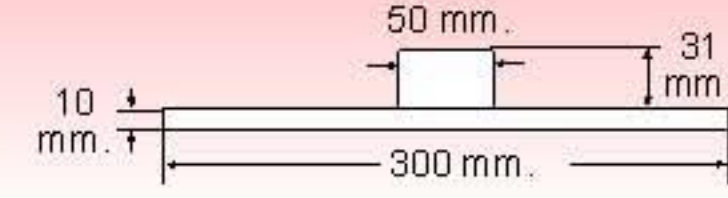

Spacers
Abstandhalter
Séparateurs

DISTANCIADORES

SERIE GRANDE

A 300-76

ø 76 mm.
300 x 300 mm.

A 300-70

ø 70 mm.
300 x 300 mm.

A 300-50

ø 50 mm.
300 x 300 mm.

A 240-76

ø 76 mm.
240 x 240 mm.

A 240-70

ø 70 mm.
240 x 240 mm.

A 240-50

ø 50 mm.
240 x 240 mm.

SERIE NORMAL

A 200

ø 76 mm.
200 x 200 mm.

A 175

ø 76 mm.
175 x 175 mm.

A 150

ø 76 mm.
150 x 150 mm.

A 133

ø 76 mm.
133 x 133 mm.

A 133-50

ø 50 mm.
133 x 133 mm.

A 114

ø 50 mm.
114 x 114 mm.

A 98

ø 50 mm.
98 x 98 mm.

A 98-40

ø 40 mm.
98 x 98 mm.