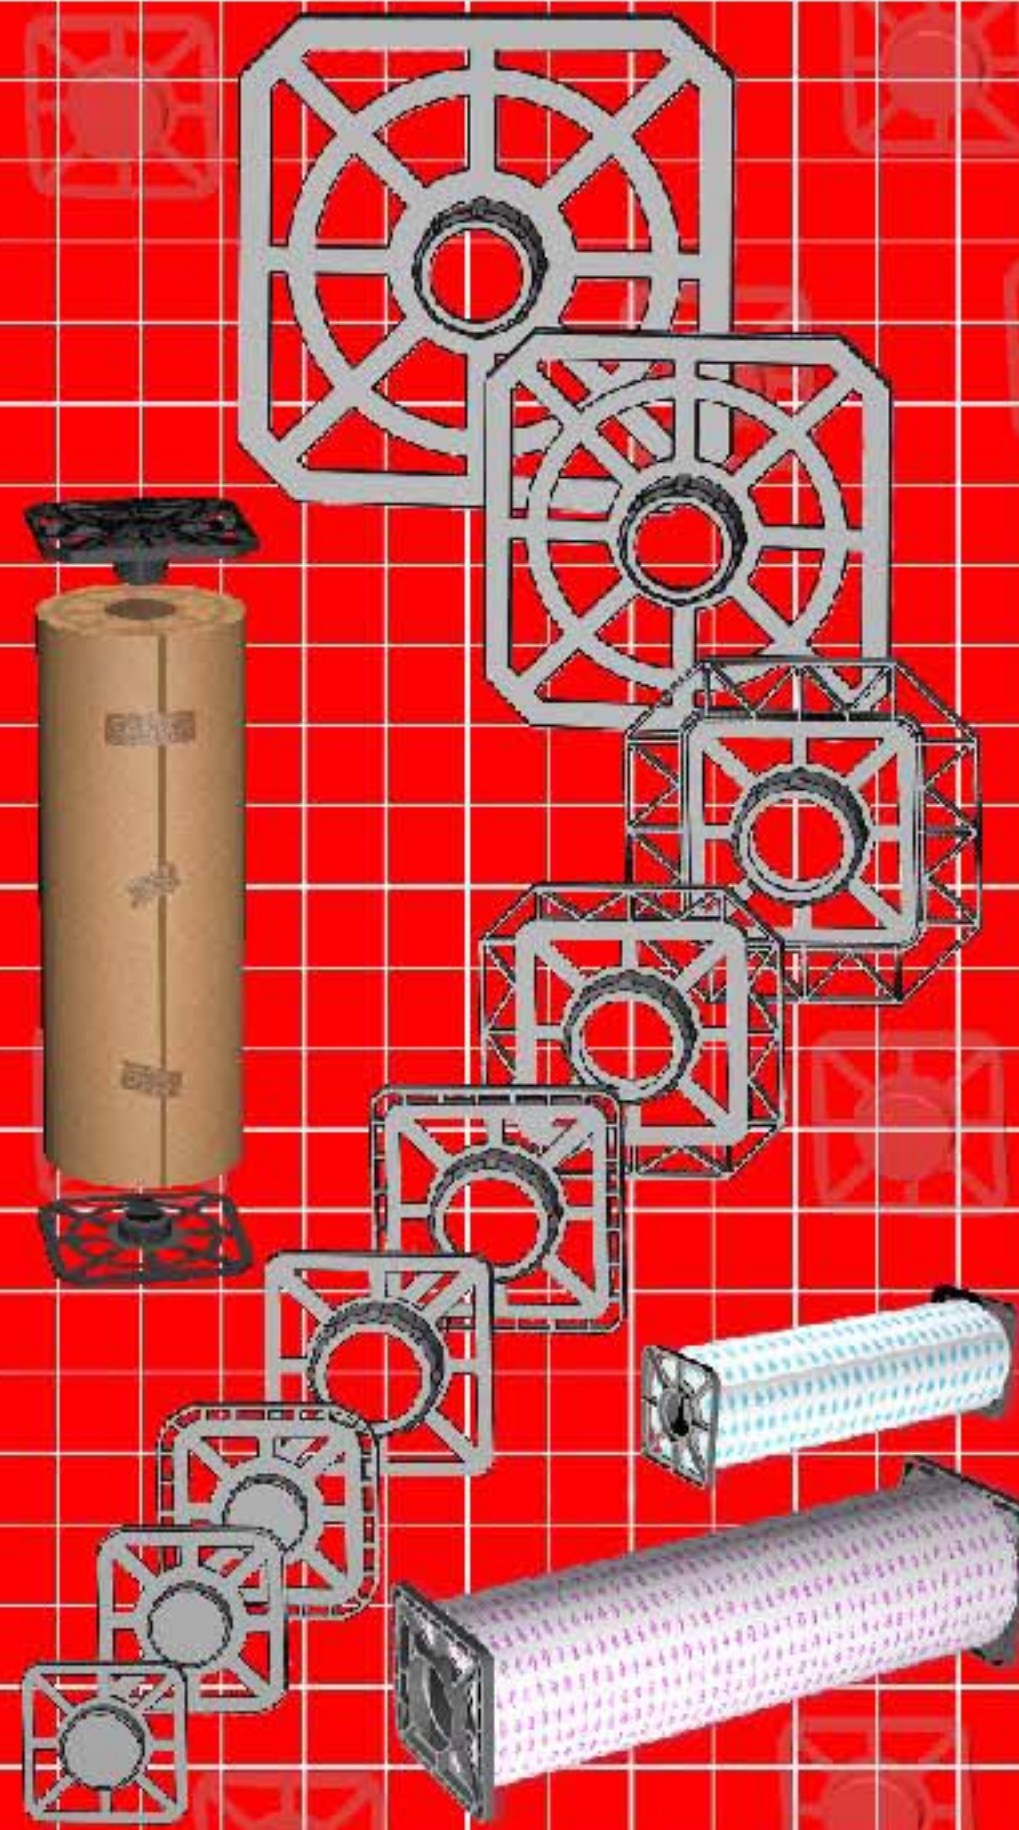

PARA QUE SUS BOBINAS LLEGUEN EN PERFECTAS CONDICIONES

¡¡EVITE PROBLEMAS!!!

SEGURIDAD

Facilitan su embalaje, almacenamiento y transporte, protegiendo de impactos y aportando estabilidad.

ESTABILIDAD

Evitan el desplazamiento de las bobinas manteniéndolas centradas

PROTECCIÓN

Evitan el contacto directo con el suelo protegiendo a las bobinas de suciedad y humedad.

Taco Doble PP-76-BD

| REFERENCIA | CANTIDAD EMBALAJE | PESO EMBALAJE | REFERENCIA | CANTIDAD EMBALAJE | PESO EMBALAJE |
|-----------------------------------------------------------------------------------------------|-------------------|---------------|------------------------------------------------------------------------------------------------|-------------------|---------------|
|  A-98 | 200 UDS. | 3,240* Kgs. |  A-200 | 300 UDS. | 39,500* Kgs. |
|  A-98-40 | 200 UDS. | 3,000* Kgs. |  A-240-50 | 150 UDS. | 17,880* Kgs. |
|  A-114 | 150 UDS. | 3,510* Kgs. |  A-240-70 | 150 UDS. | 17,740* Kgs. |
|  A-133 | 50 UDS. | 2,105* Kgs. |  A-240-76 | 145 UDS. | 17,940* Kgs. |
|  A-133-50 | 100 UDS. | 4,530* Kgs. |  A-300-50 | 90 UDS. | 15,880* Kgs. |
|  A-150 | 50 UDS. | 3,500* Kgs. |  A-300-70 | 75 UDS. | 13,880* Kgs. |
|  A-175 | 150 UDS. | 13,905* Kgs. |  A-300-76 | 75 UDS. | 14,020* Kgs. |

Spacers
Abstandhalter
Séparateurs

DISTANCIADORES

SERIE GRANDE

A 300-76

ø 76 mm.
300 x 300 mm.

A 300-70

ø 70 mm.
300 x 300 mm.

A 300-50

ø 50 mm.
300 x 300 mm.

A 240-76

ø 76 mm.
240 x 240 mm.

A 240-70

ø 70 mm.
240 x 240 mm.

A 240-50

ø 50 mm.
240 x 240 mm.

SERIE NORMAL