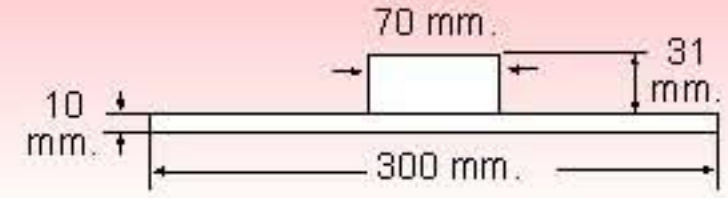

Spacers
Abstandhalter
Séparateurs

DISTANCIADORES

SERIE GRANDE

A 300-76

ø 76 mm.
300 x 300 mm.

A 300-70

ø 70 mm.
300 x 300 mm.

A 300-50

ø 50 mm.
300 x 300 mm.

A 240-76

ø 76 mm.
240 x 240 mm.

A 240-70

ø 70 mm.
240 x 240 mm.

A 240-50

ø 50 mm.
240 x 240 mm.

SERIE NORMAL

A 200

ø 76 mm.
200 x 200 mm.

A 175

ø 76 mm.
175 x 175 mm.

A 150

ø 76 mm.
150 x 150 mm.

A 133

ø 76 mm.
133 x 133 mm.

A 133-50

ø 50 mm.
133 x 133 mm.

A 114

ø 50 mm.
114 x 114 mm.

A 98

ø 50 mm.
98 x 98 mm.

A 98-40

ø 40 mm.
98 x 98 mm.