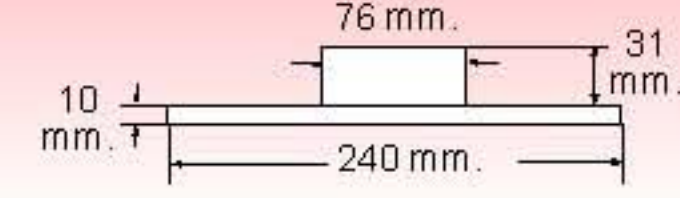

Spacers
Abstandhalter
Séparateurs

DISTANCIADORES

SERIE GRANDE

A 300-76

ø 76 mm.
300 x 300 mm.

A 300-70

ø 70 mm.
300 x 300 mm.

A 300-50

ø 50 mm.
300 x 300 mm.

A 240-76

ø 76 mm.
240 x 240 mm.

A 240-70

ø 70 mm.
240 x 240 mm.

A 240-50

ø 50 mm.
240 x 240 mm.

SERIE NORMAL

A 200

ø 76 mm.
200 x 200 mm.

A 175

ø 76 mm.
175 x 175 mm.

A 150

ø 76 mm.
150 x 150 mm.

A 133

ø 76 mm.
133 x 133 mm.

A 133-50

ø 50 mm.
133 x 133 mm.

A 114

ø 50 mm.
114 x 114 mm.

A 98

ø 50 mm.
98 x 98 mm.

A 98-40

ø 40 mm.
98 x 98 mm.