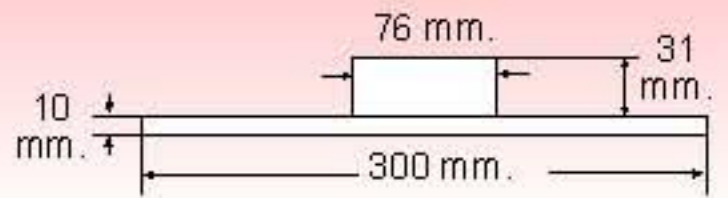

Spacers
Abstandhalter
Séparateurs

DISTANCIADORES

SERIE GRANDE

A 300-76

ø 76 mm.
300 x 300 mm.

A 300-70

ø 70 mm.
300 x 300 mm.

A 300-50

ø 50 mm.
300 x 300 mm.

A 240-76

ø 76 mm.
240 x 240 mm.

A 240-70

ø 70 mm.
240 x 240 mm.

A 240-50

ø 50 mm.
240 x 240 mm.

SERIE NORMAL

A 200

ø 76 mm.
200 x 200 mm.

A 175

ø 76 mm.
175 x 175 mm.

A 150

ø 76 mm.
150 x 150 mm.

A 133

ø 76 mm.
133 x 133 mm.

A 133-50

ø 50 mm.
133 x 133 mm.

A 114

ø 50 mm.
114 x 114 mm.

A 98

ø 50 mm.
98 x 98 mm.

A 98-40

ø 40 mm.
98 x 98 mm.