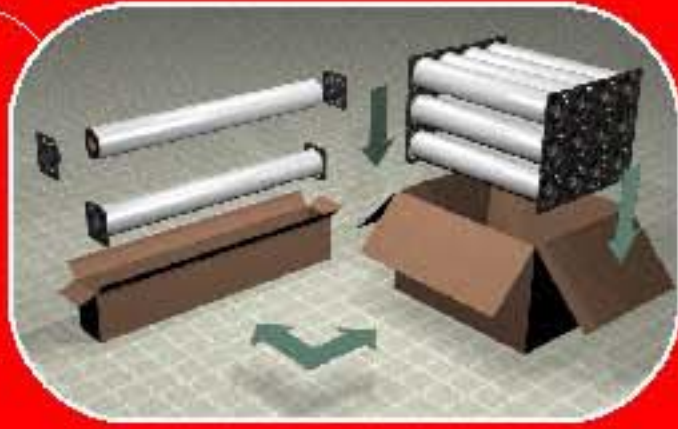

PARA QUE SUS BOBINAS LLEGUEN EN PERFECTAS CONDICIONES

¡¡EVITE PROBLEMAS!!!

SEGURIDAD

Facilitan su embalaje, almacenamiento y transporte, protegiendo de impactos y aportando estabilidad.

ESTABILIDAD

Evitan el desplazamiento de las bobinas manteniéndolas centradas

PROTECCIÓN

Evitan el contacto directo con el suelo protegiendo a las bobinas de suciedad y humedad.

Taco Doble PP-76-BD

| REFERENCIA | CANTIDAD EMBALAJE | PESO EMBALAJE | REFERENCIA | CANTIDAD EMBALAJE | PESO EMBALAJE |
|-----------------------------------------------------------------------------------------------|-------------------|---------------|------------------------------------------------------------------------------------------------|-------------------|---------------|
|  A-98 | 200 UDS. | 3,240* Kgs. |  A-200 | 300 UDS. | 39,500* Kgs. |
|  A-98-40 | 200 UDS. | 3,000* Kgs. |  A-240-50 | 150 UDS. | 17,880* Kgs. |
|  A-114 | 150 UDS. | 3,510* Kgs. |  A-240-70 | 150 UDS. | 17,740* Kgs. |
|  A-133 | 50 UDS. | 2,105* Kgs. |  A-240-76 | 145 UDS. | 17,940* Kgs. |
|  A-133-50 | 100 UDS. | 4,530* Kgs. |  A-300-50 | 90 UDS. | 15,880* Kgs. |
|  A-150 | 50 UDS. | 3,500* Kgs. |  A-300-70 | 75 UDS. | 13,880* Kgs. |
|  A-175 | 150 UDS. | 13,905* Kgs. |  A-300-76 | 75 UDS. | 14,020* Kgs. |

Spacers
Abstandhalter
Séparateurs

DISTANCIADORES

SERIE GRANDE

A 300-76

ø 76 mm.
300 x 300 mm.

A 300-70

ø 70 mm.
300 x 300 mm.

A 300-50

ø 50 mm.
300 x 300 mm.

A 240-76

ø 76 mm.
240 x 240 mm.

A 240-70

ø 70 mm.
240 x 240 mm.

A 240-50

ø 50 mm.
240 x 240 mm.

SERIE NORMAL