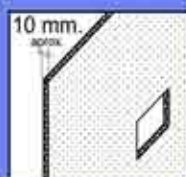

NUEVO

ASIDERO

ASI-350

FÁCIL ANCLAJE

ERGONÓMICO
RESISTENTE

ASA
ABATIBLE

ANCLAJE SEGÚN GROSOR DEL CARTÓN:

ANCLAJE
SIMPLE

ANCLAJE
DOBLE

ASI-350

REFERENCIA		CANTIDAD EMBALAJE	PESO EMBALAJE
	ASI-350 CUERPO	2 X 50 UDS.	3,340* KGS.
	ASI-350 ASA	2 X 50 UDS.	
	ASI-350 ANCLAJE	2 X 100 UDS.	

*Peso aproximado

TRANSFORMACIONES PLÁSTICAS ITAL S.L.
 POLÍGONO INDUSTRIAL VILLALONQUÉJAR
 C/ MONTES DE OCA, Nº 9 09001 - BURGOS (ESPAÑA)
 TELÉFONO : 34 947 29 85 87 FAX: 34 947 29 84 42
 pedidos@tpital.com www.tpital.com