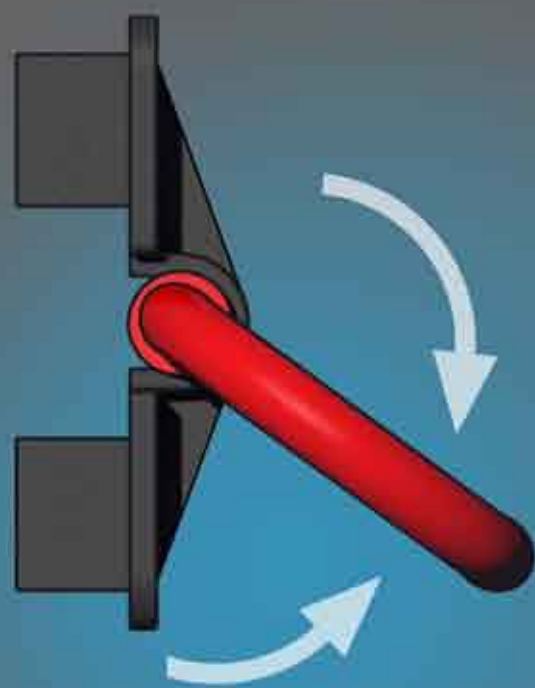

NUEVO

ASIDERO

ASI-350

FÁCIL ANCLAJE

ERGONÓMICO
RESISTENTE

ASA
ABATIBLE

ANCLAJE SEGÚN GROSOR DEL CARTÓN:

ANCLAJE
SIMPLE

ANCLAJE
DOBLE

ASI-350

REFERENCIA		CANTIDAD EMBALAJE	PESO EMBALAJE
	ASI-350 CUERPO	2 X 50 UDS.	3,340* KGS.
	ASI-350 ASA	2 X 50 UDS.	
	ASI-350 ANCLAJE	2 X 100 UDS.	

*Peso aproximado

TRANSFORMACIONES PLÁSTICAS ITAL S.L.
 POLÍGONO INDUSTRIAL VILLALONQUÉJAR
 C/ MONTES DE OCA, Nº 9 09001 - BURGOS (ESPAÑA)
 TELÉFONO : 34 947 29 85 87 FAX: 34 947 29 84 42
 pedidos@tpital.com www.tpital.com