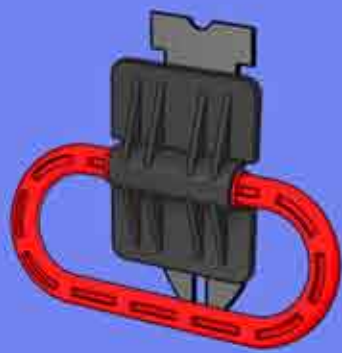

NUEVO

ASIDERO

ASI-350

FÁCIL ANCLAJE

ERGONÓMICO
RESISTENTE

ASA
ABATIBLE

ANCLAJE SEGÚN GROSOR DEL CARTÓN:

ANCLAJE
SIMPLE

ANCLAJE
DOBLE

ASI-350

REFERENCIA		CANTIDAD EMBALAJE	PESO EMBALAJE
	ASI-350 CUERPO	2 X 50 UDS.	3,340* KGS.
	ASI-350 ASA	2 X 50 UDS.	
	ASI-350 ANCLAJE	2 X 100 UDS.	

*Peso aproximado

TRANSFORMACIONES PLÁSTICAS ITAL S.L.
 POLÍGONO INDUSTRIAL VILLALONQUÉJAR
 C/ MONTES DE OCA, Nº 9 09001 - BURGOS (ESPAÑA)
 TELÉFONO : 34 947 29 85 87 FAX: 34 947 29 84 42
 pedidos@tpital.com www.tpital.com