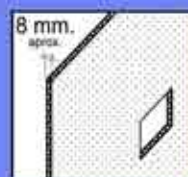

NUEVO

ASIDERO

ASI-350

FÁCIL ANCLAJE

ERGONÓMICO
RESISTENTE

ASA
ABATIBLE

ANCLAJE SEGÚN GROSOR DEL CARTÓN:

ANCLAJE
SIMPLE

ANCLAJE
DOBLE

ASI-350

REFERENCIA		CANTIDAD EMBALAJE	PESO EMBALAJE
	ASI-350 CUERPO	2 X 50 UDS.	3,340* KGS.
	ASI-350 ASA	2 X 50 UDS.	
	ASI-350 ANCLAJE	2 X 100 UDS.	

*Peso aproximado

TRANSFORMACIONES PLÁSTICAS ITAL S.L.
 POLÍGONO INDUSTRIAL VILLALONQUÉJAR
 C/ MONTES DE OCA, Nº 9 09001 - BURGOS (ESPAÑA)
 TELÉFONO : 34 947 29 85 87 FAX: 34 947 29 84 42
 pedidos@tpital.com www.tpital.com