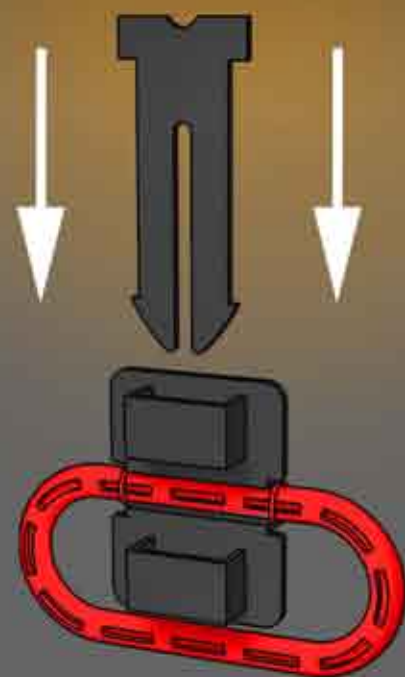

NUEVO

ASIDERO

ASI-350

FÁCIL ANCLAJE

ERGONÓMICO
RESISTENTE

ASA
ABATIBLE

ANCLAJE SEGÚN GROSOR DEL CARTÓN:

ANCLAJE
SIMPLE

ANCLAJE
DOBLE

ASI-350

REFERENCIA		CANTIDAD EMBALAJE	PESO EMBALAJE
	ASI-350 CUERPO	2 X 50 UDS.	3,340* KGS.
	ASI-350 ASA	2 X 50 UDS.	
	ASI-350 ANCLAJE	2 X 100 UDS.	

*Peso aproximado

TRANSFORMACIONES PLÁSTICAS ITAL S.L.
 POLÍGONO INDUSTRIAL VILLALONQUÉJAR
 C/ MONTES DE OCA, Nº 9 09001 - BURGOS (ESPAÑA)
 TELÉFONO : 34 947 29 85 87 FAX: 34 947 29 84 42
 pedidos@tpital.com www.tpital.com