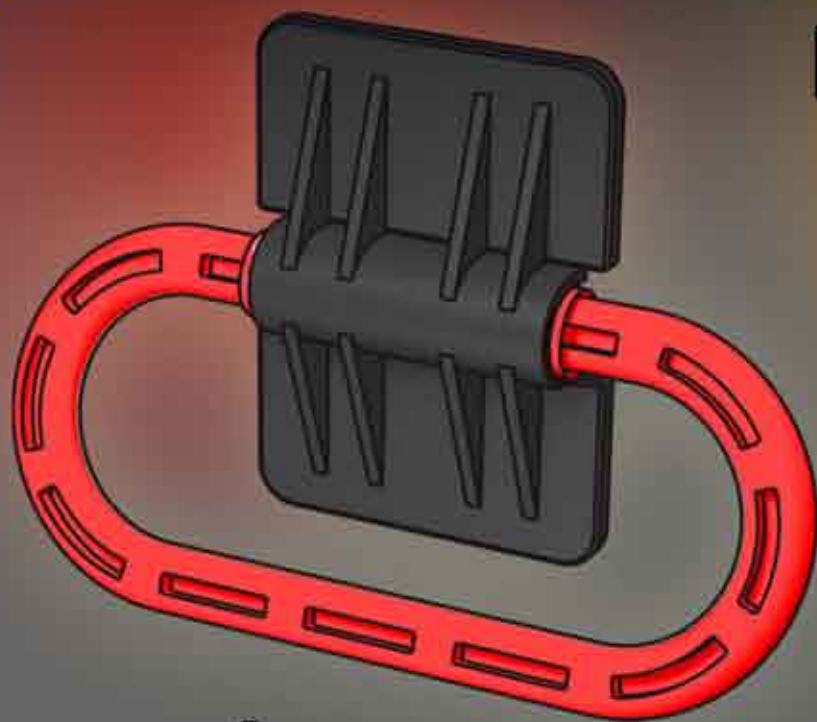

NUEVO

ASIDERO

ASI-350

FÁCIL ANCLAJE

ERGONÓMICO
RESISTENTE

ASA
ABATIBLE

ANCLAJE SEGÚN GROSOR DEL CARTÓN:

ANCLAJE
SIMPLE

ANCLAJE
DOBLE

ASI-350

REFERENCIA		CANTIDAD EMBALAJE	PESO EMBALAJE
	ASI-350 CUERPO	2 X 50 UDS.	3,340* KGS.
	ASI-350 ASA	2 X 50 UDS.	
	ASI-350 ANCLAJE	2 X 100 UDS.	

*Peso aproximado

TRANSFORMACIONES PLÁSTICAS ITAL S.L.
 POLÍGONO INDUSTRIAL VILLALONQUÉJAR
 C/ MONTES DE OCA, Nº 9 09001 - BURGOS (ESPAÑA)
 TELÉFONO : 34 947 29 85 87 FAX: 34 947 29 84 42
 pedidos@tpital.com www.tpital.com