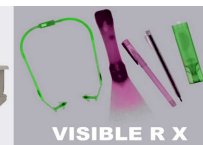

Ref: EPD 108240157
230 x 35 mm

Escoba para harina

Ref: EPD 108252126 Ref: EPD 108252127
300 x 20 mm 300 x 20 mm

Otros productos disponibles:

Bolígrafos y rotuladores, grapadoras sin grapas, calculadoras, etiquetas, tiritas, bridas, palas, herramientas, cofias, guantes, tapones para los oídos, respiradores, cúters y cuchillos, portapapeles y carpetas de aluminio, cepillos y escobas, cubos y cajas, molduras de gomas, siliconas y láminas de poliuretano, PTFE, piezas y componentes de bandas para cintas transportadoras, etc.