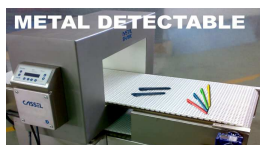

Ref: CPD 108210758 Ø 50 x 150 x 500 mm

Ref: CPD 108210759 Ø 60 x 150 x 500 mm

Recogedor

Ref: 108070301
300 x 310 mm

Otros productos disponibles:

Bolígrafos y rotuladores, grapadoras sin grapas, calculadoras, etiquetas, tiritas, bridas, palas, herramientas, cofias, guantes, tapones para los oídos, respiradores, cúters y cuchillos, portapapeles y carpetas de aluminio, cepillos y escobas, cubos y cajas, molduras de gomas, siliconas y láminas de poliuretano, PTFE, piezas y componentes de bandas para cintas transportadoras, etc.