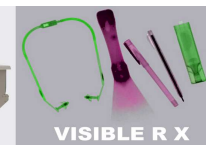

Cepillos, pinceles y cepillos para tubos

Cepillo con mango extra largo

Ref: CMPD 108219999
770 x 40 mm

Cepillo para cutter

Ref: CMPD 108250155
510 x Ø100 mm

Pincel corto

Ref: PPD 108280070 130 x 27 mm

Ref: PPD 108280080 130 x 52 mm

Ref: PPD 108280090 130 x 66 mm

Cepillo para tubos

Ref: CPD 108210750 Ø 10 x 150 x 500 mm

Ref: CPD 108210752 Ø 20 x 150 x 500 mm

Ref: CPD 108210754 Ø 30 x 150 x 500 mm

Ref: CPD 108210756 Ø 40 x 150 x 500 mm

Ref: CPD 108210758 Ø 50 x 150 x 500 mm

Ref: CPD 108210759 Ø 60 x 150 x 500 mm

Recogedor

Ref: 108070301
300 x 310 mm

Otros productos disponibles:

Bolígrafos y rotuladores, grapadoras sin grapas, calculadoras, etiquetas, tiritas, bridas, palas, herramientas, cofias, guantes, tapones para los oídos, respiradores, cúters y cuchillos, portapapeles y carpetas de aluminio, cepillos y escobas, cubos y cajas, molduras de gomas, siliconas y láminas de poliuretano, PTFE, piezas y componentes de bandas para cintas transportadoras, etc.