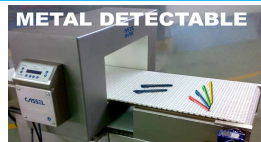

Verde

Azul

Amarillo

Rojo

Blanco

Los colores Verde, Amarillo, Rojo y Blanco son bajo encargo.
Con un plazo de entrega de 25 días hábiles.

Los cepillos contienen cerdas de plástico detectables.

Tel. 938100342