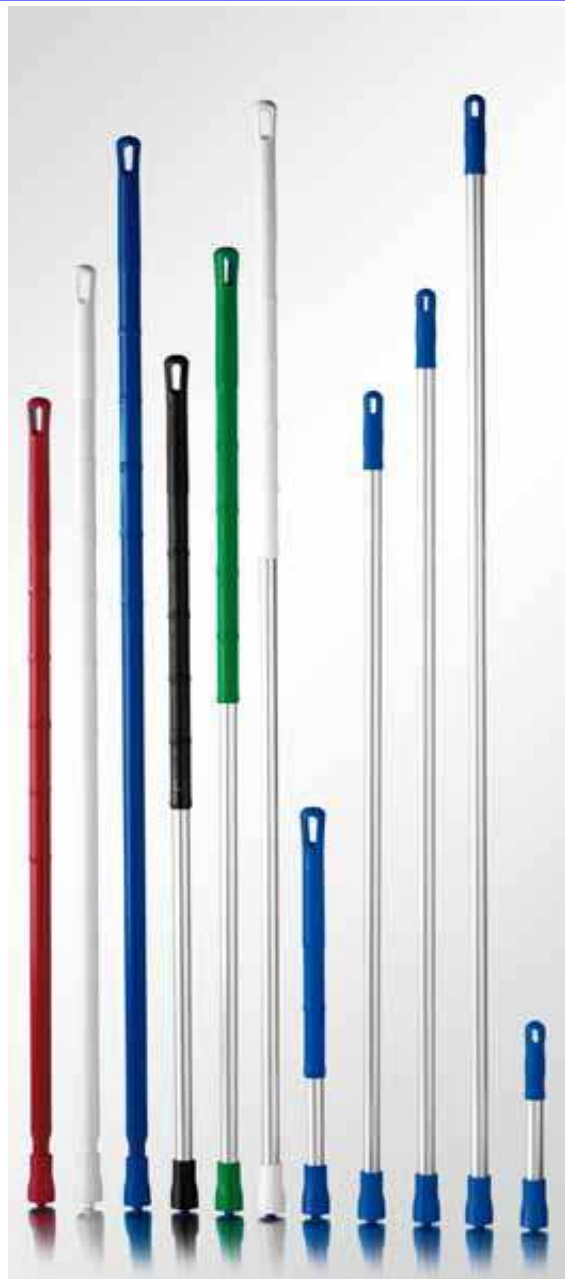

Palos de escobas

Palo ergonómico de una pieza

Ref: PD 1010 1750 x 32 mm

Ref: PD 1011 1500 x 32 mm

Ref: PD 1012 1300 x 32 mm

Palo ergonómico de aluminio

Ref: PD 1013 1750 x 32 mm

Ref: PD 1014 1500 x 32 mm STOCK

Ref: PD 1015 1300 x 32 mm

Ref: PD 1016 650 x 32 mm

Palo de aluminio

Ref: PD 1017 1750 x 25 mm aluminio

Ref: PD 1018 1500 x 25 mm aluminio

Ref: PD 1019 1300 x 25 mm aluminio

Ref: PD 1020 300x 25 mm aluminio

El recubrimiento de plástico de los palos NO es de plástico detectable.

Otros productos disponibles:

Bolígrafos y rotuladores, grapadoras sin grapas, calculadoras, etiquetas, tiritas, bridas, palas, herramientas, cofias, guantes, tapones para los oídos, respiradores, cúters y cuchillos, portapapeles y carpetas de aluminio, cepillos y escobas, cubos y cajas, molduras de gomas, siliconas y láminas de poliuretano, PTFE, piezas y componentes de bandas para cintas transportadoras, etc.