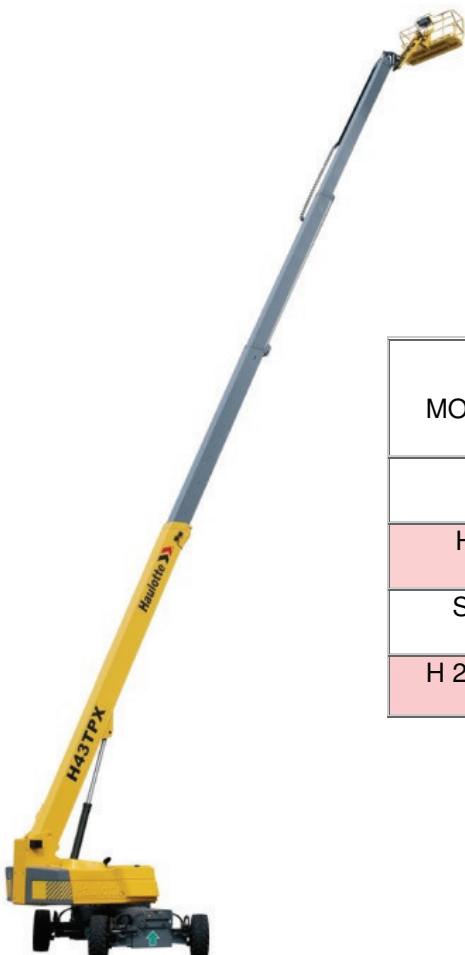

PLATAFORMA AEREA ARTICULA

**Plataformas eléctricas y diesel,
plataformas con medidas especiales
consulten con nuestros técnicos.**

MODELO	MOTOR	ALT TRAB	MEDIDAS	PESO
		m	m	Kg
Z34/22	Diesel	12		
GOLDLIFT	Gasolina Elec	14,7		1700
Z45/22	Diesel	15,9	2,20x2,80x3,00	6668

PLATAFORMA AEREA – TELESCOPICA

**Plataformas diesel, 4x4 consulten con
nuestros técnicos.**

MODELO	MOTOR	ALT TRAB	MEDIDAS	PESO
		m	m	kg
H 16	DIESEL	16		
S 65	DIESEL	22	7.60X2.59X2,77	12229
H 25 TPX	DIESEL	26	10,25x2,45x2,75	13850