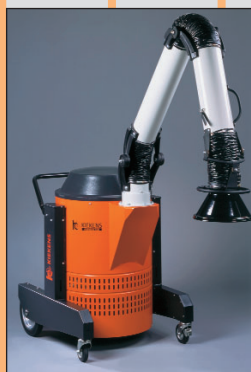

KIEKENS PRODUCTS

Aspiracion y filtracion de olores y gases perjudiciales

DATOS TECNICOS	CE	AIRMASTER 1200
Potencia motor [W]		550
Depresion [Pa]*		ca. 250
Caudal de aire [m³/h]*		1.200
Voltaje [V]		400
Frecuencia [Hz]		50 / 60
Proteccion		IP55
Temperatura clase		F
Nivel sonoro [dB(A)**]		78
Superficie filtro mecanico [cm²]		7.000
Filtro carbon activo [kg]		+/- 35

* medido en la entrada de aire
** medido a 1.0 m.

Version industria