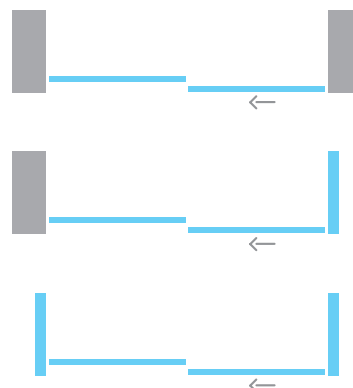

Nuevo sistema compacto de puertas correderas para mamparas de ducha

- Es un sistema de puerta corredera para paneles de vidrio sin marco que combina las últimas novedades tecnológicas con un atractivo diseño minimalista que oculta todos sus mecanismos dentro del perfil.
- Incorpora el freno Softbrake, proporcionando así una acción deslizante suave, agradable y segura: los dedos quedan resguardados en el ciclo de cierre del panel de vidrio, y éste también está protegido de daños de impacto.
- Ha sido probado en 100.000 ciclos según normativa europea EN1527 / EN1670, y cuenta con el grado 3 de resistencia a la corrosión.
- Está disponible en acabado Aluminio pulido cromado (brillante) y ofrece distintas posibilidades de instalación: