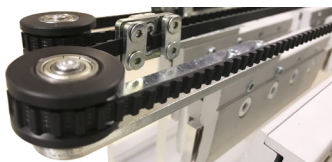

MULTIPLIO GLASS SE RENUEVA

SV-SINCRO / SV-T PROGRESIVA / SV-T PROGRESIVA SINCRO

Saheco presenta una actualización de los sistemas para puertas correderas sincronizadas y telescópicas de vidrio de la familia Multiplo Glass, que aporta una mayor facilidad de montaje y una mejor funcionalidad de las instalaciones.

Mejora de los juegos de accesorios

La unión de los componentes actualizados y la nueva correa dentada permite una mejor sujeción y un deslizamiento suave y silencioso. Para una instalación más cómoda, todos los accesorios se instalan de forma frontal.

Tapetas con nuevo clipaje

La posibilidad de ocultar el perfil y el mecanismo con correa se presenta con un diseño más funcional gracias a una nueva forma de clipaje frontal. Además, las tapetas ofrecen dos medidas de pestaña para adaptarse a todo tipo de instalación.

Guiador inferior sin mano

Un simple cambio en el montaje de las piezas del guiador permite utilizarlo indistintamente a izquierda o a derecha. Con ésta mejora, los sistemas telescópicos ganan en versatilidad y en facilidad de montaje.