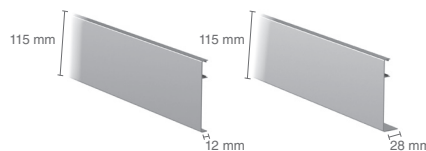

MULTIPLIO GLASS SE RENUEVA

SV-SINCRO / SV-T PROGRESIVA / SV-T PROGRESIVA SINCRO

Saheco presenta una actualización de los sistemas para puertas correderas sincronizadas y telescópicas de vidrio de la familia Multiplo Glass, que aporta una mayor facilidad de montaje y una mejor funcionalidad de las instalaciones.

Mejora de los juegos de accesorios

La unión de los componentes actualizados y la nueva correa dentada permite una mejor sujeción y un deslizamiento suave y silencioso. Para una instalación más cómoda, todos los accesorios se instalan de forma frontal.

Tapetas con nuevo clipaje

La posibilidad de ocultar el perfil y el mecanismo con correa se presenta con un diseño más funcional gracias a una nueva forma de clipaje frontal. Además, las tapetas ofrecen dos medidas de pestaña para adaptarse a todo tipo de instalación.