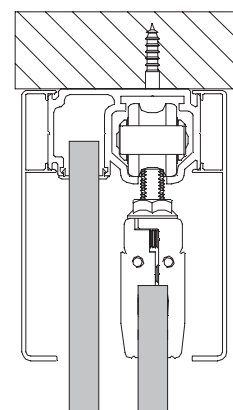

NOVEDAD  
**PERFIL EXCELLENCE FIX**

**CLASSIC GLASS**  
SV-A40 / SV-A60 / SV-A80 / SV-LARGE /  
SV-EASY 60 / SV-EASY 80 / SV-EASY LARGE

**Saheco presenta el nuevo perfil Excellence Fix, la solución integral para instalaciones con vidrio fijo**

- Para hojas de hasta 80kg.
- Dos acabados disponibles:  
Aluminio anodizado plata mate y aluminio natural. MF S
- Más facilidad de montaje.
- Posibilidad de montaje a techo y a pared.
- Compatible con todos los sistemas de la familia Classic Glass.

**Novedad - 006C**