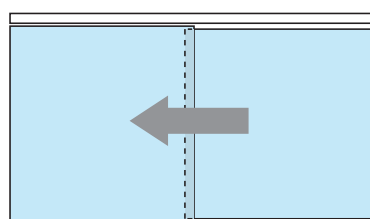

NOVEDAD  
**PERFIL EXCELLENCE FIX**

**CLASSIC GLASS**  
SV-A40 / SV-A60 / SV-A80 / SV-LARGE /  
SV-EASY 60 / SV-EASY 80 / SV-EASY LARGE

**Saheco presenta el nuevo perfil Excellence Fix, la solución integral para instalaciones con vidrio fijo**

- Para hojas de hasta 80kg.
- Dos acabados disponibles:  
Aluminio anodizado plata mate y aluminio natural. MF S
- Más facilidad de montaje.
- Posibilidad de montaje a techo y a pared.
- Compatible con todos los sistemas de la familia Classic Glass.