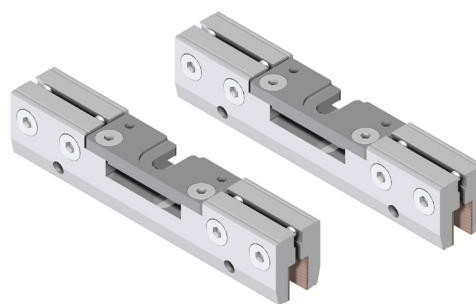

NUEVO
PINZA SV-EASY

**CLASSIC GLASS
ROLLER GLASS**

Saheco amplia su oferta Classic Glass y Roller Glass con la nueva pinza SV-EASY

- Estética minimalista.
- Mayor facilidad de montaje con entrada lateral.
- 2 modelos de tapa: Entrada frontal y Large.
- Para instalaciones con puertas de hasta 80kg.
- Para vidrios con un grosor de 8-10mm.

Novedad - 005C