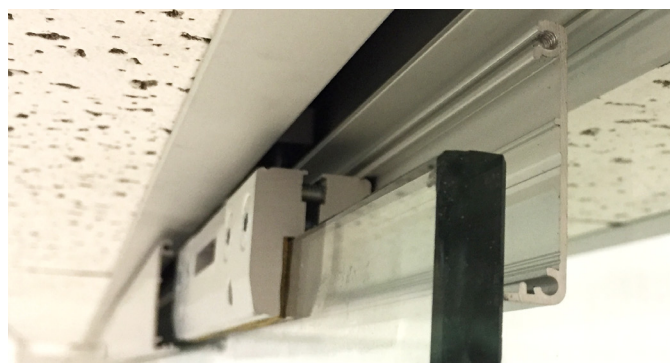

NUEVO
PINZA SV-EASY

**CLASSIC GLASS
ROLLER GLASS**

Saheco amplia su oferta Classic Glass y Roller Glass con la nueva pinza SV-EASY

- Estética minimalista.
- Mayor facilidad de montaje con entrada lateral.
- 2 modelos de tapa: Entrada frontal y Large.
- Para instalaciones con puertas de hasta 80kg.
- Para vidrios con un grosor de 8-10mm.