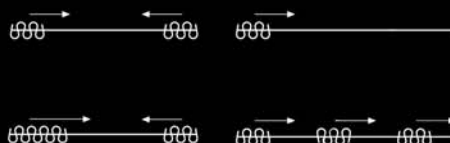

RIEL BASIC

Información de Producto

- Riel Manual altamente eficiente para todo tipo de cortinas de peso medio.
- Instalación rápida y sencilla con Soportes a techo y con escuadra a pared.
- Instalación rápida y sencilla directamente a techo.
- Se recomienda el uso de este riel para instalaciones pegadas al techo y funcionales.
- Correderas de "Click" para cargas pesadas con protección UV para un suave y fácil deslizamiento. Su forma está compensada para que la cortina cuelgue recta.
- Disponible para Sistema de corredera normal, y onda perfecta.
- Peso máximo de la tela: 3 kg/m lineal.
- Colores especiales disponibles bajo pedido.
- Largo máximo disponible 6 metros.
- Confeccionamos el riel a tu medida.
- Disponible en Despiece.
- Acabado del Riel: lacado en pintura electrostática e impregnado con un lubricante sólido patentado, especial para reducir la fricción de la corredera.

Perfil

- Tamaño de muestra 1:1
- Aluminio Extrusionado.
- Peso Aprox.: 150 gr/m.
- Dimensiones: 10 mm x 25 mm

Uso Preferente en:

Hoteles - Oficinas - Colegios - Centros de Salud - Residencias - Barcos - Autocaravanas - Aviones o cualquier otra localización donde se necesite un sistema manual eficiente y que ocupe poco espacio.

Opciones

Perfil Vista Inferior

Opción Corredera y Onda Perfecta

Riel de Aluminio

Tapa

Corredera

Sistema de Corredera de fácil instalación. Se colocan con un "click" por lo que se pueden añadir nuevas correderas en caso de necesidad sin tener que desinstalar el riel.