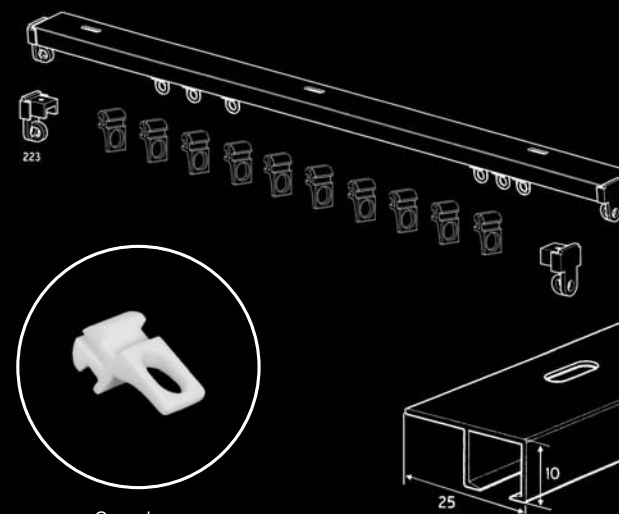

RIEL BASIC

Información de Producto

- Riel Manual altamente eficiente para todo tipo de cortinas de peso medio.
- Instalación rápida y sencilla con Soportes a techo y con escuadra a pared.
- Instalación rápida y sencilla directamente a techo.
- Se recomienda el uso de este riel para instalaciones pegadas al techo y funcionales.
- Correderas de "Click" para cargas pesadas con protección UV para un suave y fácil deslizamiento. Su forma está compensada para que la cortina cuelgue recta.
- Disponible para Sistema de corredera normal, y onda perfecta.
- Peso máximo de la tela: 3 kg/m lineal.
- Colores especiales disponibles bajo pedido.
- Largo máximo disponible 6 metros.
- Confeccionamos el riel a tu medida.
- Disponible en Despiece.
- Acabado del Riel: lacado en pintura electrostática e impregnado con un lubricante sólido patentado, especial para reducir la fricción de la corredera.

Perfil

- Tamaño de muestra 1:1
- Aluminio Extrusionado.
- Peso Aprox.: 150 gr/m.
- Dimensiones: 10 mm x 25 mm

Uso Preferente en:

Hoteles - Oficinas - Colegios - Centros de Salud - Residencias - Barcos - Autocaravanas - Aviones o cualquier otra localización donde se necesite un sistema manual eficiente y que ocupe poco espacio.

Opciones

Perfil Vista Inferior

Opción Corredera y Onda Perfecta

Riel de Aluminio

Tapa

Corredera

Sistema de Corredera de fácil instalación. Se colocan con un "click" por lo que se pueden añadir nuevas correderas en caso de necesidad sin tener que desinstalar el riel.