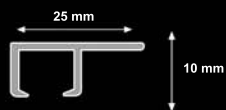

RIEL BASIC

Información de Producto

- Riel Manual altamente eficiente para todo tipo de cortinas de peso medio.
- Instalación rápida y sencilla con Soportes a techo y con escuadra a pared.
- Instalación rápida y sencilla directamente a techo.
- Se recomienda el uso de este riel para instalaciones pegadas al techo y funcionales.
- Correderas de "Click" para cargas pesadas con protección UV para un suave y fácil deslizamiento. Su forma está compensada para que la cortina cuelgue recta.
- Disponible para Sistema de corredera normal, y onda perfecta.
- Peso máximo de la tela: 3 kg/m lineal.
- Colores especiales disponibles bajo pedido.
- Largo máximo disponible 6 metros.
- Confeccionamos el riel a tu medida.
- Disponible en Despiece.
- Acabado del Riel: lacado en pintura electrostática e impregnado con un lubricante sólido patentado, especial para reducir la fricción de la corredera.

Perfil

- Tamaño de muestra 1:1
- Aluminio Extrusionado.
- Peso Aprox.: 150 gr/m.
- Dimensiones: 10 mm x 25 mm

Uso Preferente en:

Hoteles - Oficinas - Colegios - Centros de Salud - Residencias - Barcos - Autocaravanas - Aviones o cualquier otra localización donde se necesite un sistema manual eficiente y que ocupe poco espacio.

Opciones

Perfil Vista Inferior

Opción Corredera y Onda Perfecta

Riel de Aluminio

Tapa

Corredera

Sistema de Corredera de fácil instalación. Se colocan con un "click" por lo que se pueden añadir nuevas correderas en caso de necesidad sin tener que desinstalar el riel.