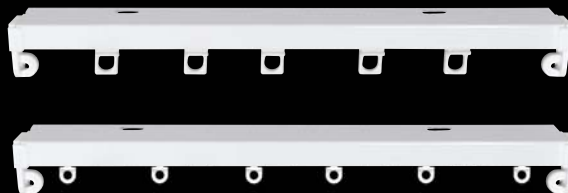

RIEL BASIC

Información de Producto

- Riel Manual altamente eficiente para todo tipo de cortinas de peso medio.
- Instalación rápida y sencilla con Soportes a techo y con escuadra a pared.
- Instalación rápida y sencilla directamente a techo.
- Se recomienda el uso de este riel para instalaciones pegadas al techo y funcionales.
- Correderas de "Click" para cargas pesadas con protección UV para un suave y fácil deslizamiento. Su forma está compensada para que la cortina cuelgue recta.
- Disponible para Sistema de corredera normal, y onda perfecta.
- Peso máximo de la tela: 3 kg/m lineal.
- Colores especiales disponibles bajo pedido.
- Largo máximo disponible 6 metros.
- Confeccionamos el riel a tu medida.
- Disponible en Despiece.
- Acabado del Riel: lacado en pintura electrostática e impregnado con un lubricante sólido patentado, especial para reducir la fricción de la corredera.

Perfil

- Tamaño de muestra 1:1
- Aluminio Extrusionado.
- Peso Aprox.: 150 gr/m.
- Dimensiones: 10 mm x 25 mm

Uso Preferente en:

Hoteles - Oficinas - Colegios - Centros de Salud - Residencias - Barcos - Autocaravanas - Aviones o cualquier otra localización donde se necesite un sistema manual eficiente y que ocupe poco espacio.

Opciones

Perfil Vista Inferior

Opción Corredera y Onda Perfecta

Riel de Aluminio

Tapa

Corredera

Sistema de Corredera de fácil instalación. Se colocan con un "click" por lo que se pueden añadir nuevas correderas en caso de necesidad sin tener que desinstalar el riel.